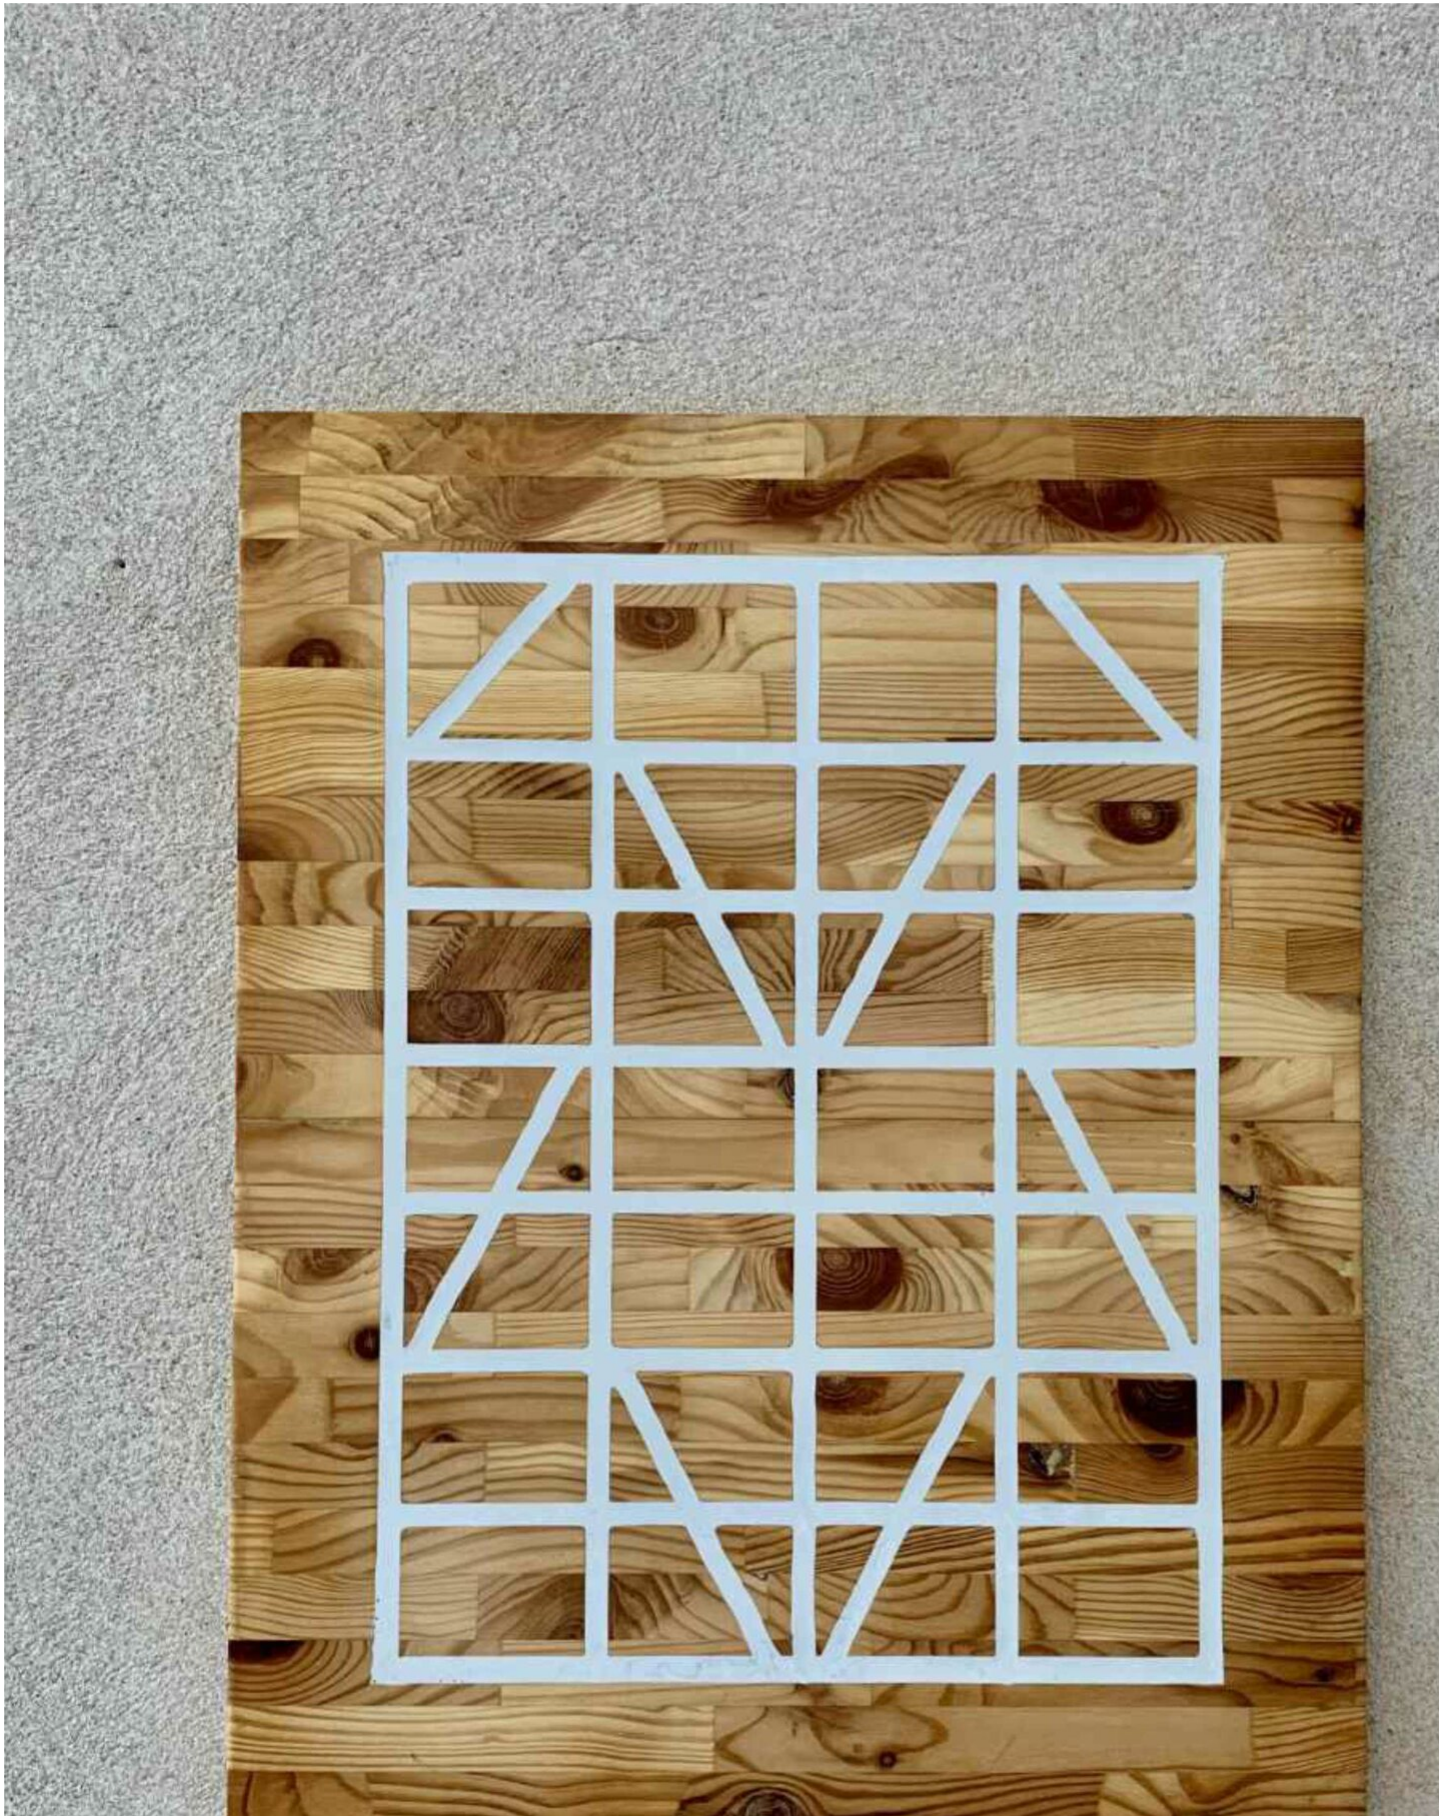

Marten Schech  
INLAY FRAMEWORK (GREY) , 2023  
Framework

Wood, Resin, Wax  
50 x 40 x 2,5 cm | 19 3/4 x 15 3/4 x 1 in  
Unique

---

**Bernhard Knaus Fine Art**

Niddastrasse 84  
60329 Frankfurt am Main  
Fon +49 (0)69 244 507 68  
[knaus@bernhardknaus.de](mailto:knaus@bernhardknaus.de)  
[bernhardknaus.com](http://bernhardknaus.com)