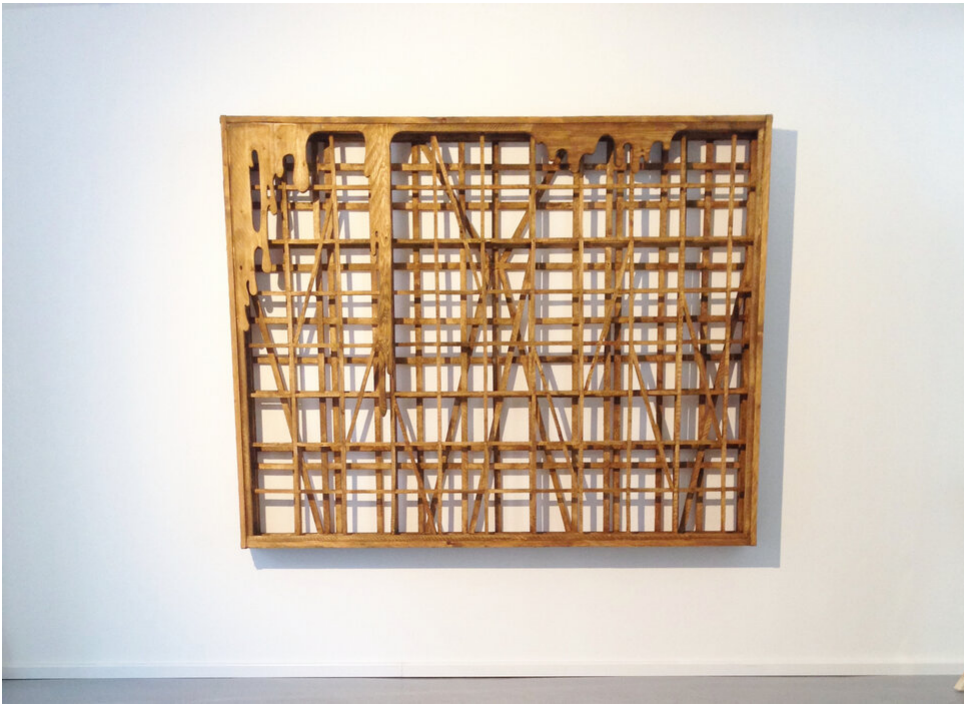

Marten Schech
Framework 9, 2019
Framework

Wood, color
155 x 200 x 17 cm | 61 x 78 3/4 x 6 2/3 in
Unique

Bernhard Knaus Fine Art

Niddastrasse 84
60329 Frankfurt am Main
Fon +49 (0)69 244 507 68
knaus@bernhardknaus.de
bernhardknaus.com