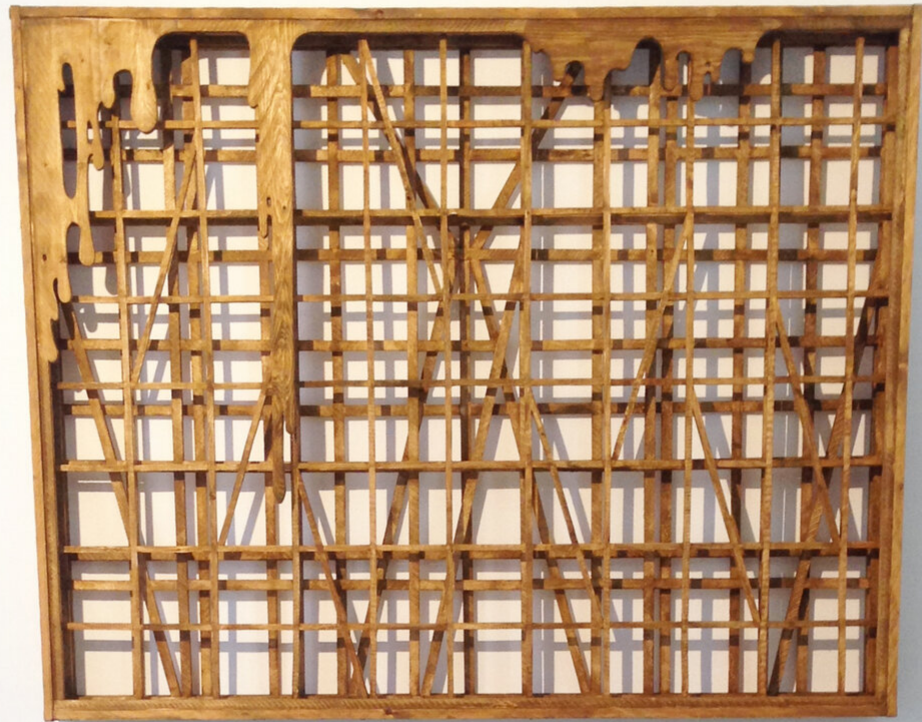

Marten Schech
Framework 9, 2019
Framework

Wood, color
155 x 200 x 17 cm | 61 x 78 3/4 x 6 2/3 in
Unique

Bernhard Knaus Fine Art

Niddastrasse 84
60329 Frankfurt am Main
Fon +49 (0)69 244 507 68
knaus@bernhardknaus.de
bernhardknaus.com