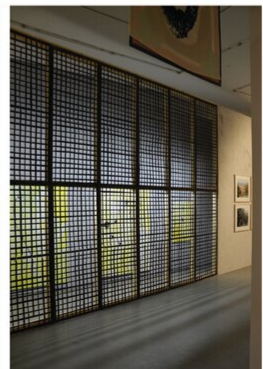

Marten Schech
Drei Keile, ein Diamant, die Konche und der Staub
01.01.2013
Kunstverein Hamburg

DIE FEST GESTELLTEN BEREICHE
NACH ZILDEN

drei keile, ein diamant, die konche und der staub / kunstverein hamburg 2013
holz, zementputz, gitter, farbe
300 m2 x 400 cm

DIE FEST GESTELLTEN BEZIEHUNGEN

NACH SILBERN

drei keile, ein diamant, die
konche und der staub /
kunstverein Hamburg
2013
holz, zementputz, gitter, farbe
300 m² x 400 cm

Bernhard Knaus Fine Art

Niddastrasse 84
60329 Frankfurt am Main
Fon +49 (0)69 244 507 68
knaus@bernhardknaus.de
bernhardknaus.com