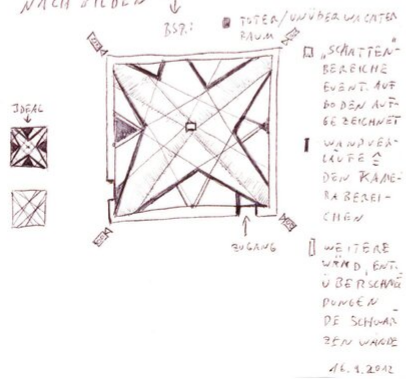

Marten Schech
Drei Keile, ein Diamant, die Konche und der Staub
01.01.2013
Kunstverein Hamburg

DIE FEST GESTELLTEN BEREICHE
NACH ZILDEN

drei keile, ein diamant, die konche und der staub / kunstverein hamburg 2013
holz, zementputz, gitter, farbe
300 m2 x 400 cm

DIE FEST GESTELLTEN BEZIEHUNGEN

NACH SILBERN

drei keile, ein diamant, die
konche und der staub /
kunstverein Hamburg
2013
holz, zementputz, gitter, farbe
300 m² x 400 cm

Bernhard Knaus Fine Art

Niddastrasse 84
60329 Frankfurt am Main
Fon +49 (0)69 244 507 68
knaus@bernhardknaus.de
bernhardknaus.com