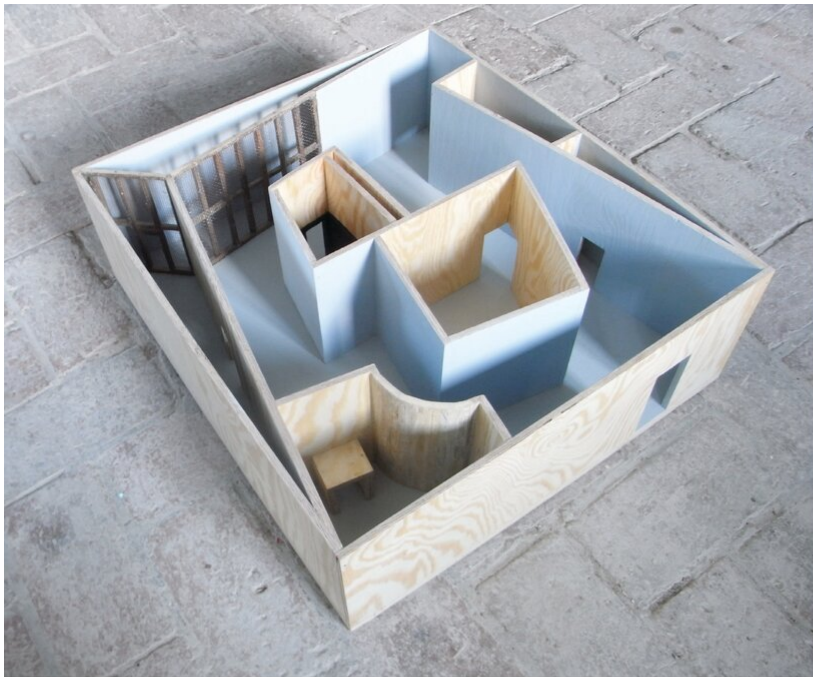

Marten Schech
Drei Keile, ein Diamant, die Konche und der Staub
01.01.2013
Kunstverein Hamburg

DIE FEST GESTELLTEN BEREICHE
NACH ZILDEN

drei keile, ein diamant, die konche und der staub / kunstverein hamburg 2013
holz, zementputz, gitter, farbe
300 m2 x 400 cm

DIE FEST GESTELLTEN BEZIEHUNGEN

NACH SILBERN

drei keile, ein diamant, die
konche und der staub /
kunstverein Hamburg
2013
holz, zementputz, gitter, farbe
300 m² x 400 cm

Bernhard Knaus Fine Art

Niddastrasse 84
60329 Frankfurt am Main
Fon +49 (0)69 244 507 68
knaus@bernhardknaus.de
bernhardknaus.com