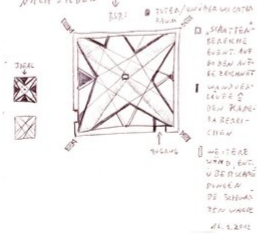

Marten Schech
Drei Keile, ein Diamant, die Konche und der Staub
01.01.2013
Kunstverein Hamburg

DIE FEST GESTELLTEN BEREICHE
NACH ZILDEN

drei keile, ein diamant, die konche und der staub / kunstverein hamburg 2013
holz, zementputz, gitter, farbe
300 m2 x 400 cm

DIE FEST GESTELLTEN BEZIEHUNGEN

NACH SILBERN

drei keile, ein diamant, die
konche und der staub /
kunstverein Hamburg
2013
holz, zementputz, gitter, farbe
300 m² x 400 cm

Bernhard Knaus Fine Art

Niddastrasse 84
60329 Frankfurt am Main
Fon +49 (0)69 244 507 68
knaus@bernhardknaus.de
bernhardknaus.com