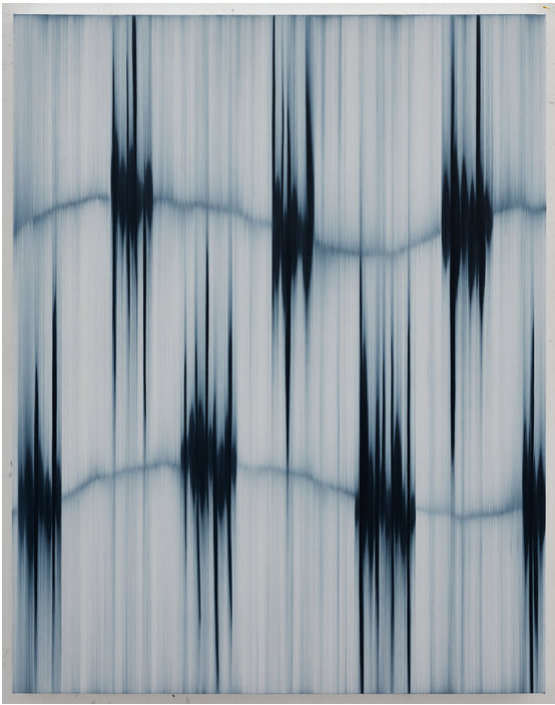

Mark Francis
Super Liminal, 2021
Paintings

Oil on cotton
104 x 87 cm | 41 x 34 1/4 in
MF/M 6

Bernhard Knaus Fine Art

Niddastrasse 84
60329 Frankfurt am Main
Fon +49 (0)69 244 507 68
knaus@bernhardknaus.de
bernhardknaus.com