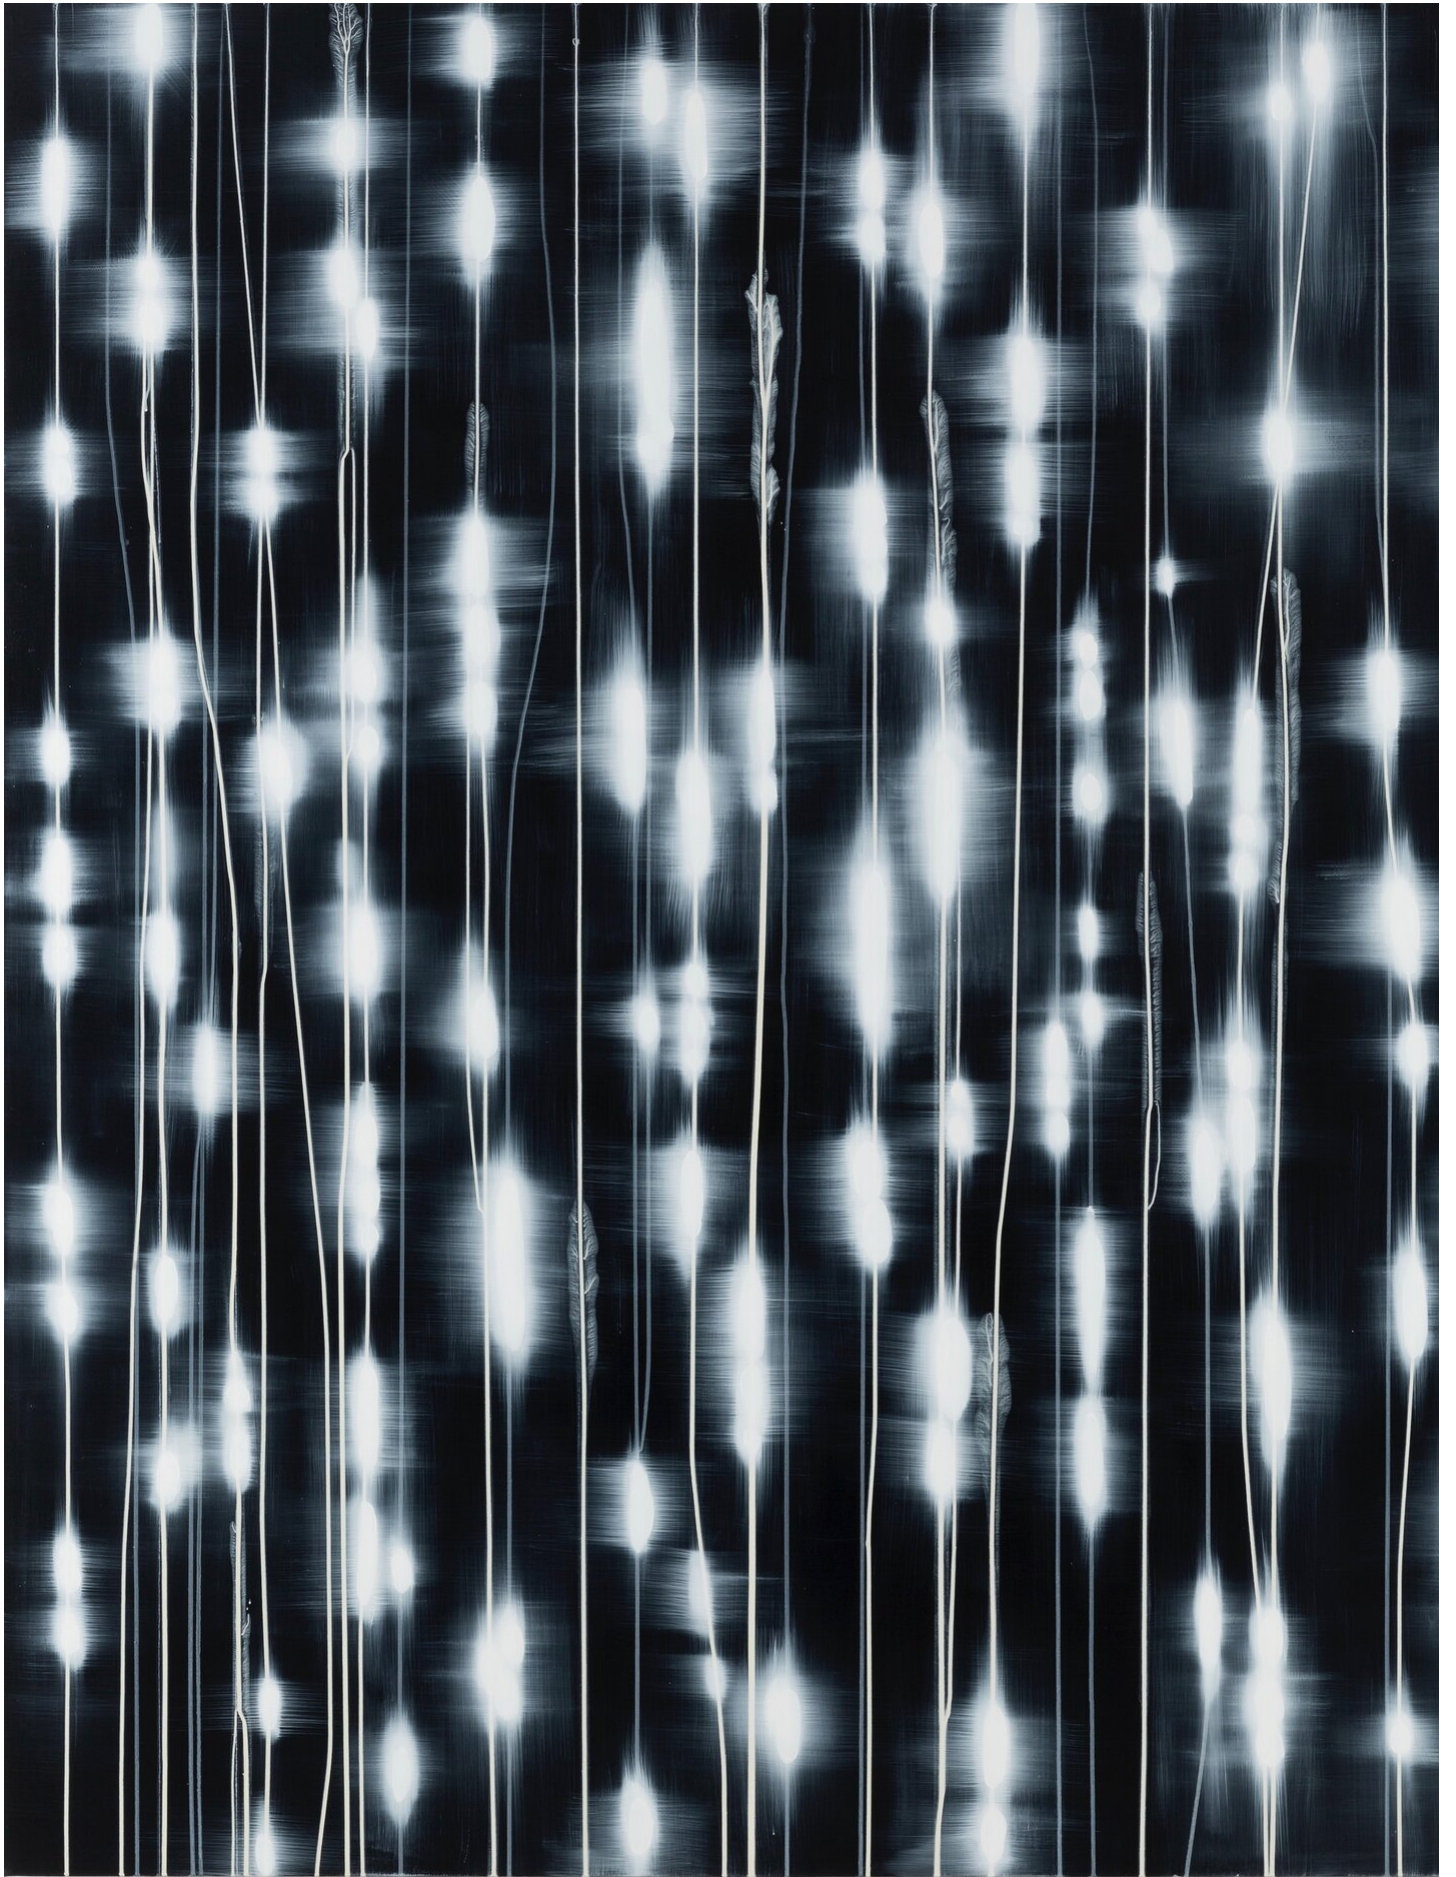

Mark Francis  
White Light (Dual Dimension), 2018  
Paintings

Acrylic paint on canvas  
214 x 183 cm | 84 1/4 x 72 in  
MF / M14

---

**Bernhard Knaus Fine Art**

Niddastrasse 84  
60329 Frankfurt am Main  
Fon +49 (0)69 244 507 68  
[knaus@bernhardknaus.de](mailto:knaus@bernhardknaus.de)  
[bernhardknaus.com](http://bernhardknaus.com)