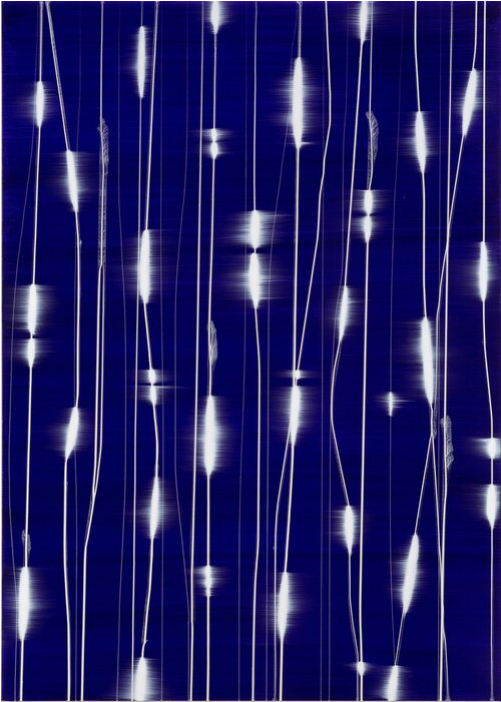

Mark Francis  
White Light Vertical Configuration DP (Dioxazine Purple), 2018  
Paintings

Acrylic paint on canvas  
214 x 153 cm | 84 1/4 x 60 1/4 in

---

**Bernhard Knaus Fine Art**

Niddastrasse 84  
60329 Frankfurt am Main  
Fon +49 (0)69 244 507 68  
[knaus@bernhardknaus.de](mailto:knaus@bernhardknaus.de)  
[bernhardknaus.com](http://bernhardknaus.com)