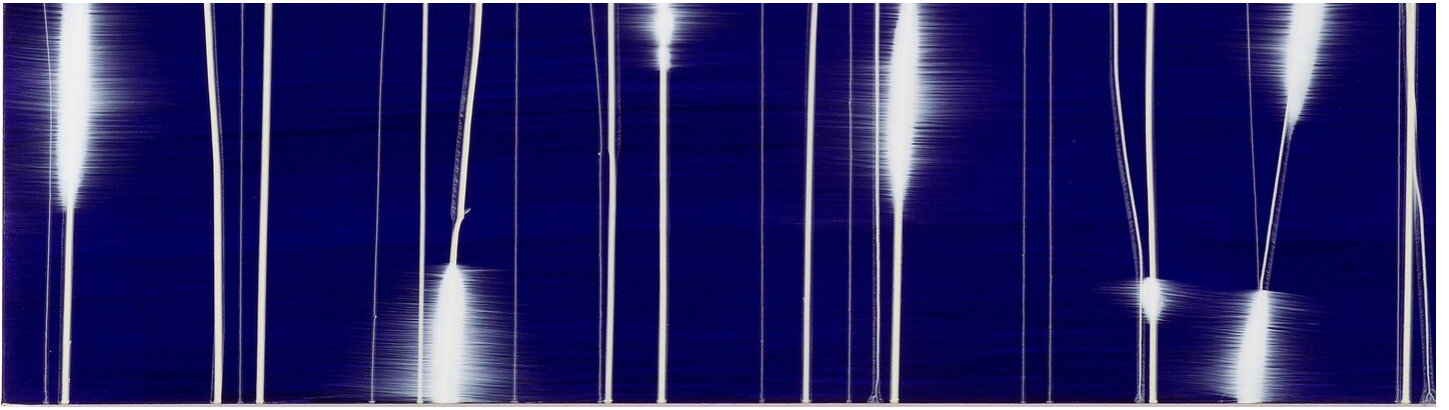

Mark Francis  
White Light Vertical Configuration DP (Dioxazine Purple), 2018  
Paintings

Acrylic paint on canvas  
214 x 153 cm | 84 1/4 x 60 1/4 in

---

**Bernhard Knaus Fine Art**

Niddastrasse 84  
60329 Frankfurt am Main  
Fon +49 (0)69 244 507 68  
[knaus@bernhardknaus.de](mailto:knaus@bernhardknaus.de)  
[bernhardknaus.com](http://bernhardknaus.com)