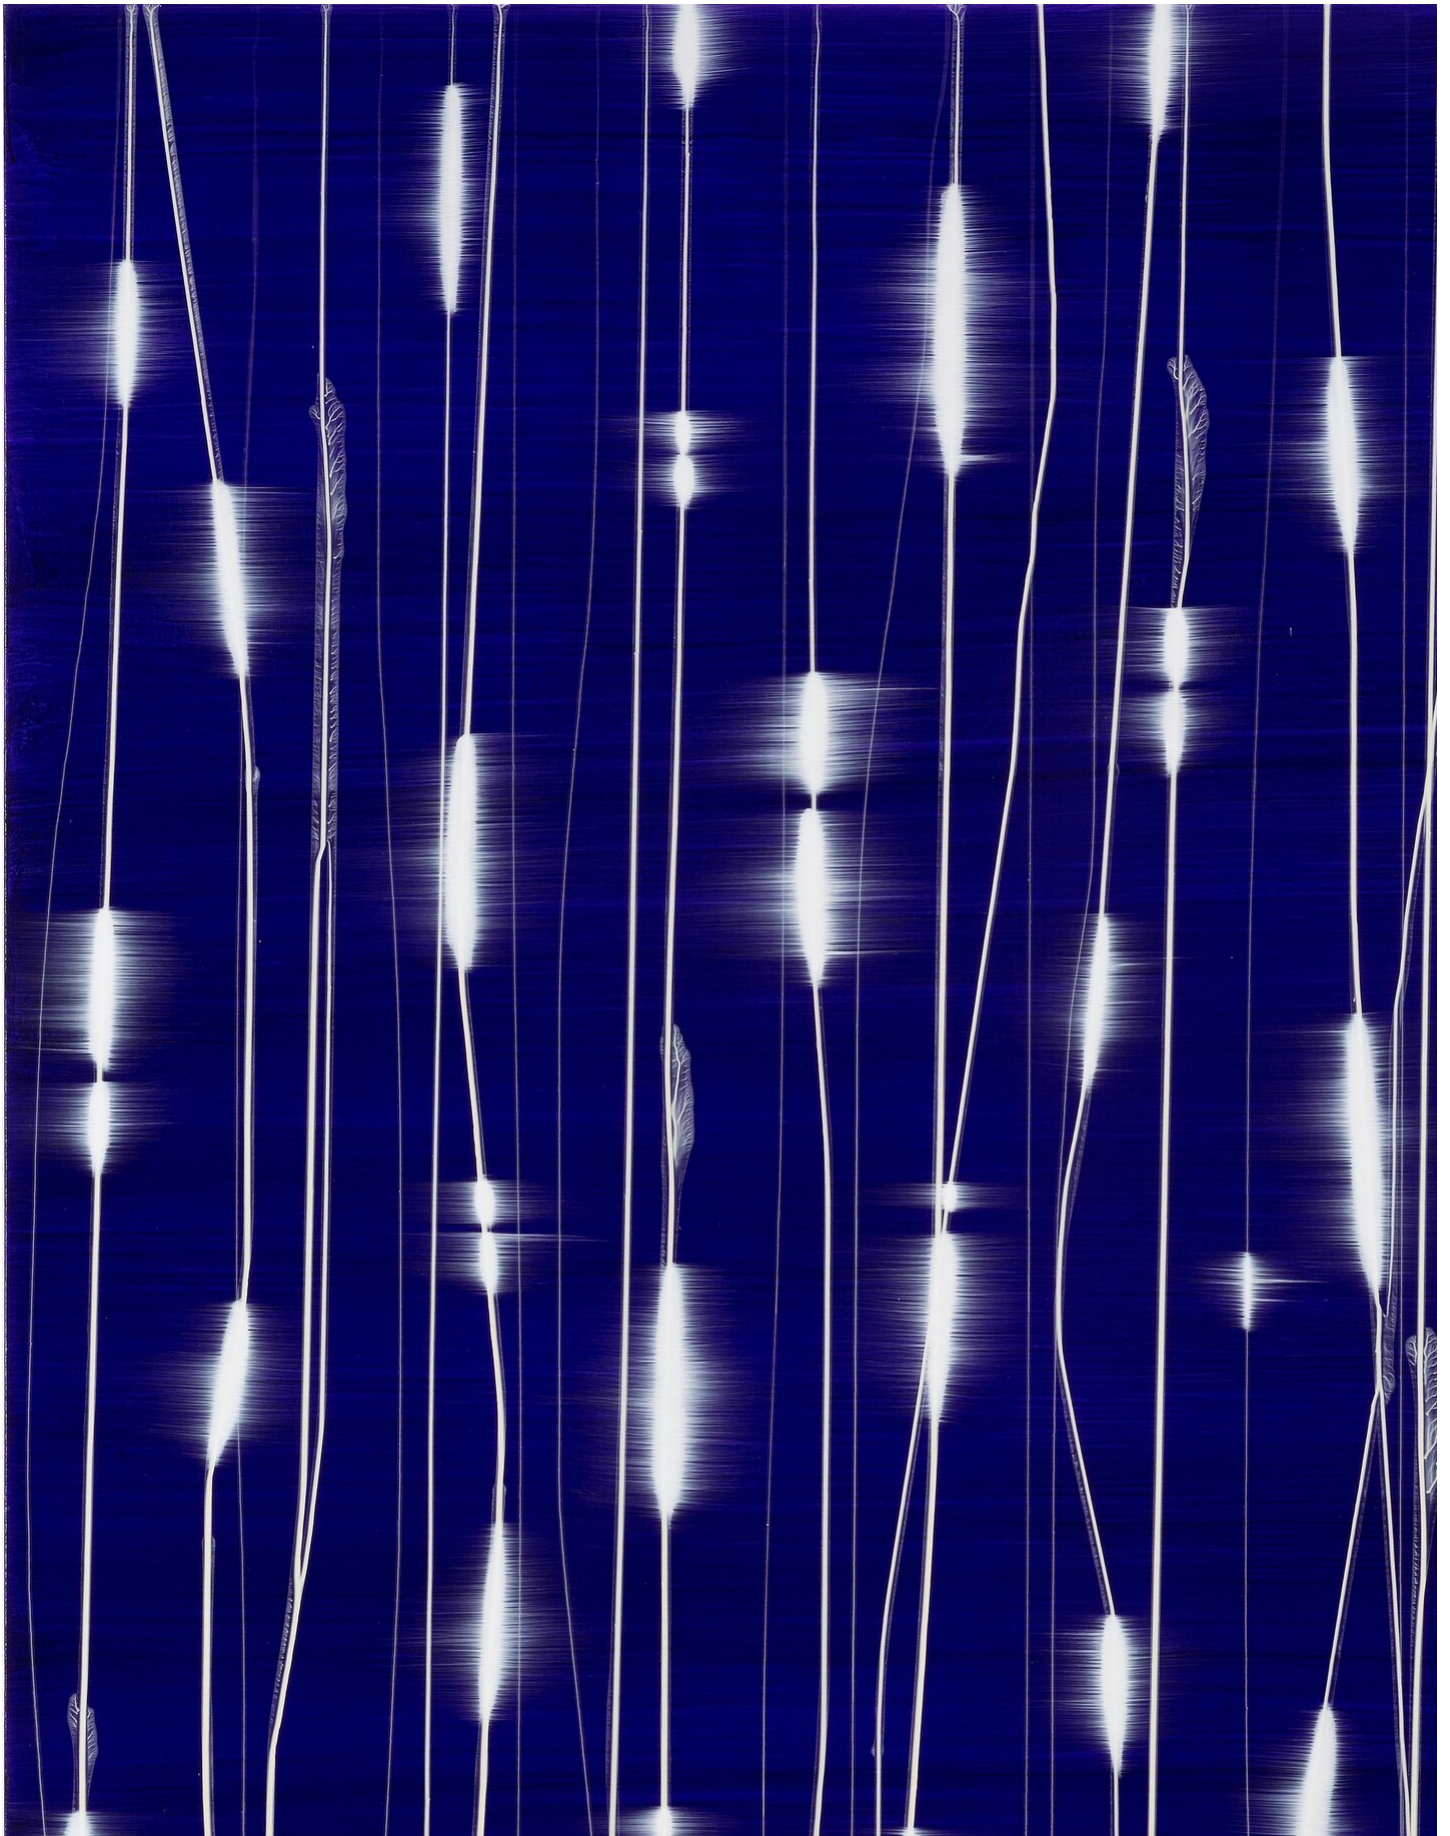

Mark Francis  
White Light Vertical Configuration DP (Dioxazine Purple), 2018  
Paintings

Acrylic paint on canvas  
214 x 153 cm | 84 1/4 x 60 1/4 in

---

**Bernhard Knaus Fine Art**

Niddastrasse 84  
60329 Frankfurt am Main  
Fon +49 (0)69 244 507 68  
[knaus@bernhardknaus.de](mailto:knaus@bernhardknaus.de)  
[bernhardknaus.com](http://bernhardknaus.com)