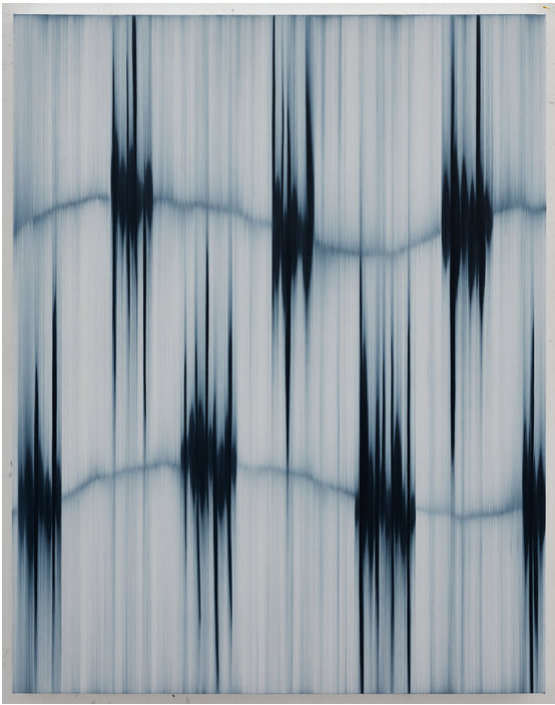

Mark Francis  
Super Liminal, 2021  
Paintings

Oil on cotton  
104 x 87 cm | 41 x 34 1/4 in  
MF/M 6

---

**Bernhard Knaus Fine Art**

Niddastrasse 84  
60329 Frankfurt am Main  
Fon +49 (0)69 244 507 68  
[knaus@bernhardknaus.de](mailto:knaus@bernhardknaus.de)  
[bernhardknaus.com](http://bernhardknaus.com)