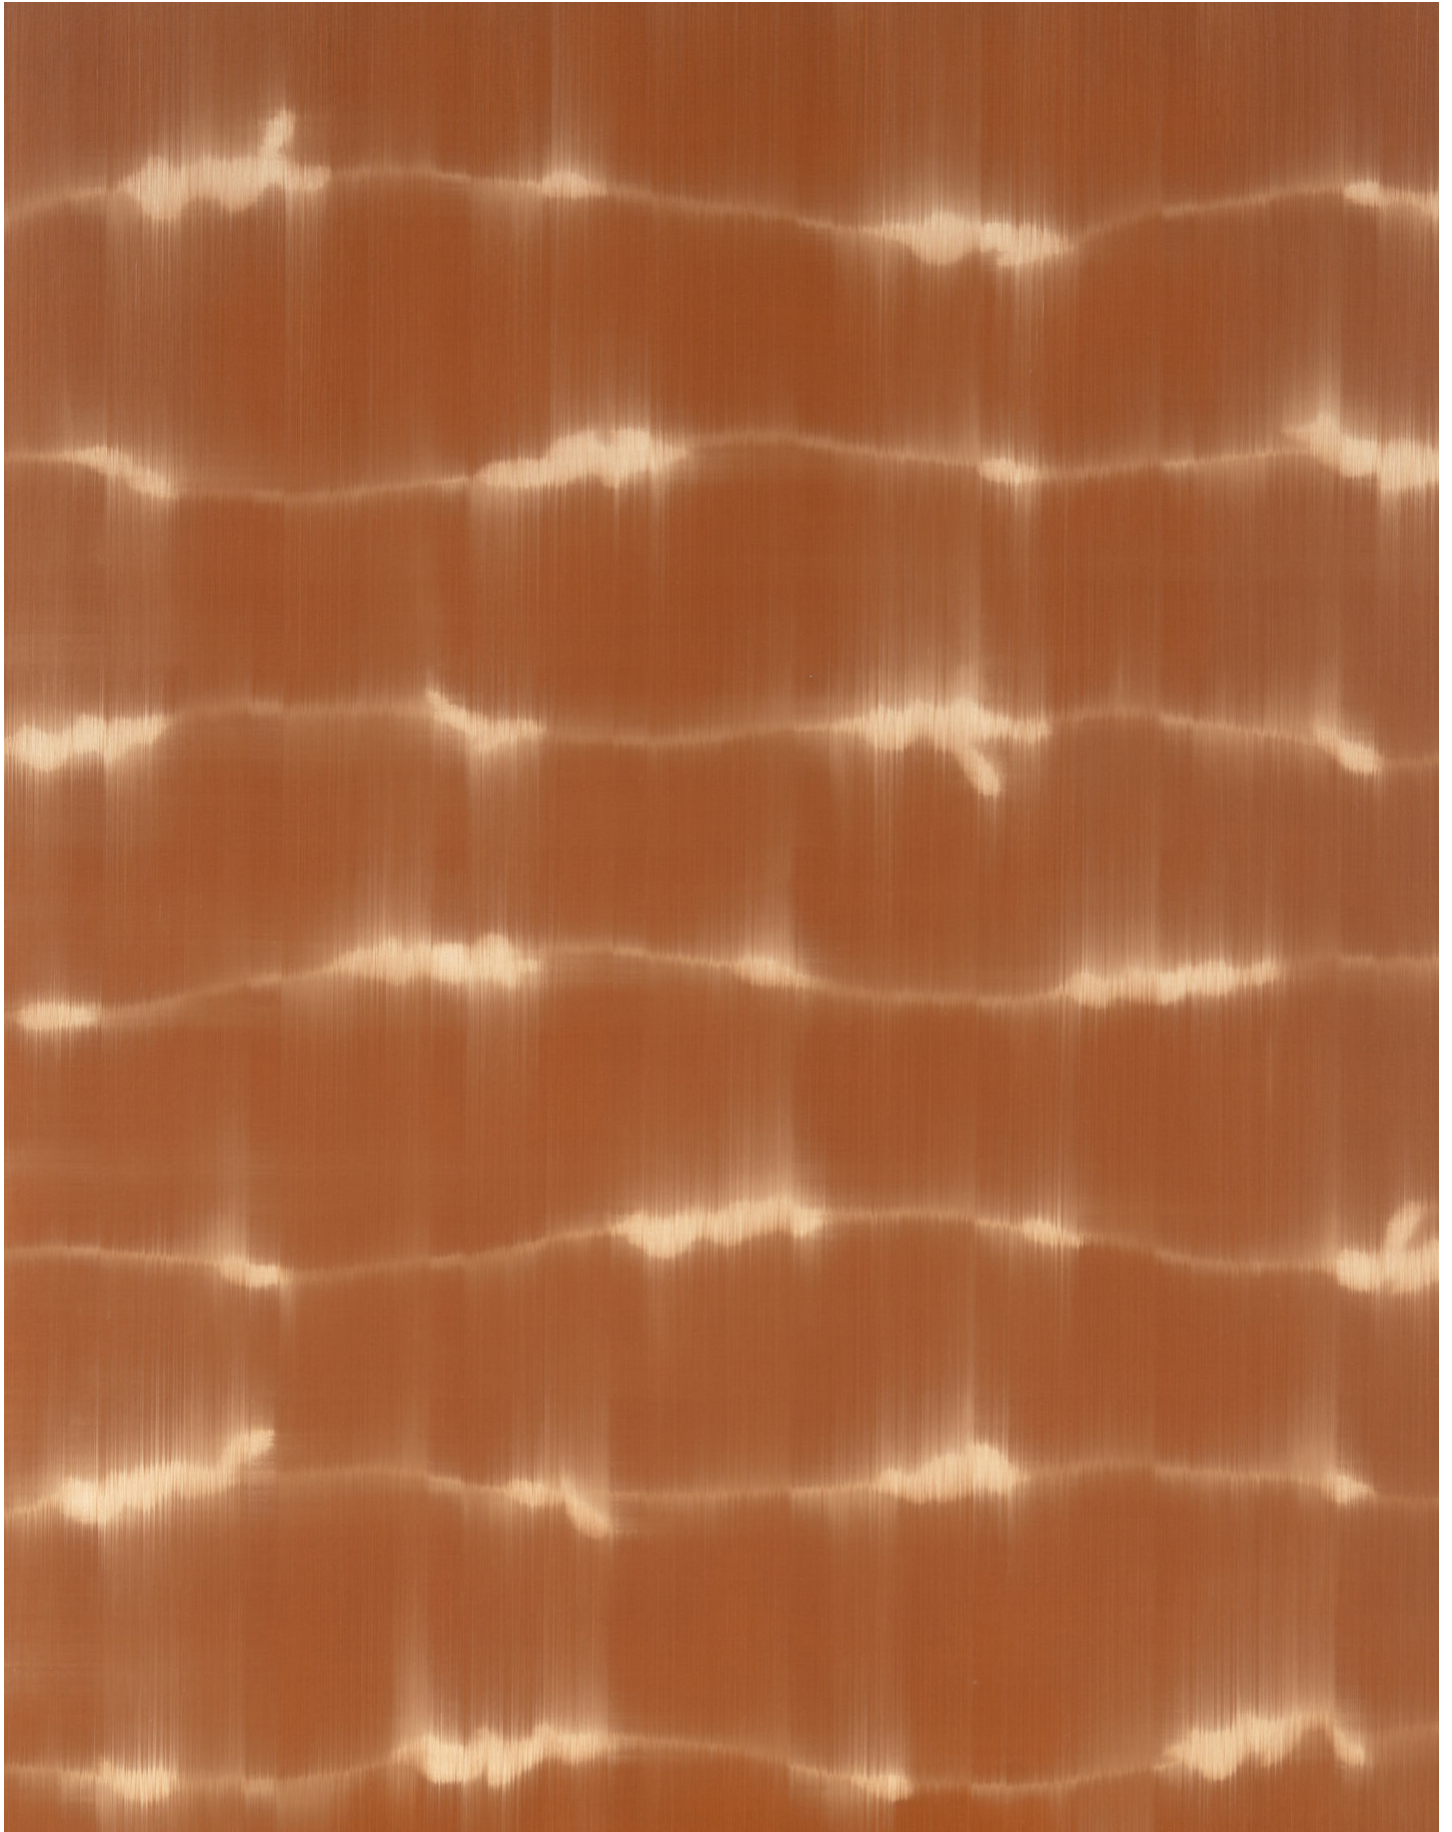

Mark Francis  
Transverse Wave (CYD+TOR), 2022  
Works on Paper

Oil on paper, framed  
132 x 96 cm | 52 x 37 3/4 in / 140 x 104 cm | 55 x 41 in

---

**Bernhard Knaus Fine Art**

Niddastrasse 84  
60329 Frankfurt am Main  
Fon +49 (0)69 244 507 68  
[knaus@bernhardknaus.de](mailto:knaus@bernhardknaus.de)  
[bernhardknaus.com](http://bernhardknaus.com)