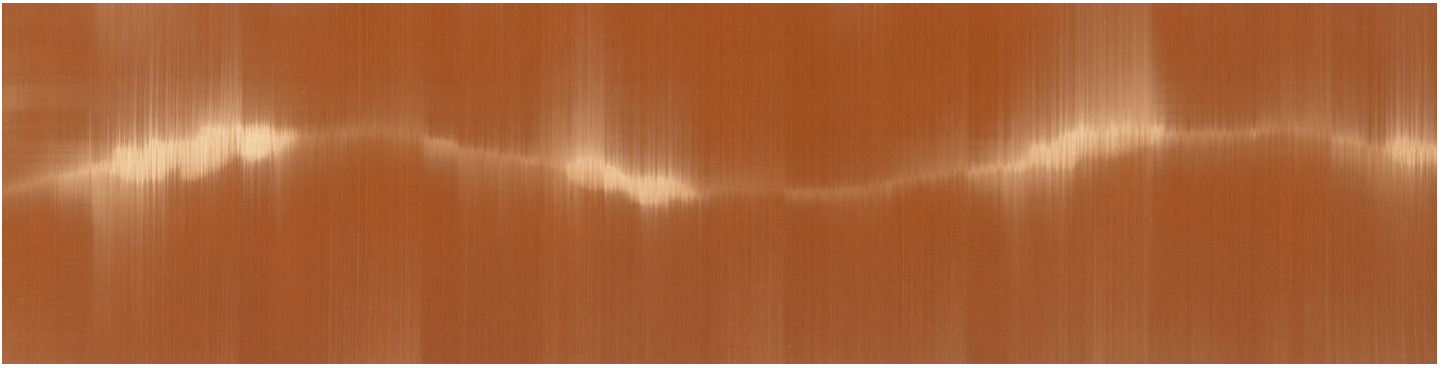

Mark Francis  
Transverse Wave (CYD+TOR), 2022  
Works on Paper

Oil on paper, framed  
132 x 96 cm | 52 x 37 3/4 in / 140 x 104 cm | 55 x 41 in

---

**Bernhard Knaus Fine Art**

Niddastrasse 84  
60329 Frankfurt am Main  
Fon +49 (0)69 244 507 68  
[knaus@bernhardknaus.de](mailto:knaus@bernhardknaus.de)  
[bernhardknaus.com](http://bernhardknaus.com)