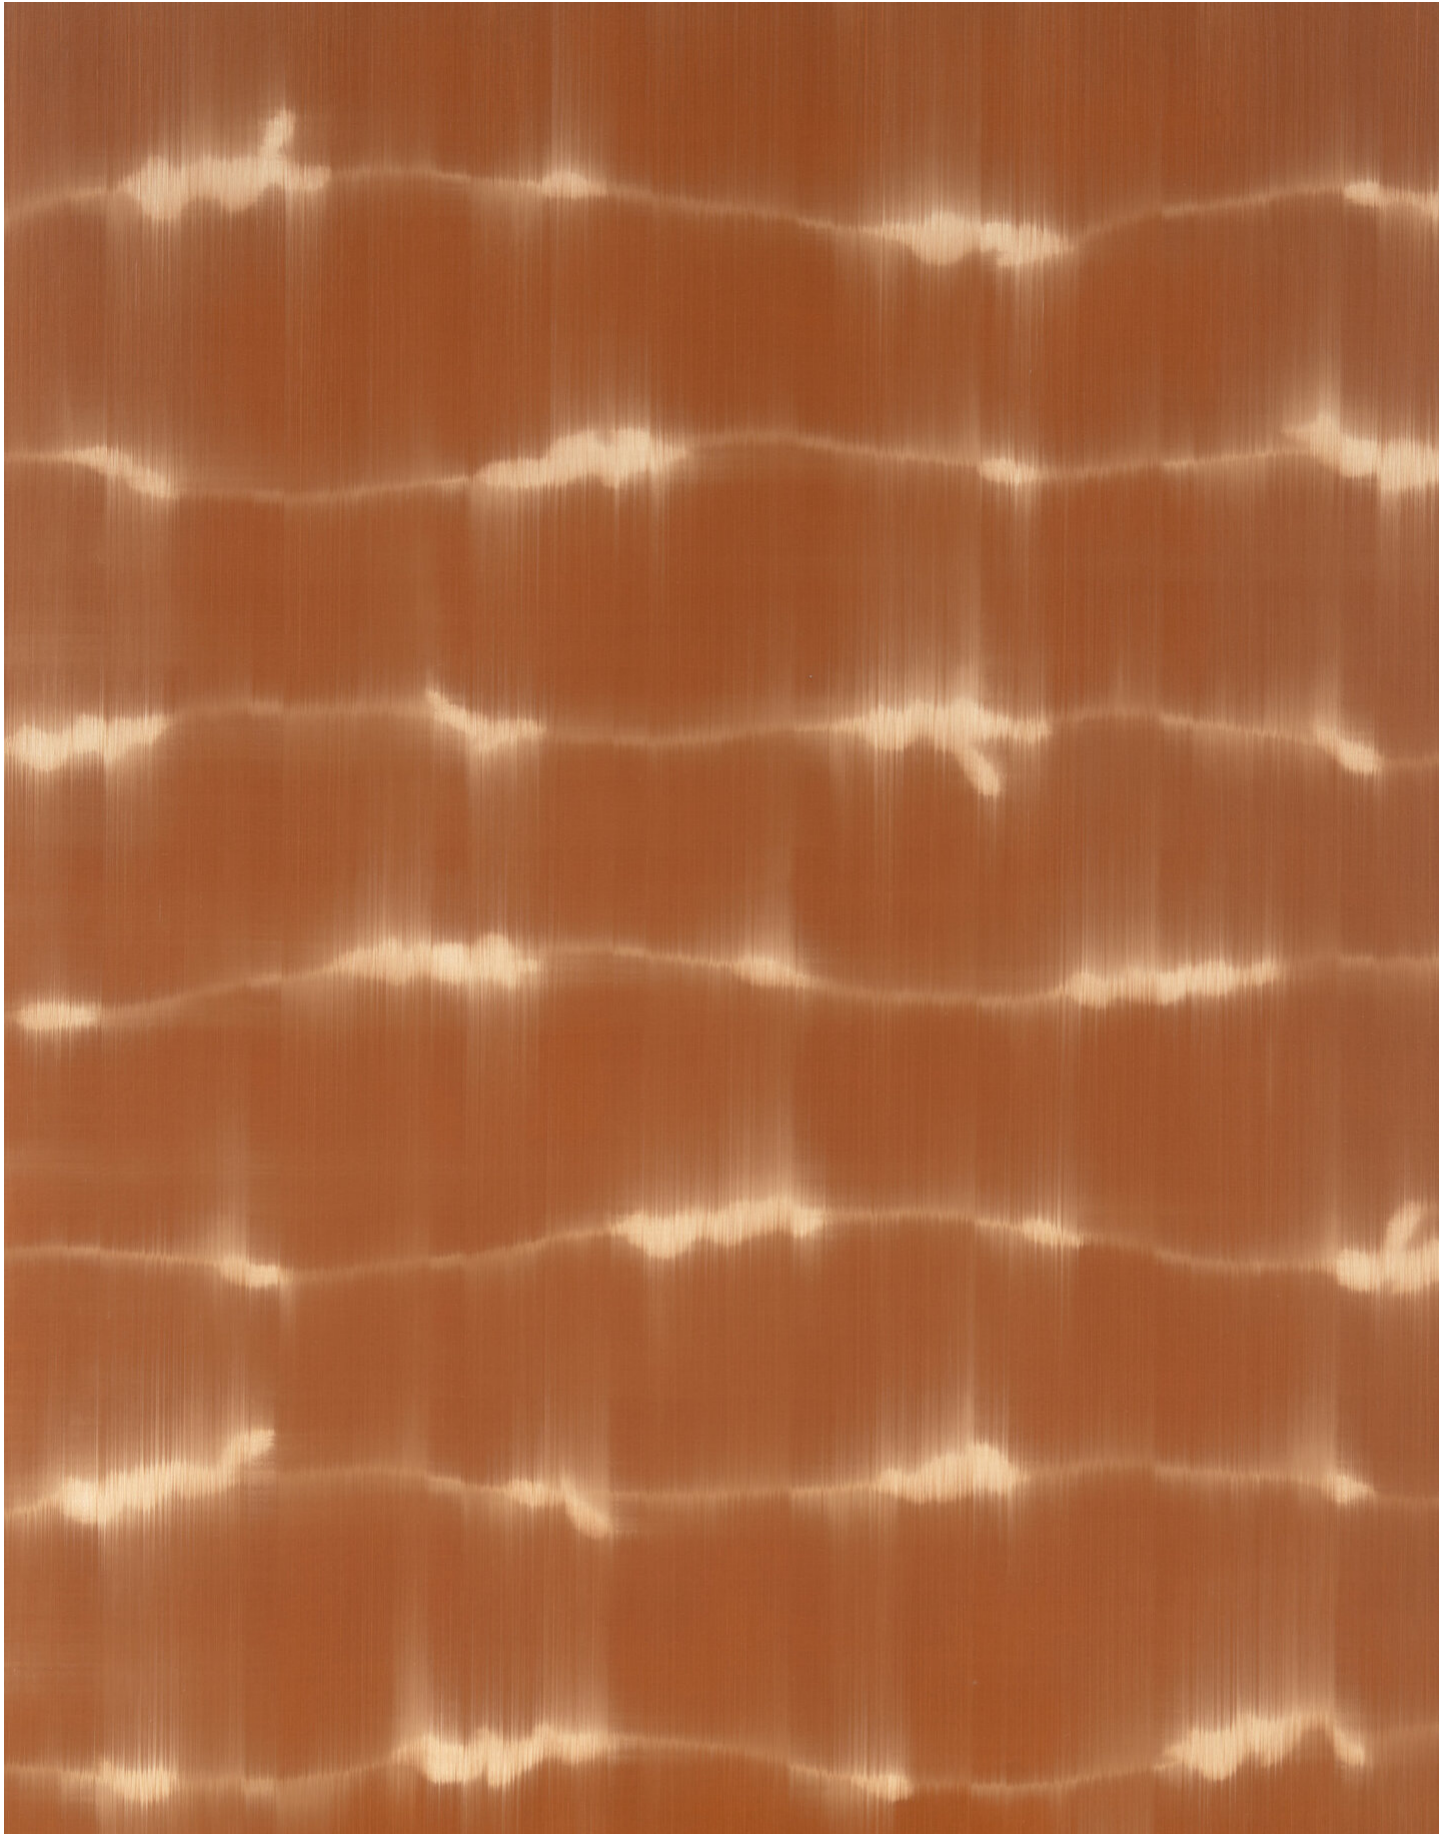

Mark Francis  
Transverse Wave (CYD+TOR), 2022  
Works on Paper

Oil on paper, framed  
132 x 96 cm | 52 x 37 3/4 in / 140 x 104 cm | 55 x 41 in

---

**Bernhard Knaus Fine Art**

Niddastrasse 84  
60329 Frankfurt am Main  
Fon +49 (0)69 244 507 68  
[knaus@bernhardknaus.de](mailto:knaus@bernhardknaus.de)  
[bernhardknaus.com](http://bernhardknaus.com)