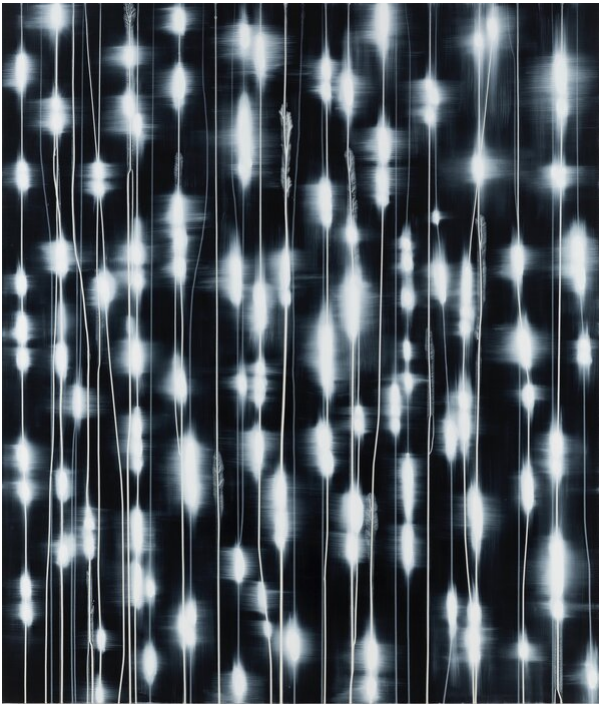

Mark Francis  
White Light (Dual Dimension), 2018  
Paintings

Acrylic paint on canvas  
214 x 183 cm | 84 1/4 x 72 in  
MF / M14

---

**Bernhard Knaus Fine Art**

Niddastrasse 84  
60329 Frankfurt am Main  
Fon +49 (0)69 244 507 68  
[knaus@bernhardknaus.de](mailto:knaus@bernhardknaus.de)  
[bernhardknaus.com](http://bernhardknaus.com)