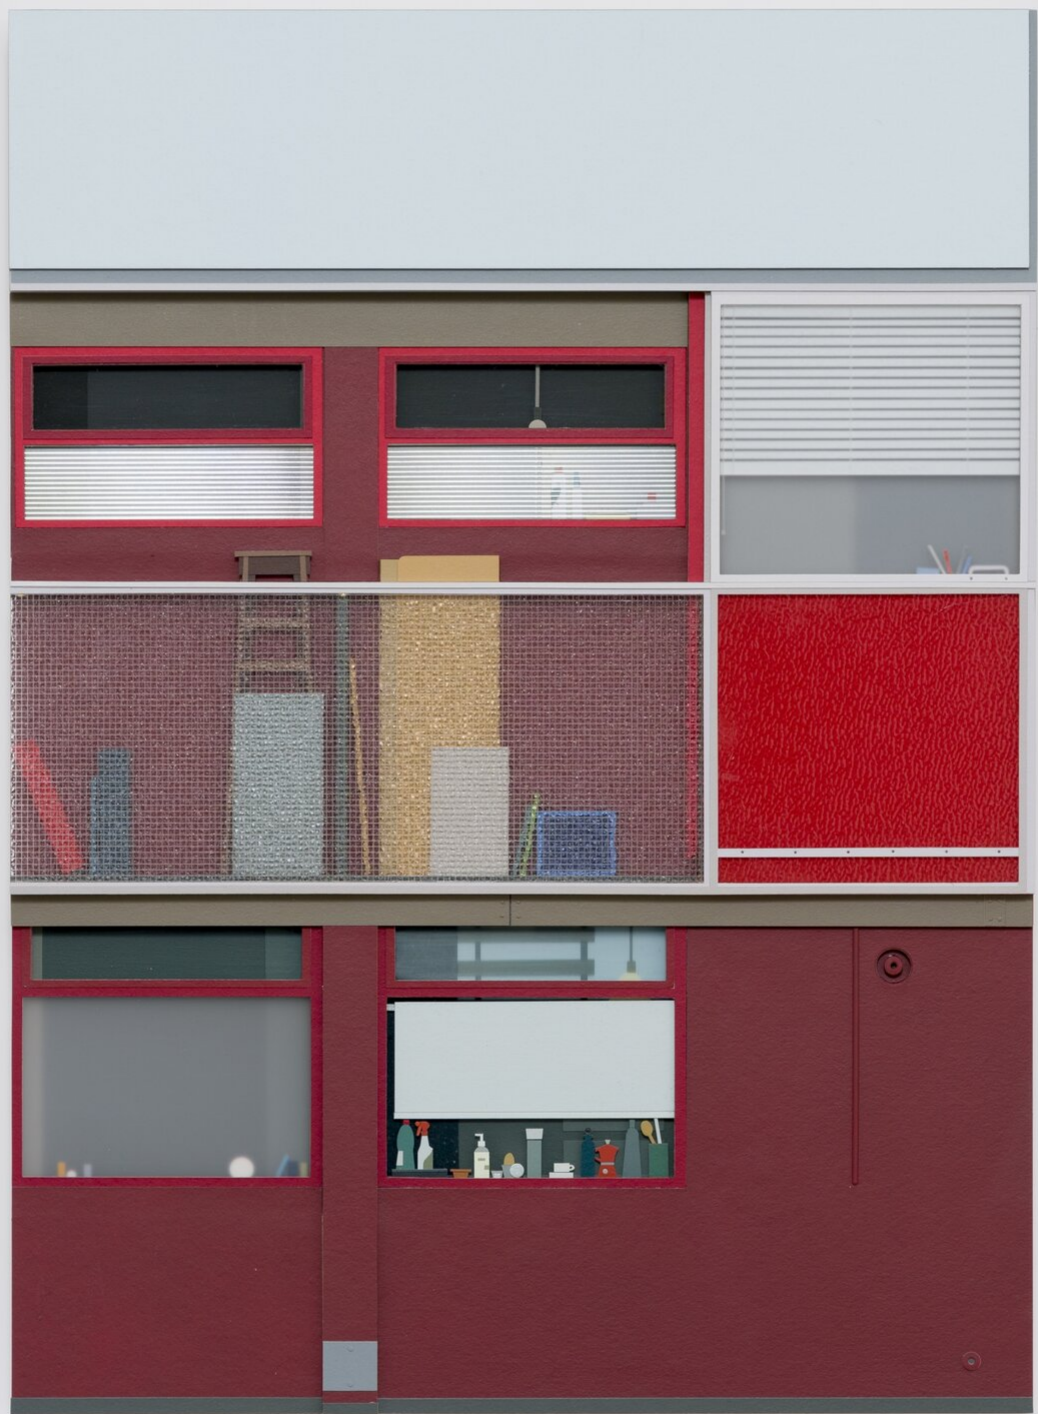

Lucy Williams  
Basterfield House #1, 2024

Plexiglas, paper, engineered wood, acetate and acrylic paint on birch ply panel  
48,3 x 34,9 cm  
Unique

---

**Bernhard Knaus Fine Art**

Niddastrasse 84  
60329 Frankfurt am Main  
Fon +49 (0)69 244 507 68  
[knaus@bernhardknaus.de](mailto:knaus@bernhardknaus.de)  
[bernhardknaus.com](http://bernhardknaus.com)