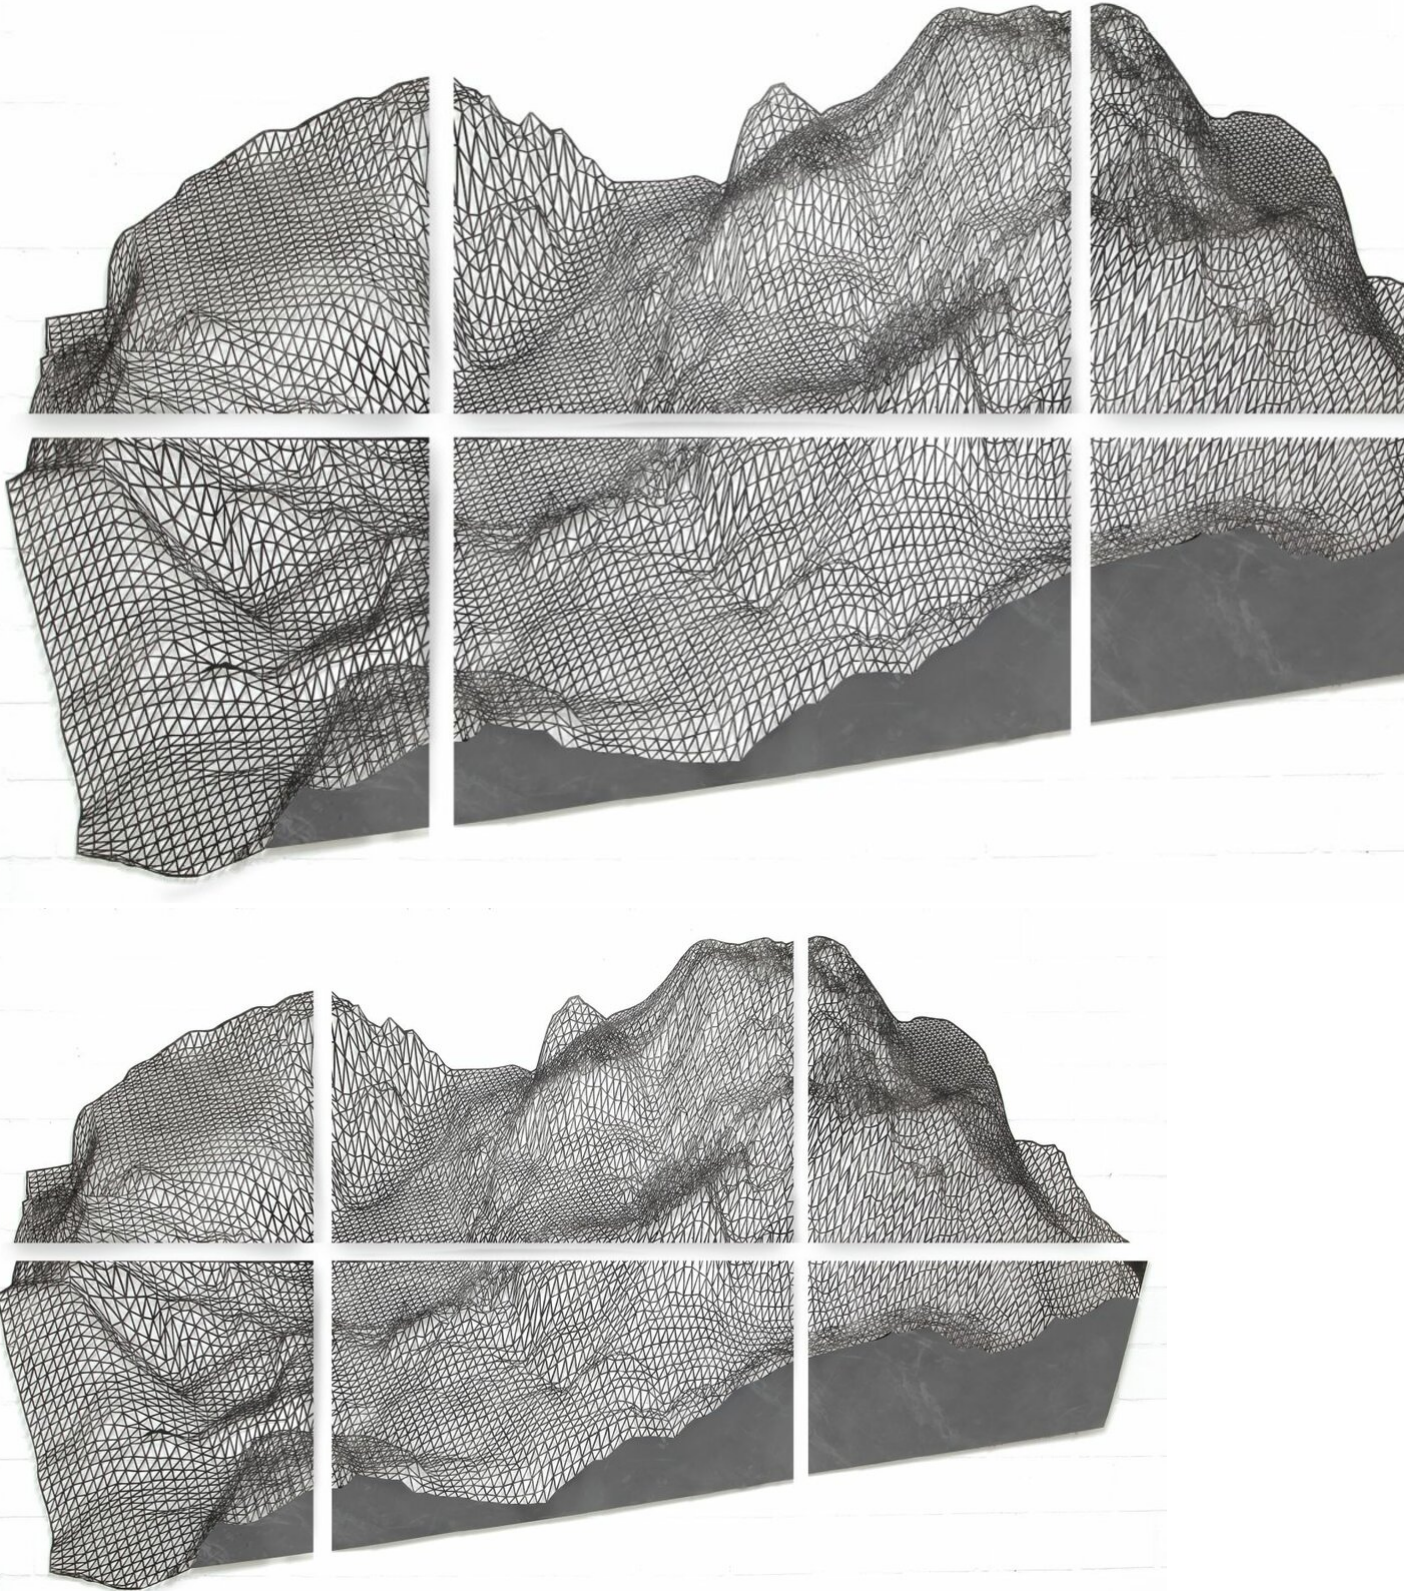

Lena von Goedeke

Lot, 2014

Works on Paper

Drawing on papercut  
140 x 245 cm | 55 x 96 1/2 in  
LVG/P 3

[knaus@berhardknaus.de](mailto:knaus@berhardknaus.de)  
[berhardknaus.com](http://berhardknaus.com)

© Bernhard Knaus 2021