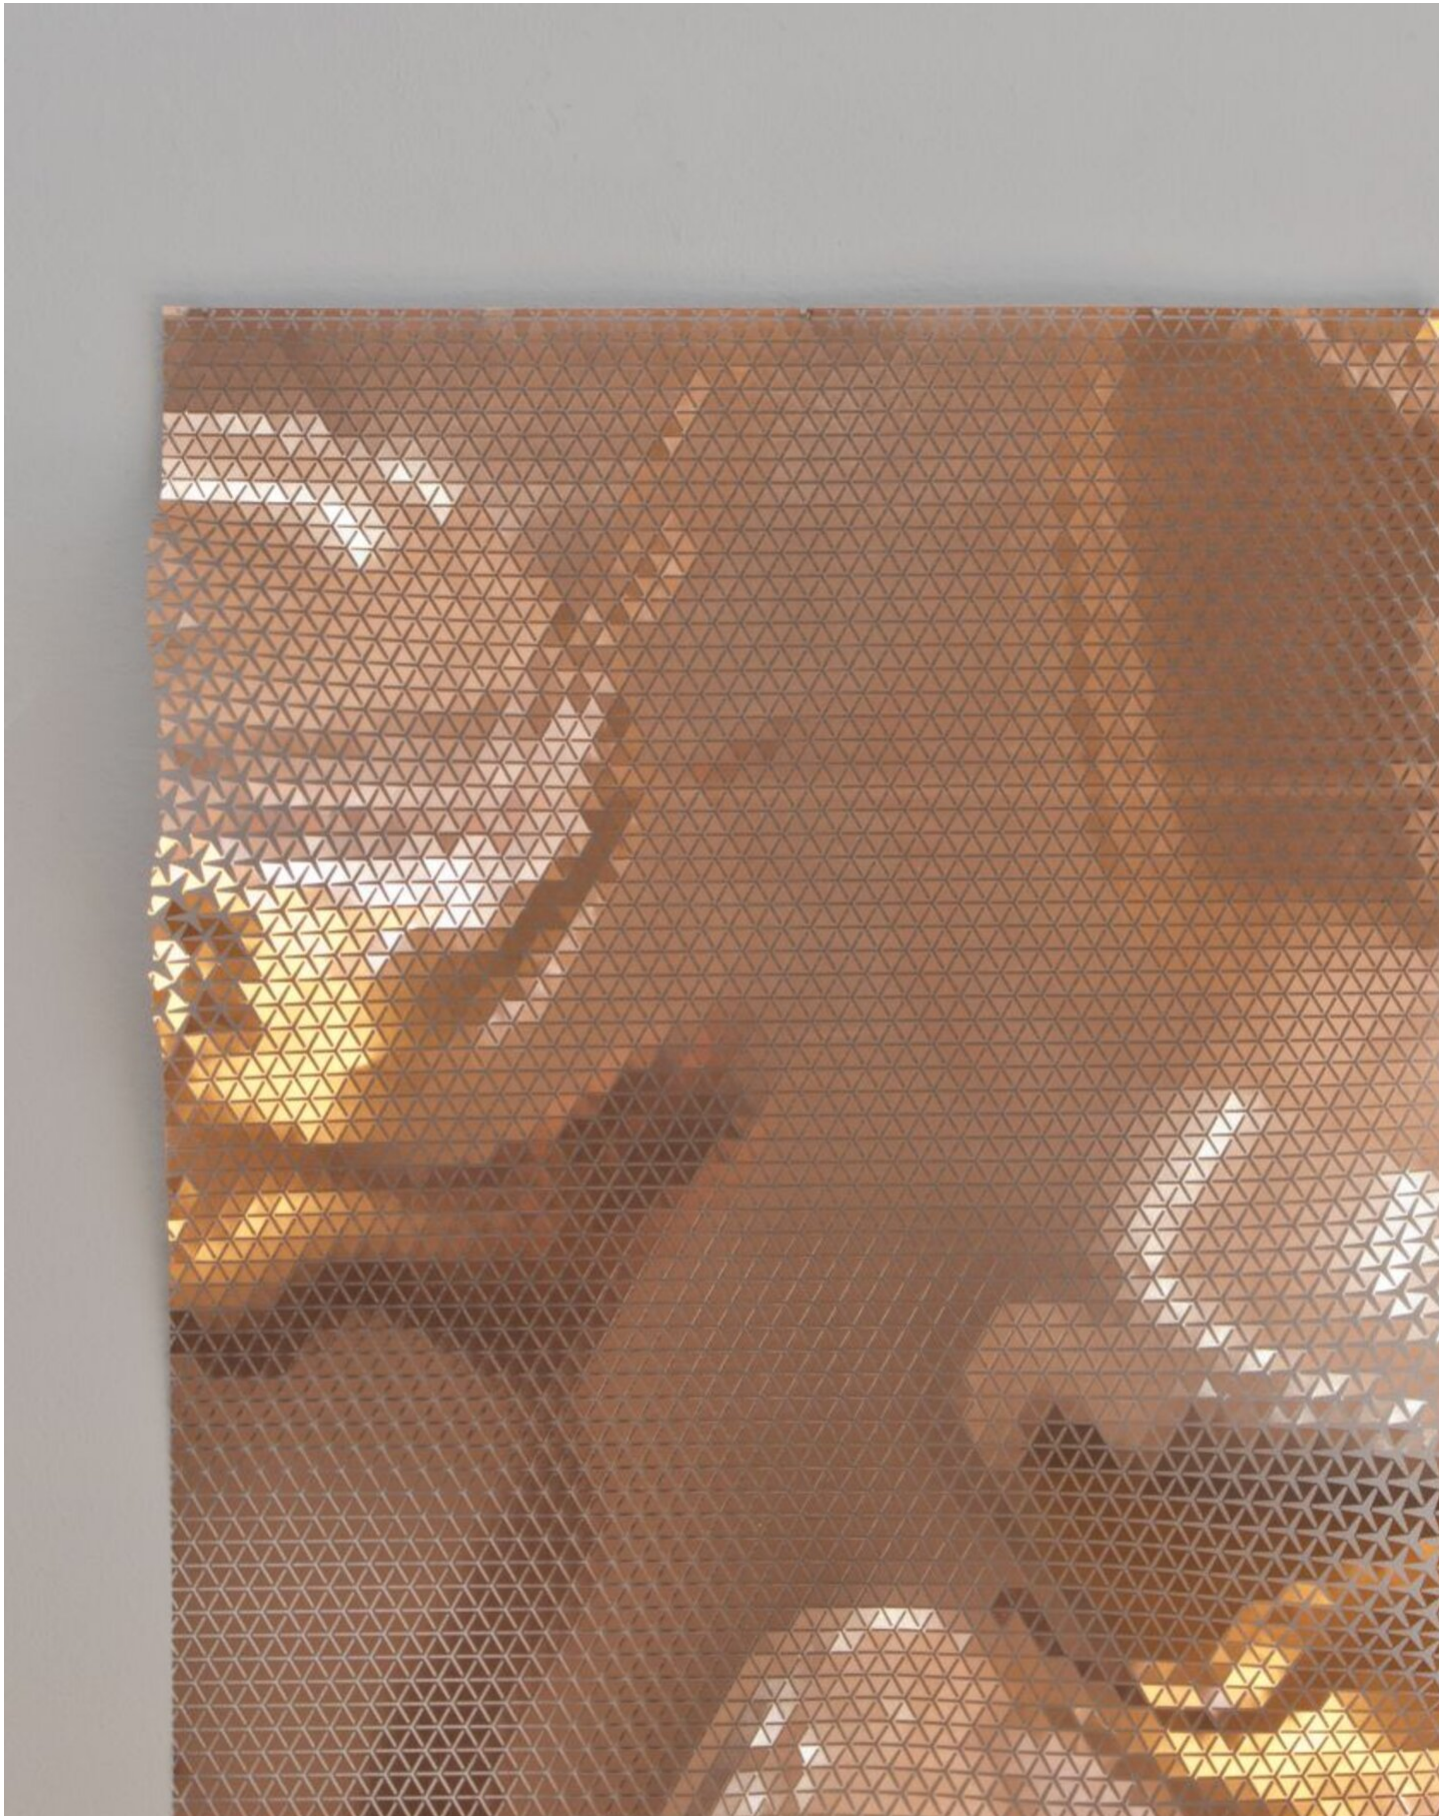

Lena von Goedeke
Prototyp III, 2016
Prototype

Copper, etched
75 x 58 x 3 cm | 29 1/2 x 22 3/4 x 1 1/4 in
LVG/MM 2

Bernhard Knaus Fine Art

Niddastrasse 84
60329 Frankfurt am Main
Fon +49 (0)69 244 507 68
knaus@bernhardknaus.de
bernhardknaus.com