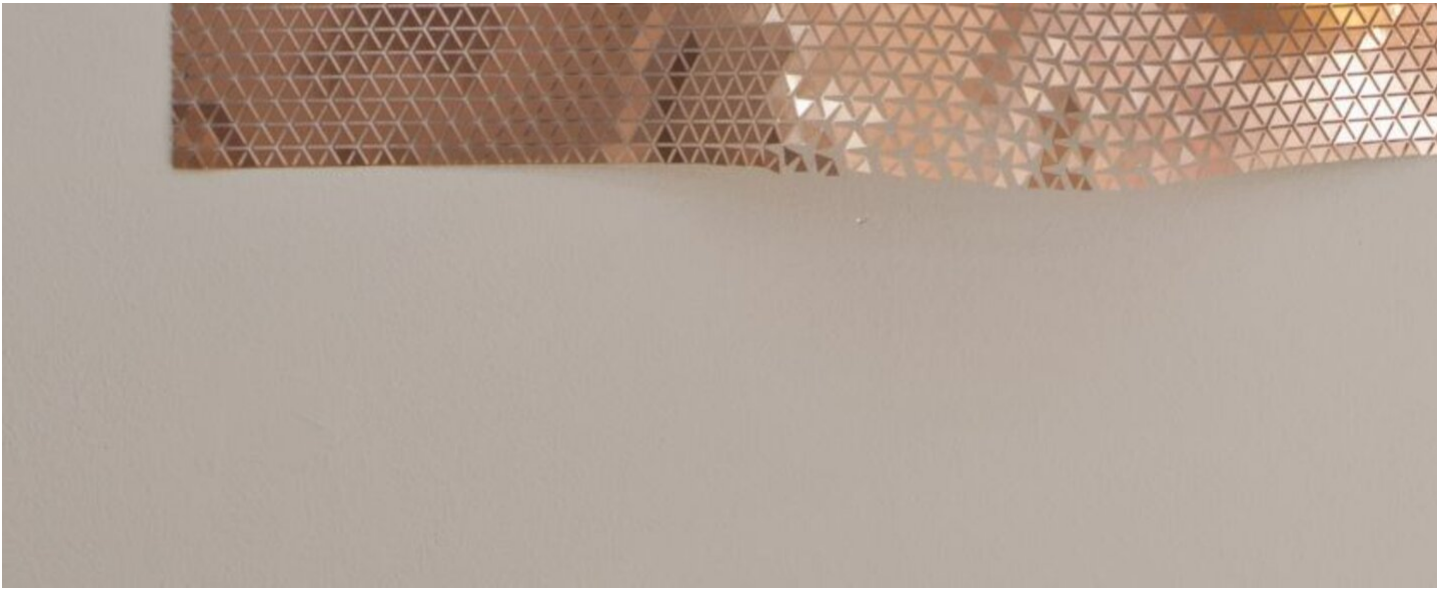

Lena von Goedeke
Prototyp III, 2016
Prototype

Copper, etched
75 x 58 x 3 cm | 29 1/2 x 22 3/4 x 1 1/4 in
LVG/MM 2

Bernhard Knaus Fine Art

Niddastrasse 84
60329 Frankfurt am Main
Fon +49 (0)69 244 507 68
knaus@bernhardknaus.de
bernhardknaus.com