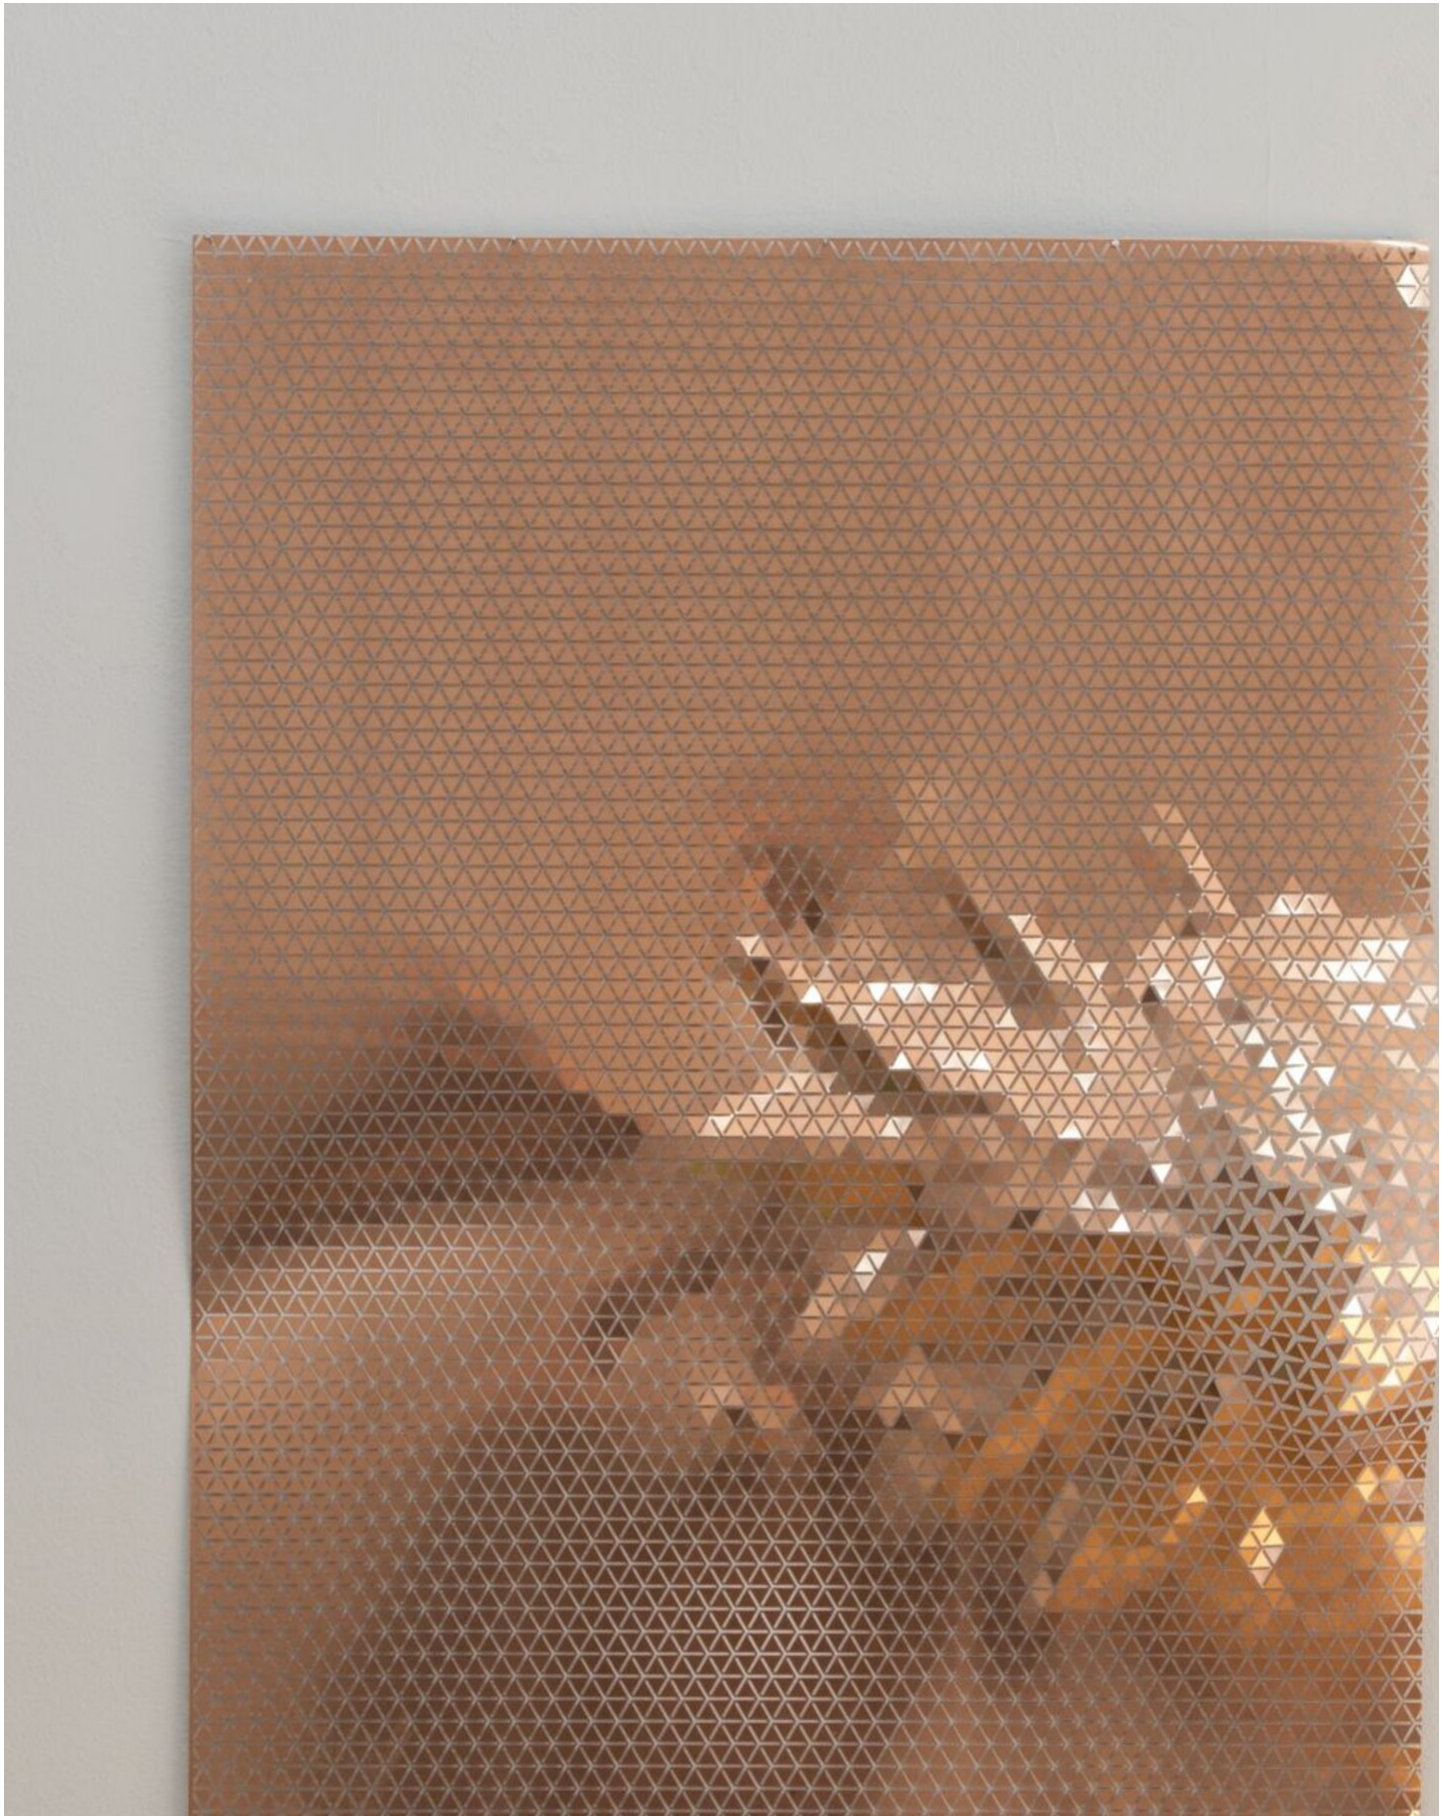

Lena von Goedeke
Prototype IV, 2016
Prototype

Copper, etched
75 x 58 x 10 cm | 29 1/2 x 22 3/4 x 4 in
LVG/MM 3

Bernhard Knaus Fine Art

Niddastrasse 84
60329 Frankfurt am Main
Fon +49 (0)69 244 507 68
knaus@bernhardknaus.de
bernhardknaus.com