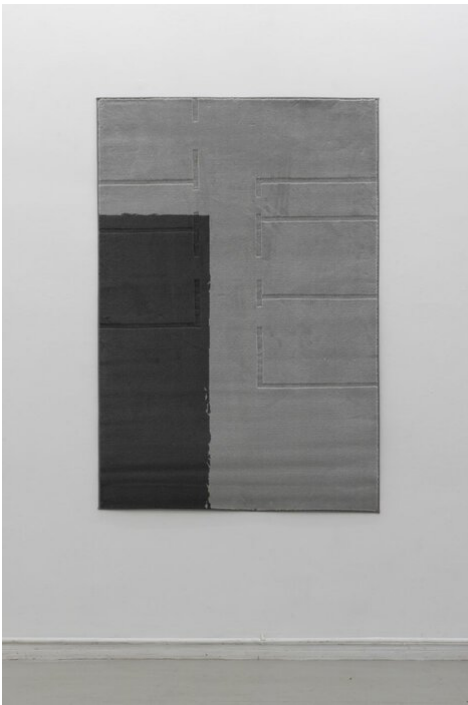

Lena von Goedeke
Cantilever Chairs I, 2017
Objects

Carpet, shaved
195 x 133 cm | 76 3/4 x 52 1/3 in

Bernhard Knaus Fine Art

Niddastrasse 84
60329 Frankfurt am Main
Fon +49 (0)69 244 507 68
knaus@bernhardknaus.de
bernhardknaus.com