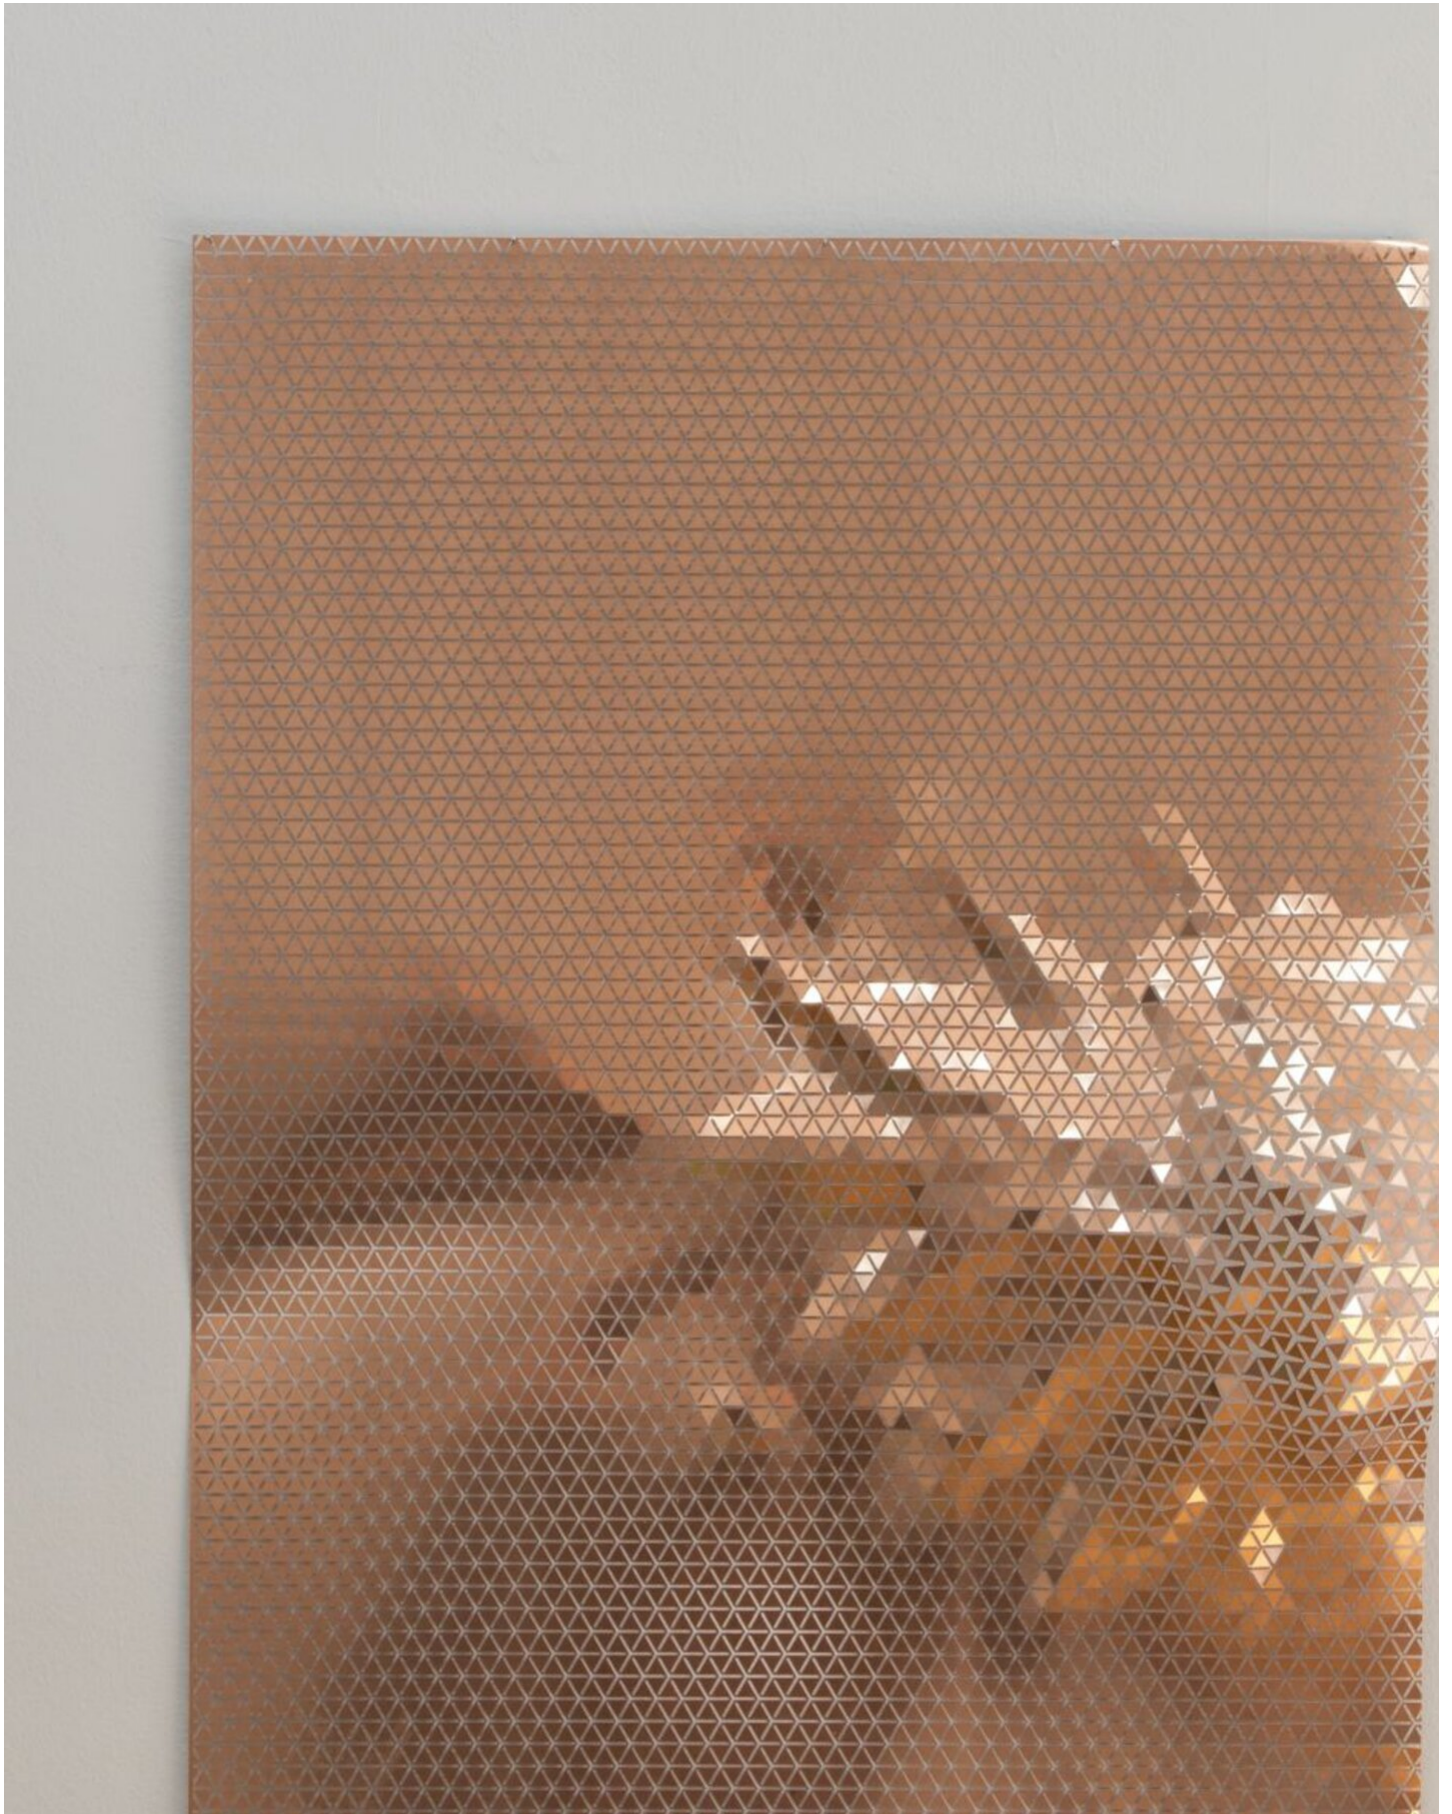

Lena von Goedeke  
Prototype IV, 2016  
Prototype

Copper, etched  
75 x 58 x 10 cm | 29 1/2 x 22 3/4 x 4 in  
LVG/MM 3

---

**Bernhard Knaus Fine Art**

Niddastrasse 84  
60329 Frankfurt am Main  
Fon +49 (0)69 244 507 68  
[knaus@bernhardknaus.de](mailto:knaus@bernhardknaus.de)  
[bernhardknaus.com](http://bernhardknaus.com)