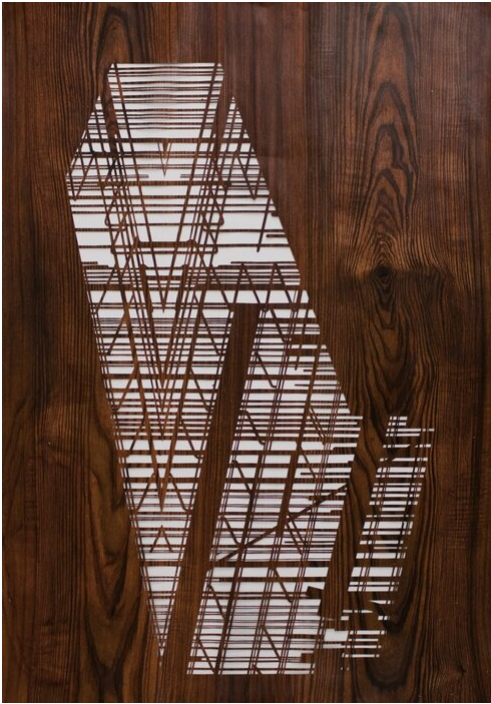

Lena von Goedeke
Spruce, 2015
Works on Paper

Oil paint on papercut
97 x 67 cm | 38 1/4 x 26 1/3 in
LVG/P 6

Bernhard Knaus Fine Art

Niddastrasse 84
60329 Frankfurt am Main
Fon +49 (0)69 244 507 68
knaus@bernhardknaus.de
bernhardknaus.com