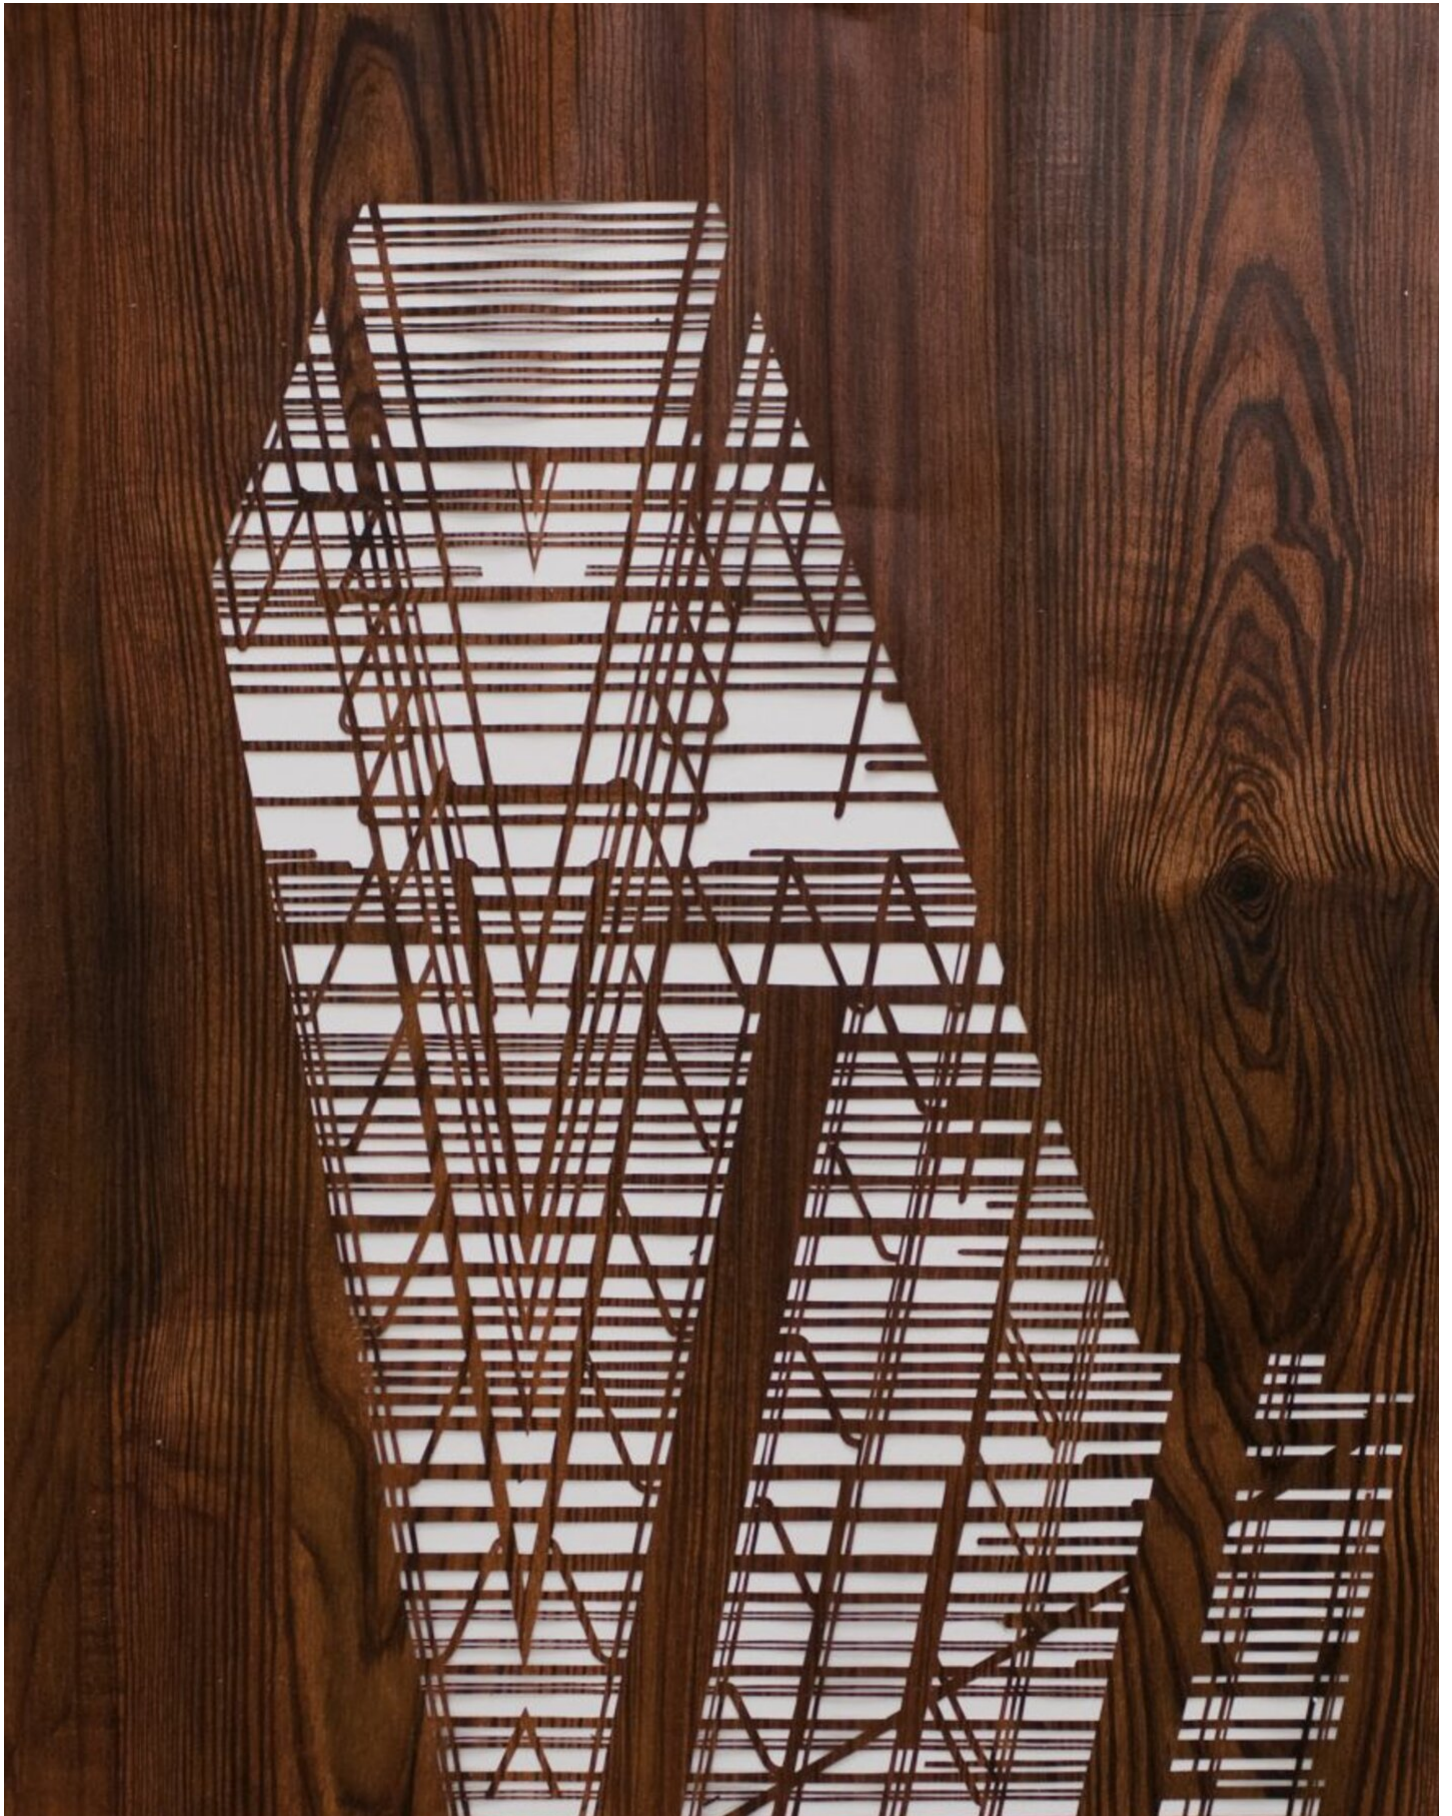

Lena von Goedeke
Spruce, 2015
Works on Paper

Oil paint on papercut
97 x 67 cm | 38 1/4 x 26 1/3 in
LVG/P 6

Bernhard Knaus Fine Art

Niddastrasse 84
60329 Frankfurt am Main
Fon +49 (0)69 244 507 68
knaus@bernhardknaus.de
bernhardknaus.com