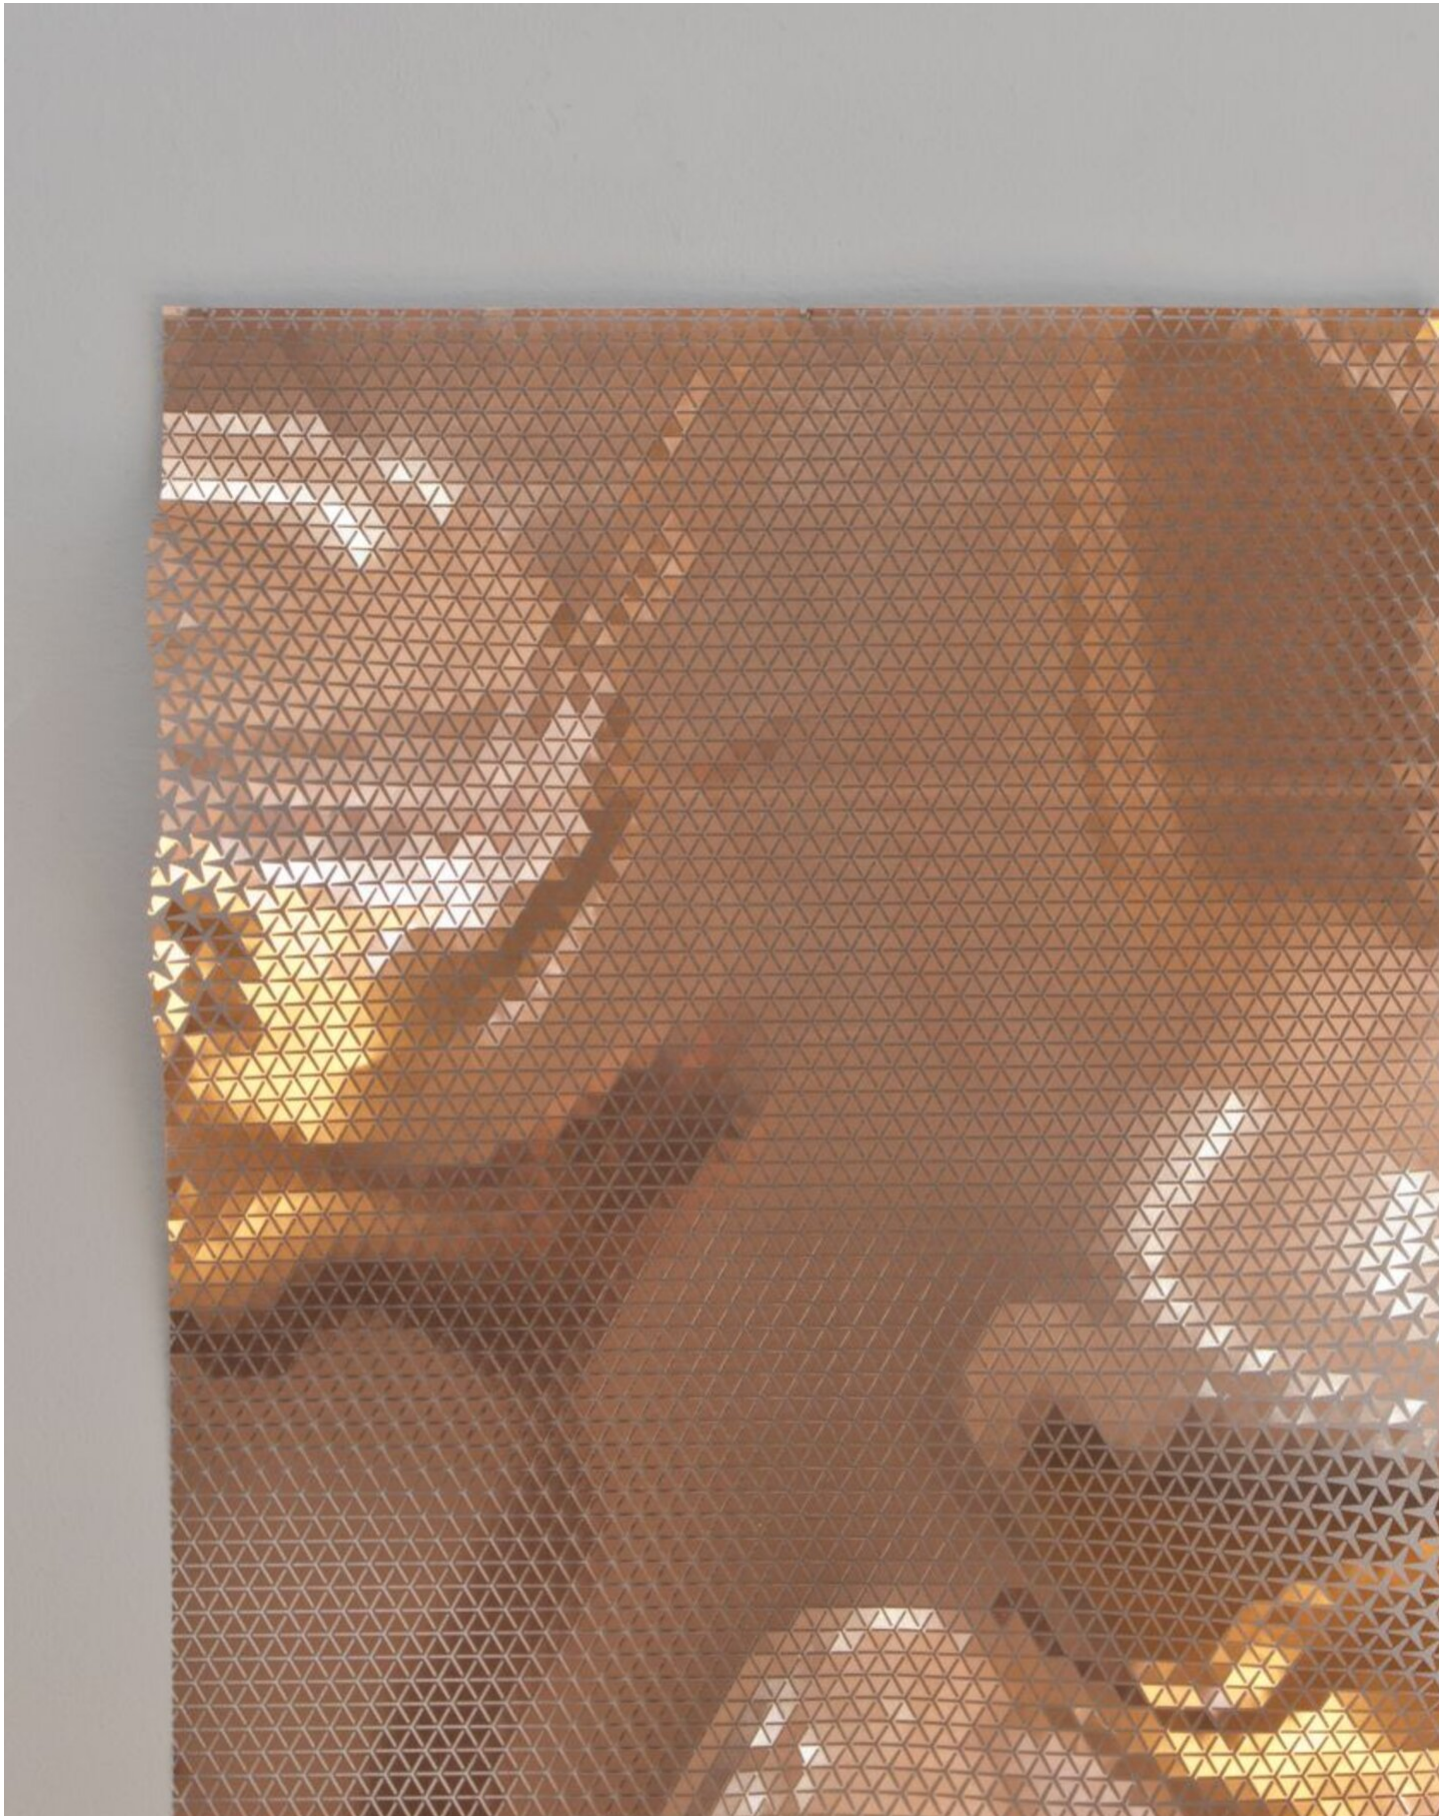

Lena von Goedeke  
Prototyp III, 2016  
Prototype

Copper, etched  
75 x 58 x 3 cm | 29 1/2 x 22 3/4 x 1 1/4 in  
LVG/MM 2

---

**Bernhard Knaus Fine Art**

Niddastrasse 84  
60329 Frankfurt am Main  
Fon +49 (0)69 244 507 68  
[knaus@bernhardknaus.de](mailto:knaus@bernhardknaus.de)  
[bernhardknaus.com](http://bernhardknaus.com)