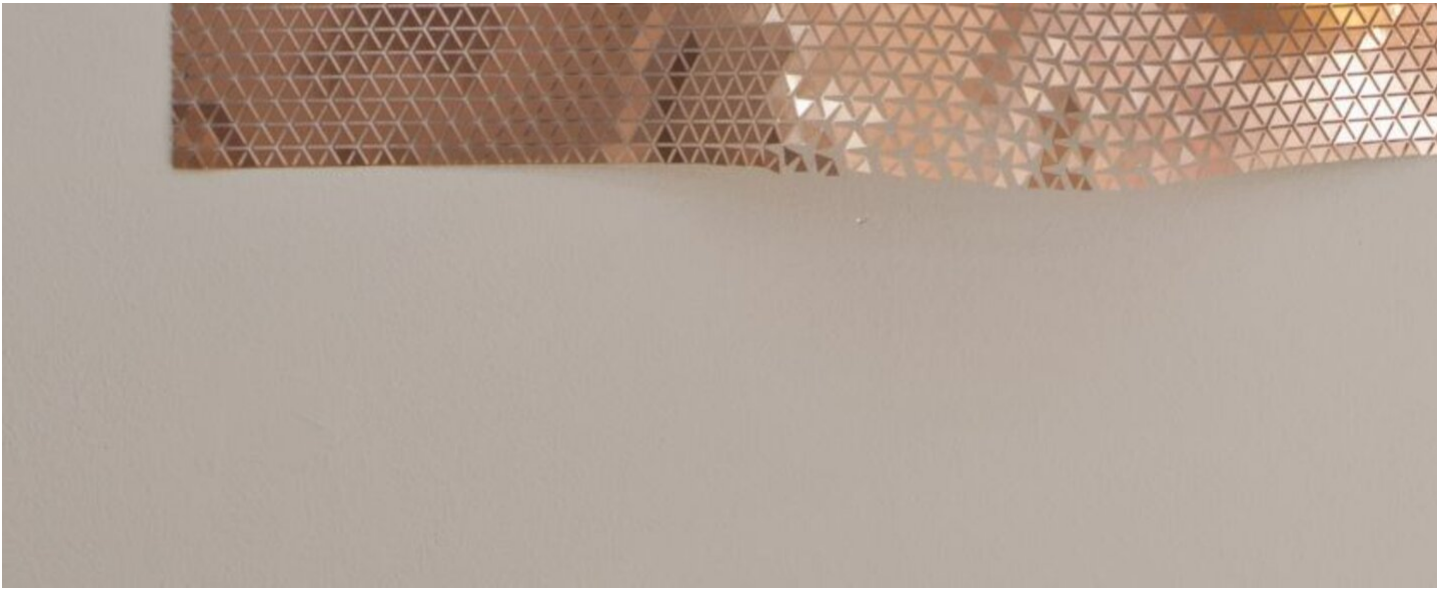

Lena von Goedeke  
Prototyp III, 2016  
Prototype

Copper, etched  
75 x 58 x 3 cm | 29 1/2 x 22 3/4 x 1 1/4 in  
LVG/MM 2

---

**Bernhard Knaus Fine Art**

Niddastrasse 84  
60329 Frankfurt am Main  
Fon +49 (0)69 244 507 68  
[knaus@bernhardknaus.de](mailto:knaus@bernhardknaus.de)  
[bernhardknaus.com](http://bernhardknaus.com)