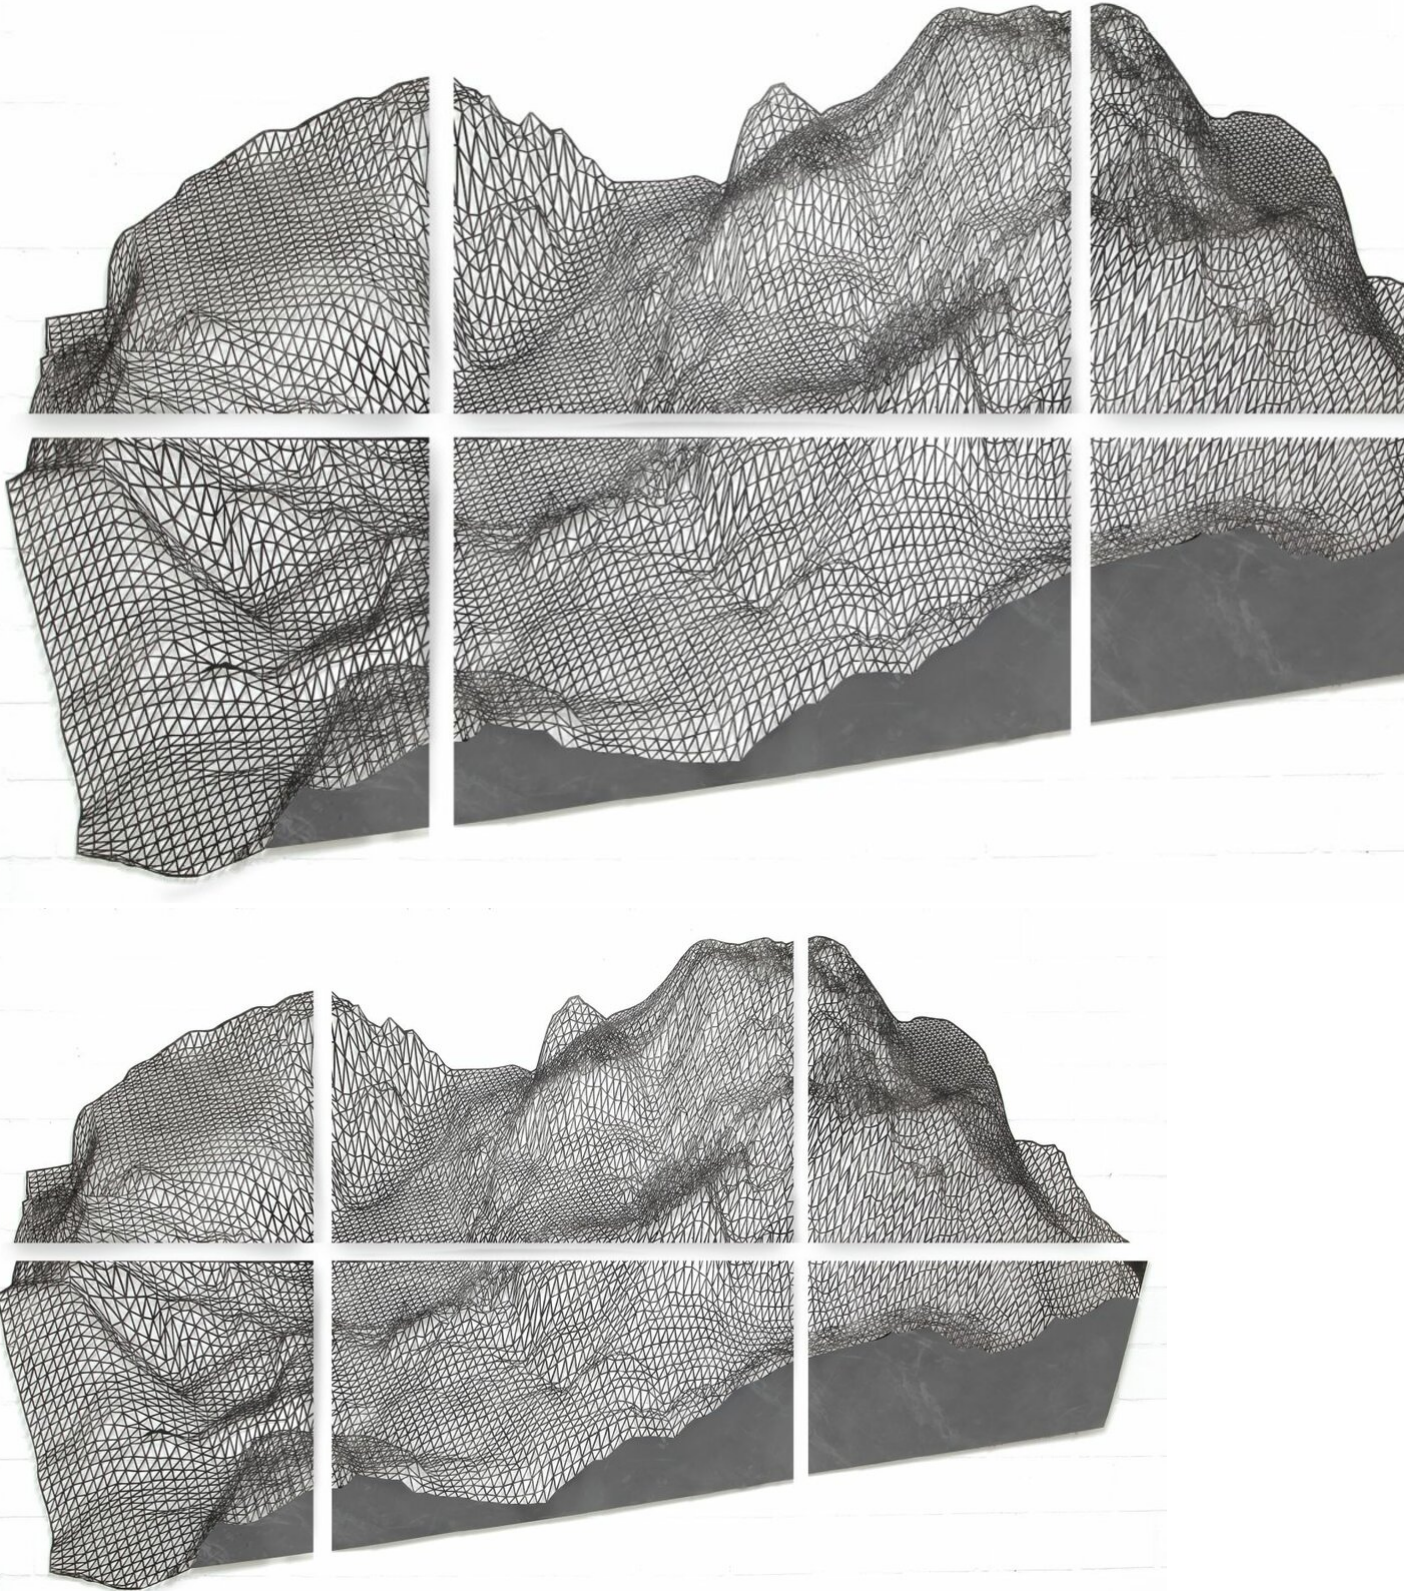

Lena von Goedeke

Lot, 2014

Works on Paper

Drawing on papercut

140 x 245 cm | 55 x 96 1/2 in

LVG/P 3

[knaus@berhardknaus.de](mailto:knaus@berhardknaus.de)  
[berhardknaus.com](http://berhardknaus.com)

© Bernhard Knaus 2021