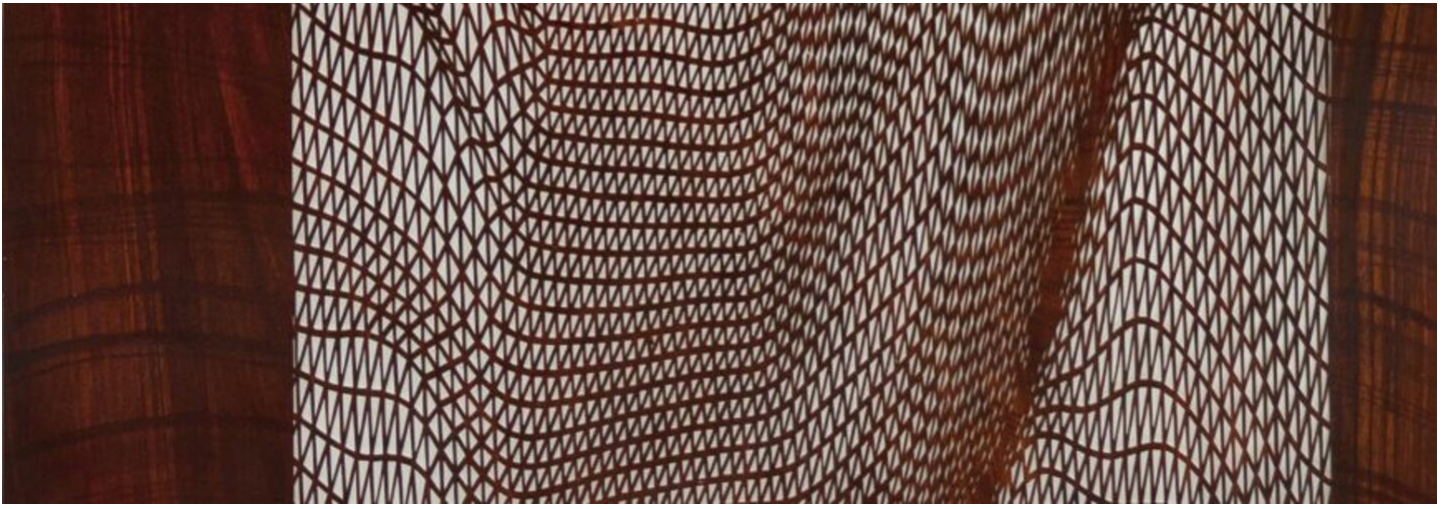

Lena von Goedeke
Frame II, 2015
Works on Paper

Oil paint on papercut
97 x 67 cm | 38 1/4 x 26 1/3 in
LVG/P 1

Bernhard Knaus Fine Art

Niddastrasse 84
60329 Frankfurt am Main
Fon +49 (0)69 244 507 68
knaus@bernhardknaus.de
bernhardknaus.com