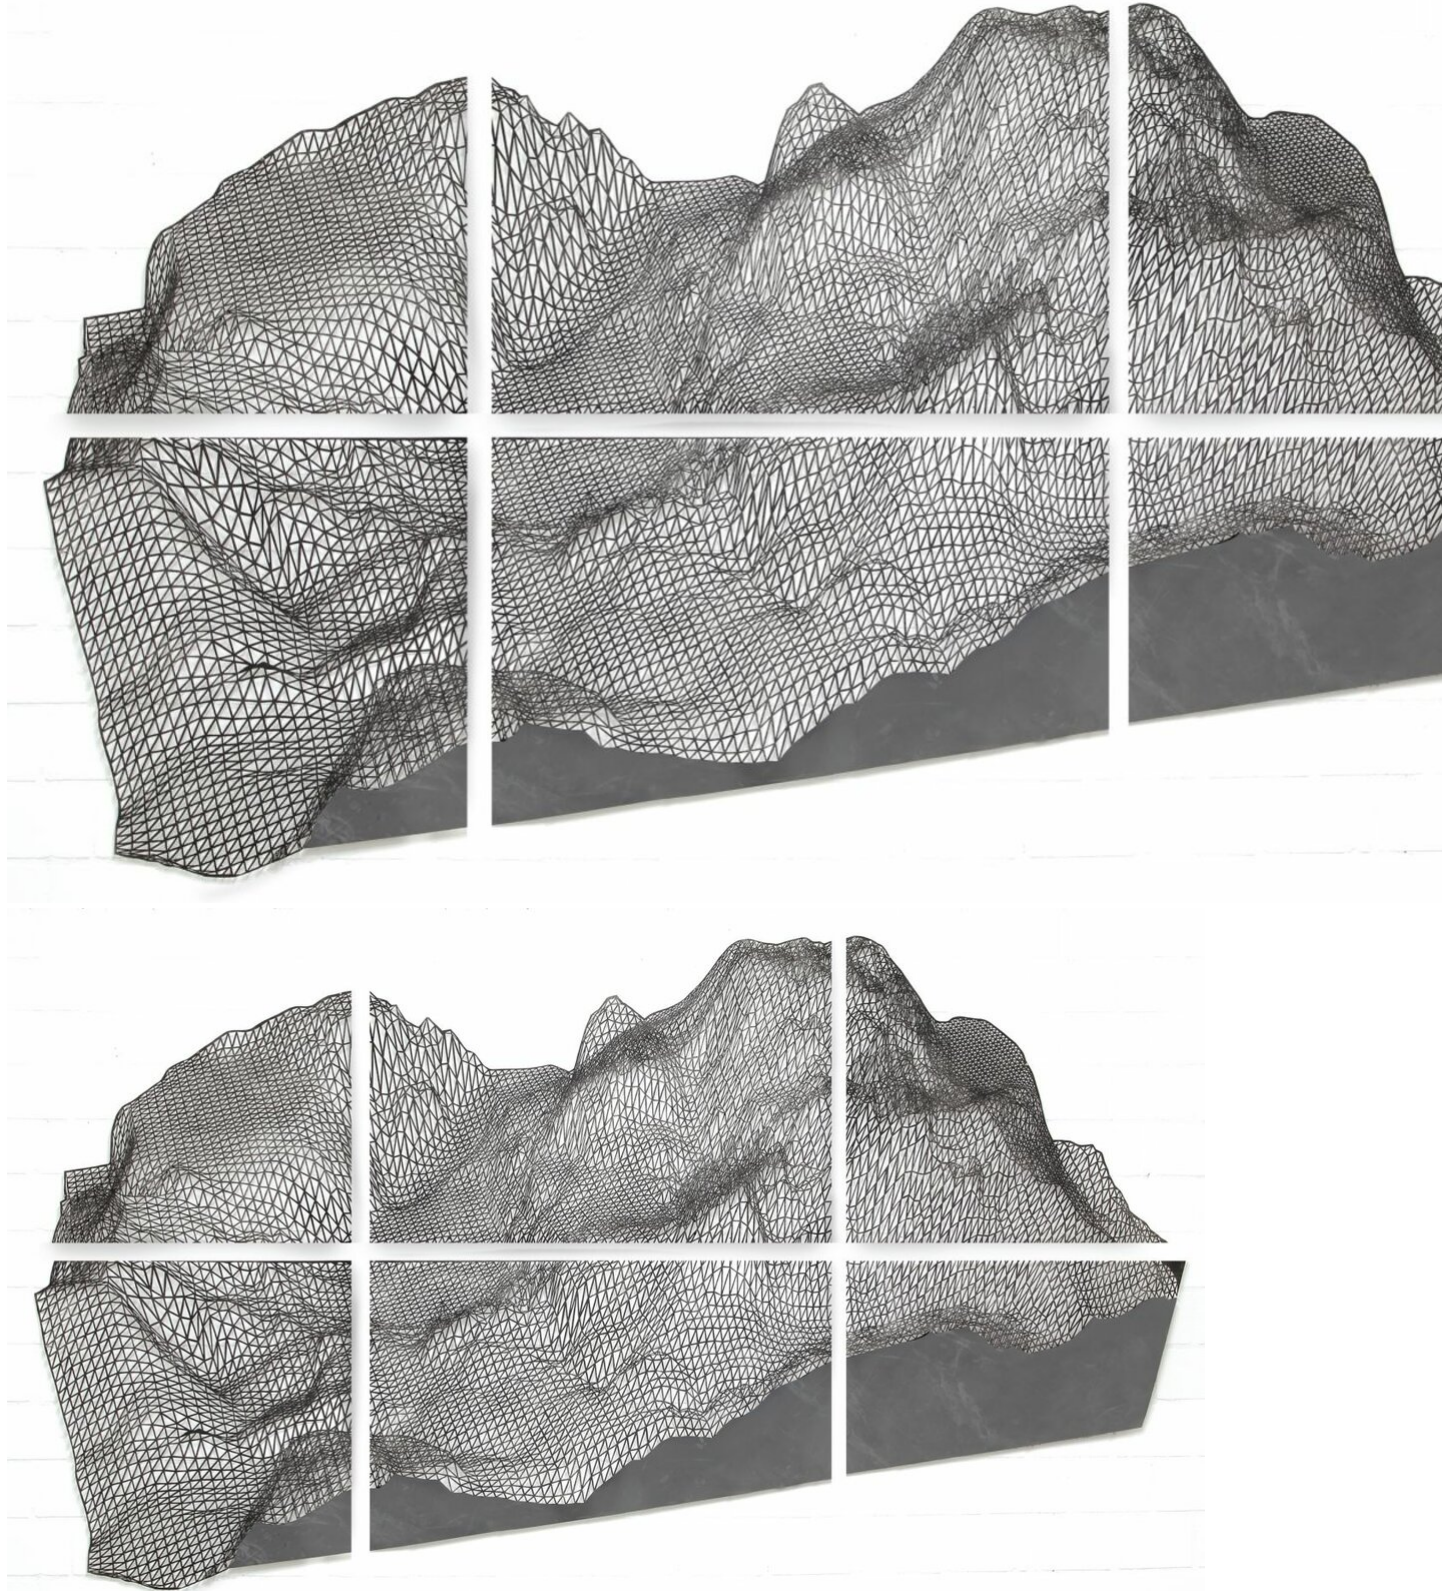

Lena von Goedeke

Lot, 2014

Works on Paper

Drawing on papercut  
140 x 245 cm | 55 x 96 1/2 in  
LVG/P 3

[knaus@berhardknaus.de](mailto:knaus@berhardknaus.de)  
[berhardknaus.com](http://berhardknaus.com)

© Bernhard Knaus 2021