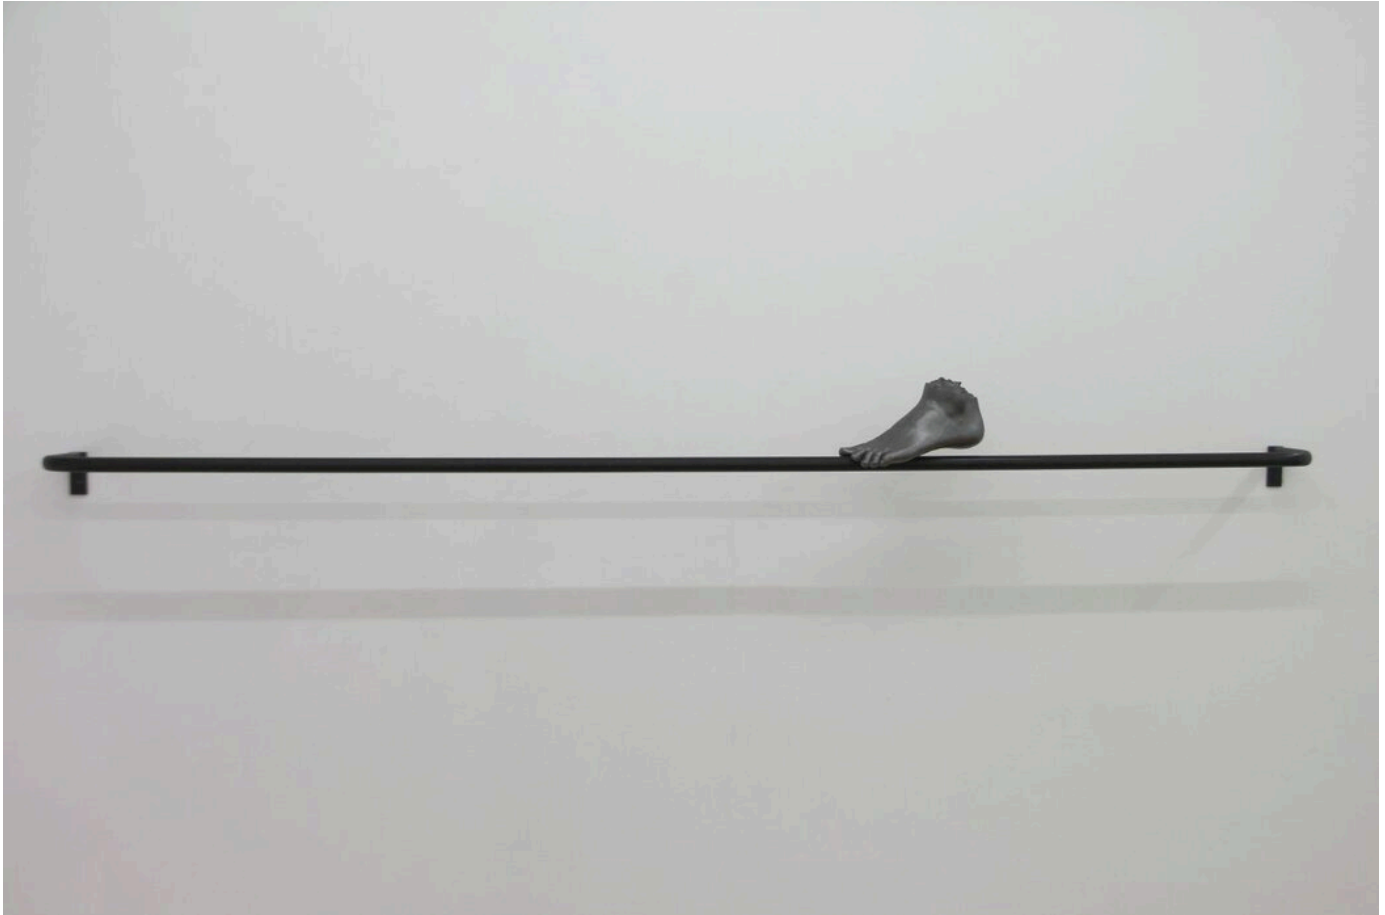

Lena von Goedeke

Firm I, 2018
Objects

Plaster, graphite, steel, mixed media
15 x 230 x 21 cm | 6 x 90 1/2 x 8 1/4 in
Unique
LVG/S 3

Bernhard Knaus Fine Art

Niddastrasse 84
60329 Frankfurt am Main
Fon +49 (0)69 244 507 68
knaus@bernhardknaus.de
bernhardknaus.com