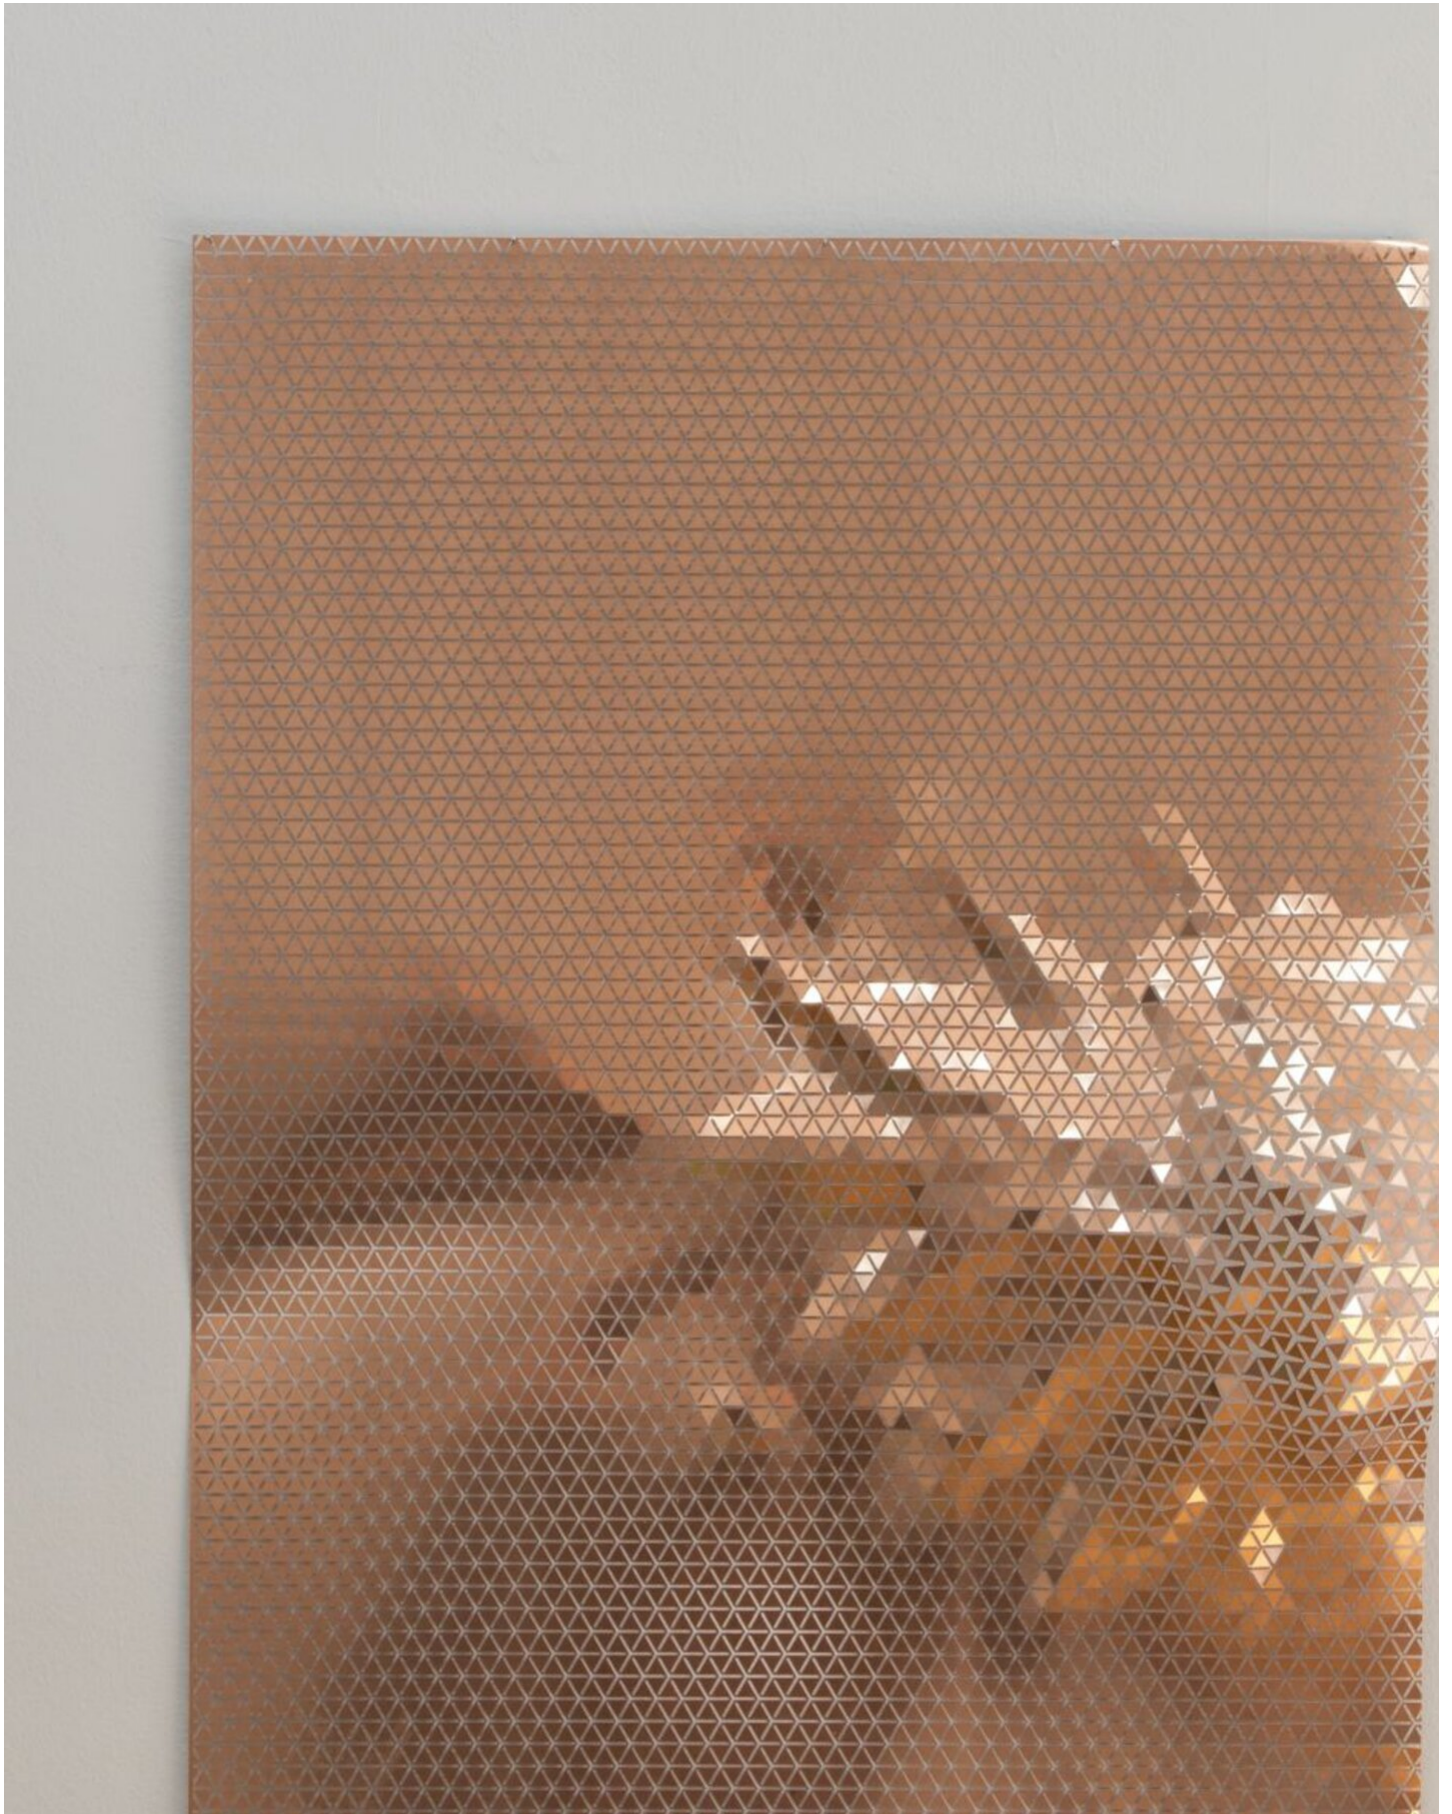

Lena von Goedeke
Prototype IV, 2016
Prototype

Copper, etched
75 x 58 x 10 cm | 29 1/2 x 22 3/4 x 4 in
LVG/MM 3

Bernhard Knaus Fine Art

Niddastrasse 84
60329 Frankfurt am Main
Fon +49 (0)69 244 507 68
knaus@bernhardknaus.de
bernhardknaus.com