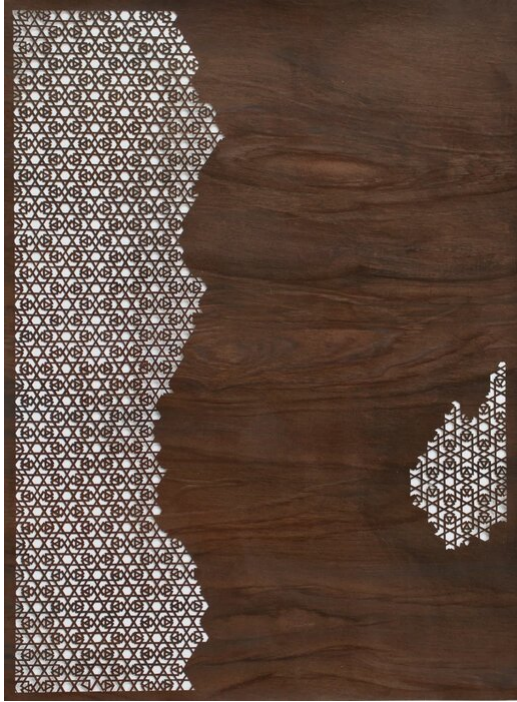

Lena von Goedeke
Out (not in) II, 2013
Works on Paper

Oil paint on papercut
90 x 60 cm | 35 1/2 x 23 2/3 in
LVG/P 9

Bernhard Knaus Fine Art

Niddastrasse 84
60329 Frankfurt am Main
Fon +49 (0)69 244 507 68
knaus@bernhardknaus.de
bernhardknaus.com