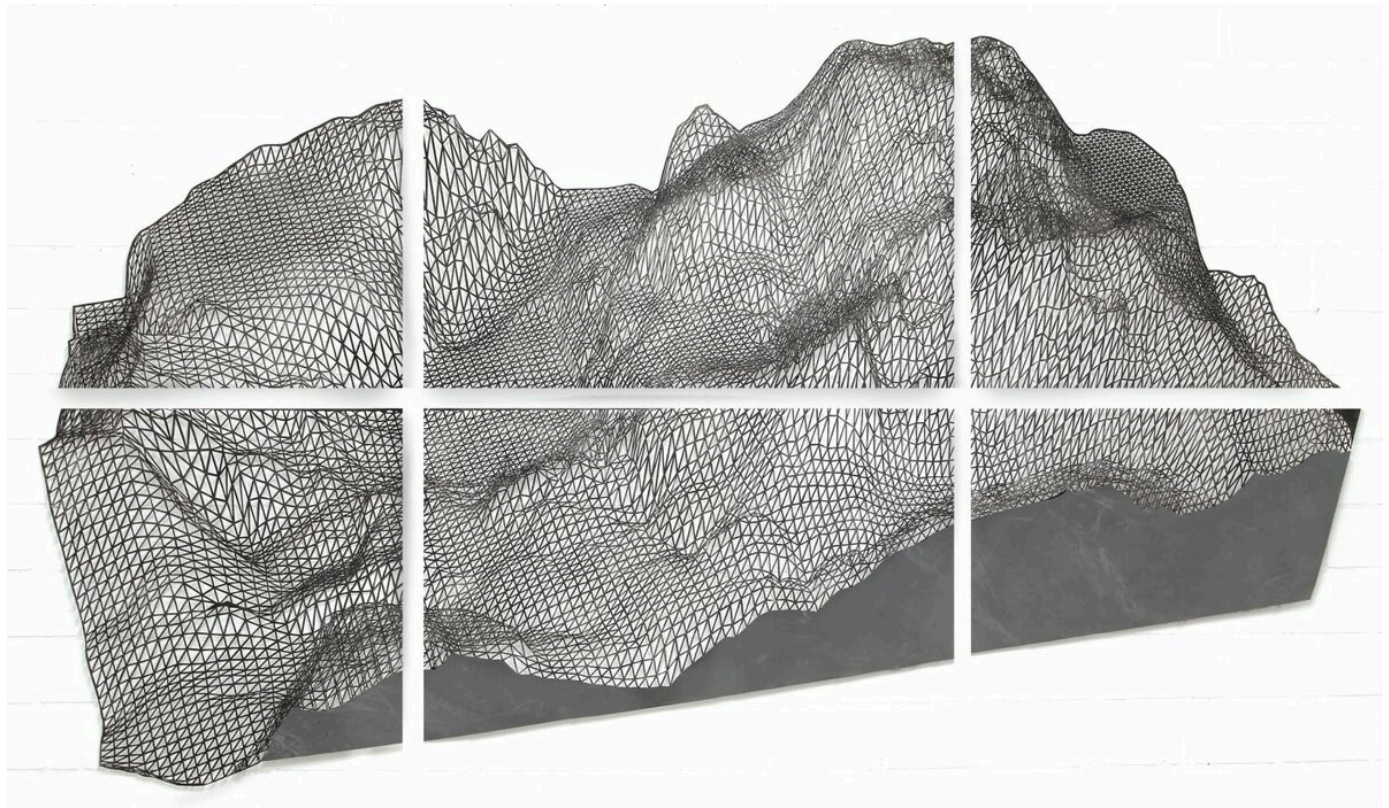

Lena von Goedeke

Lot, 2014
Works on Paper

Drawing on papercut
140 x 245 cm | 55 x 96 1/2 in
LVG/P 3

Bernhard Knaus Fine Art

Niddastrasse 84
60329 Frankfurt am Main
Fon +49 (0)69 244 507 68
knaus@bernhardknaus.de
bernhardknaus.com