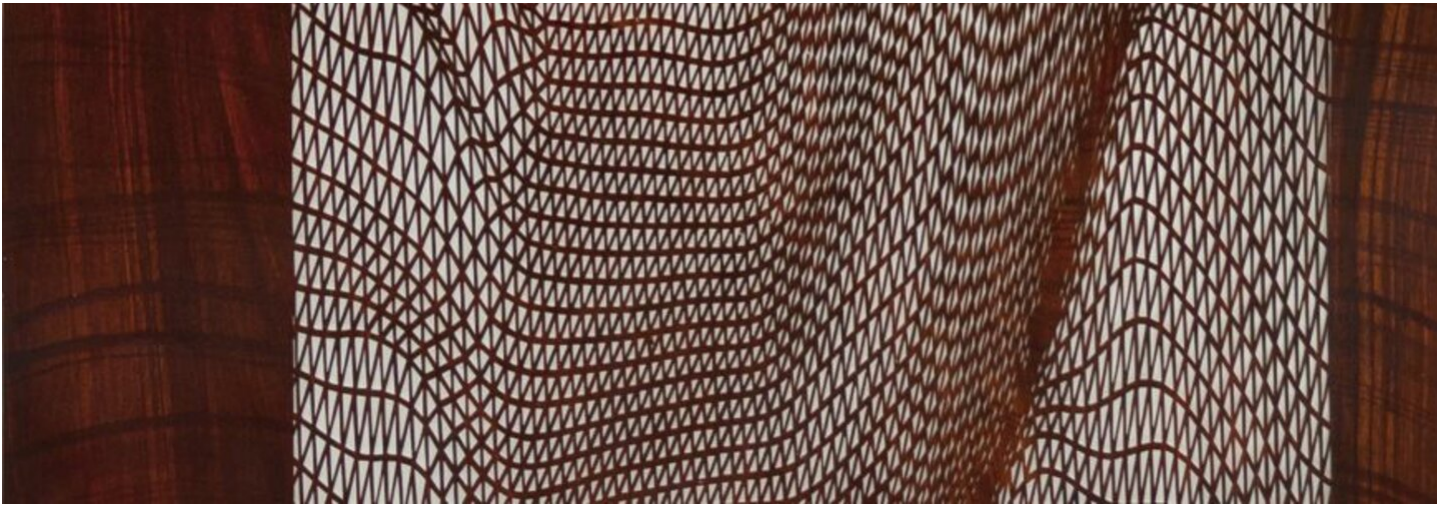

Lena von Goedeke  
Frame II, 2015  
Works on Paper

Oil paint on papercut  
97 x 67 cm | 38 1/4 x 26 1/3 in  
LVG/P 1

---

**Bernhard Knaus Fine Art**

Niddastrasse 84  
60329 Frankfurt am Main  
Fon +49 (0)69 244 507 68  
[knaus@bernhardknaus.de](mailto:knaus@bernhardknaus.de)  
[bernhardknaus.com](http://bernhardknaus.com)