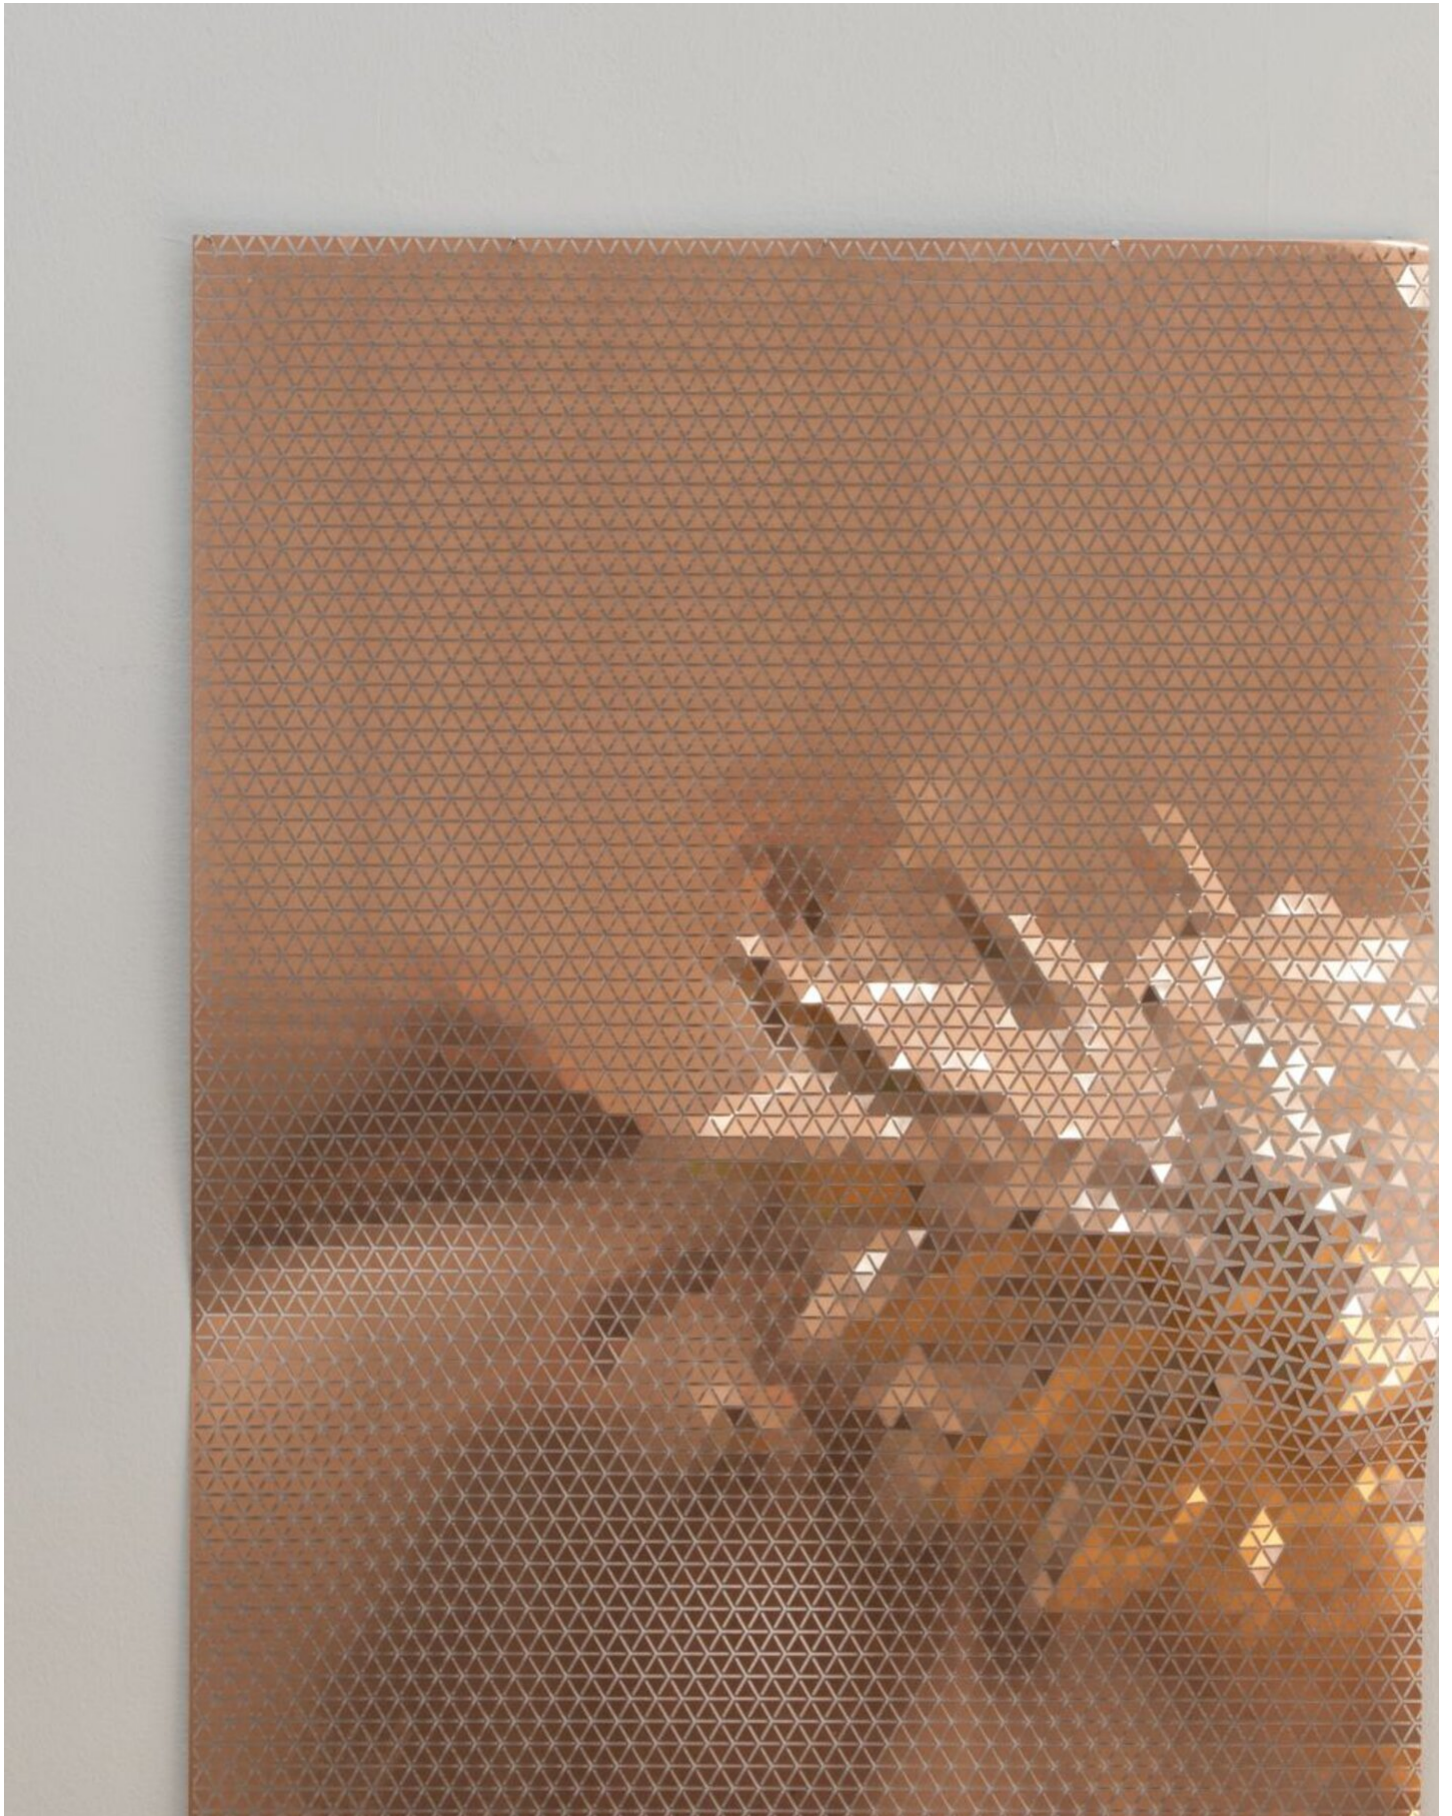

Lena von Goedeke  
Prototype IV, 2016  
Prototype

Copper, etched  
75 x 58 x 10 cm | 29 1/2 x 22 3/4 x 4 in  
LVG/MM 3

---

**Bernhard Knaus Fine Art**

Niddastrasse 84  
60329 Frankfurt am Main  
Fon +49 (0)69 244 507 68  
[knaus@bernhardknaus.de](mailto:knaus@bernhardknaus.de)  
[bernhardknaus.com](http://bernhardknaus.com)