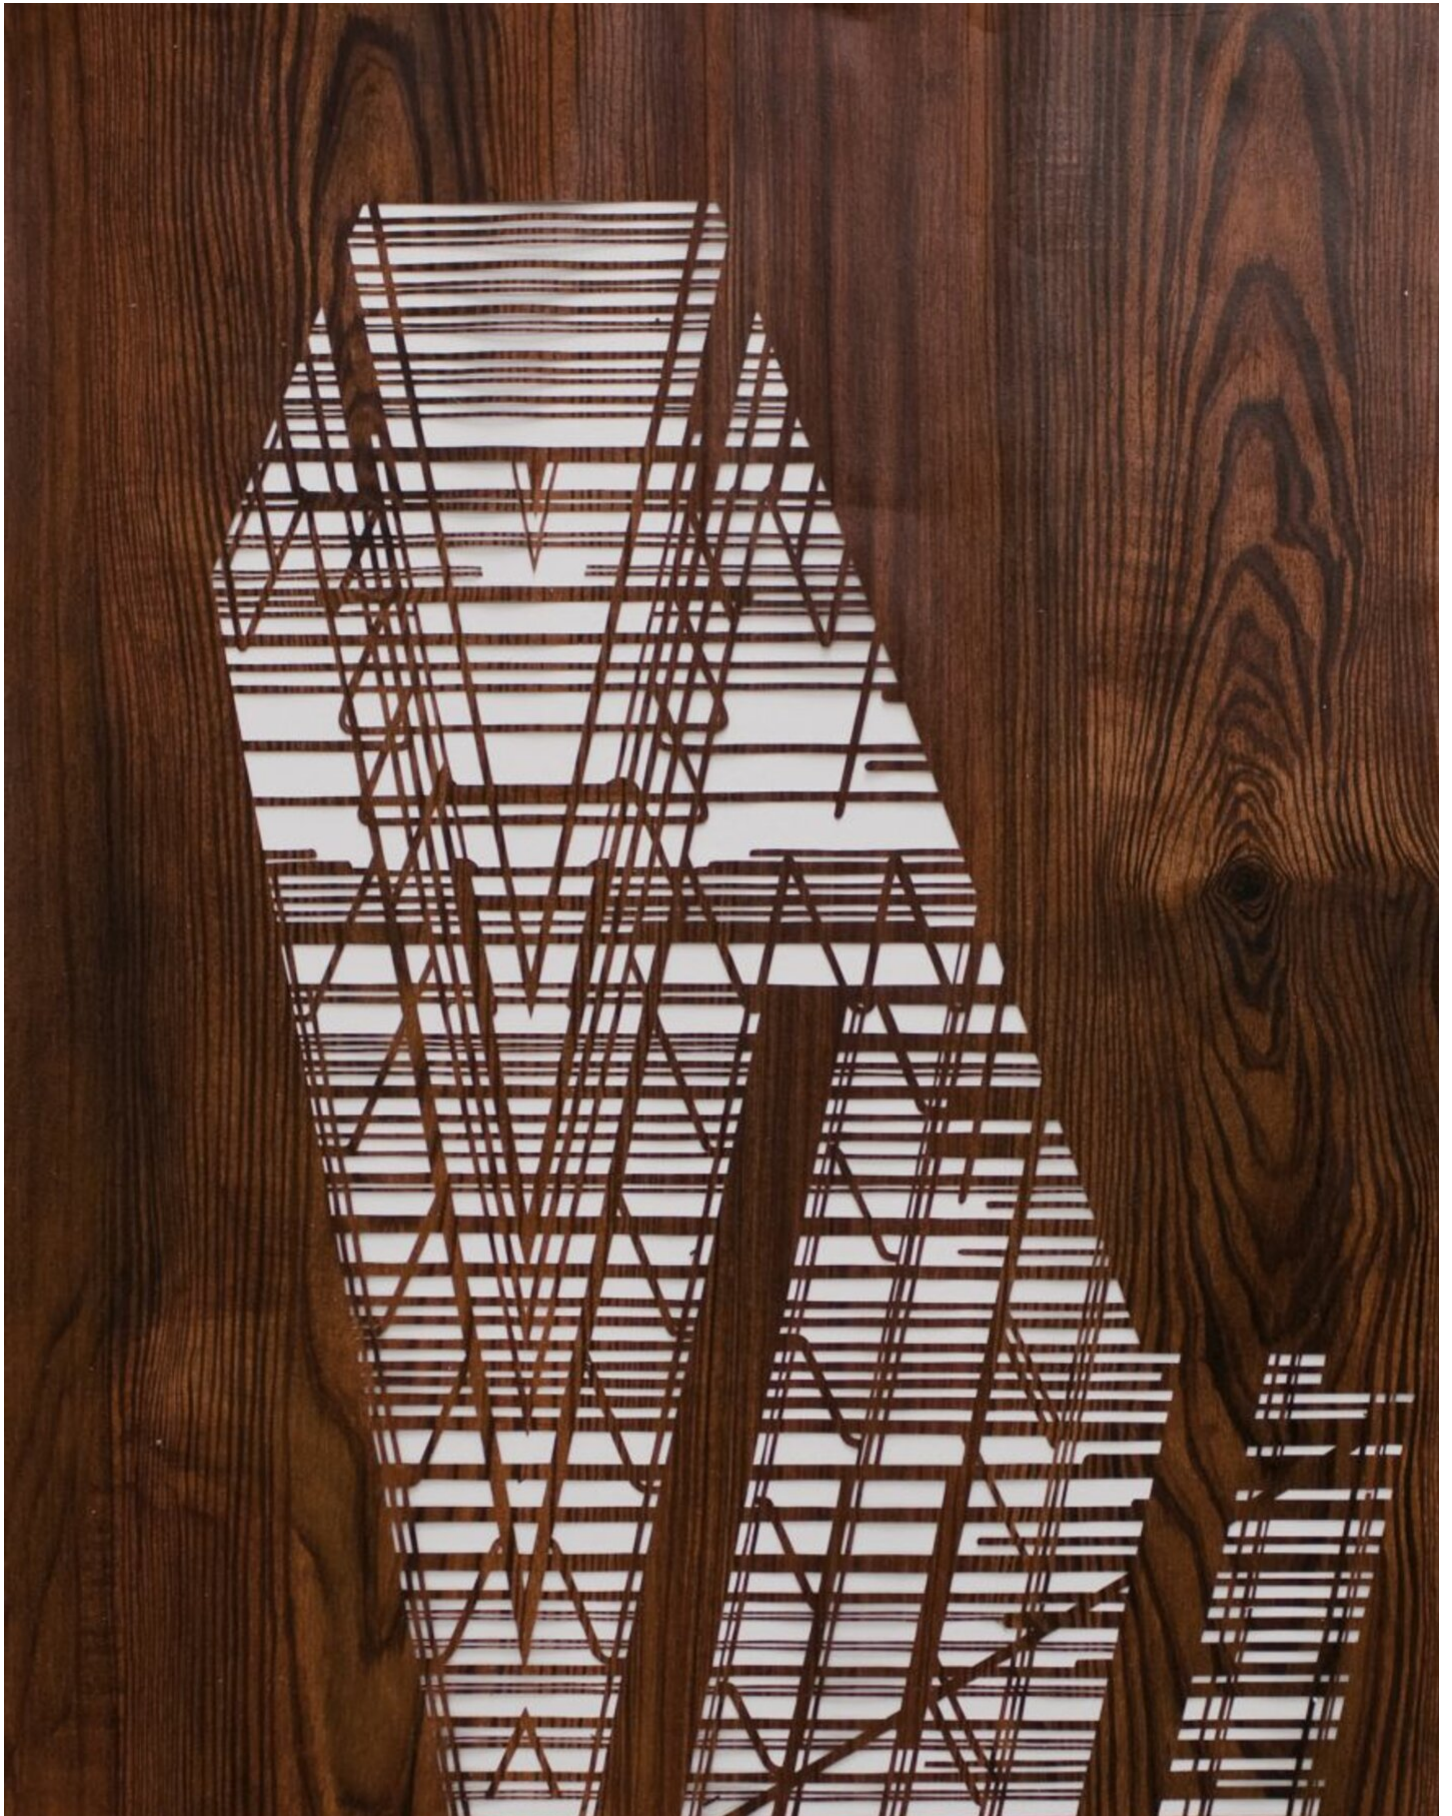

Lena von Goedeke  
Spruce, 2015  
Works on Paper

Oil paint on papercut  
97 x 67 cm | 38 1/4 x 26 1/3 in  
LVG/P 6

---

**Bernhard Knaus Fine Art**

Niddastrasse 84  
60329 Frankfurt am Main  
Fon +49 (0)69 244 507 68  
[knaus@bernhardknaus.de](mailto:knaus@bernhardknaus.de)  
[bernhardknaus.com](http://bernhardknaus.com)