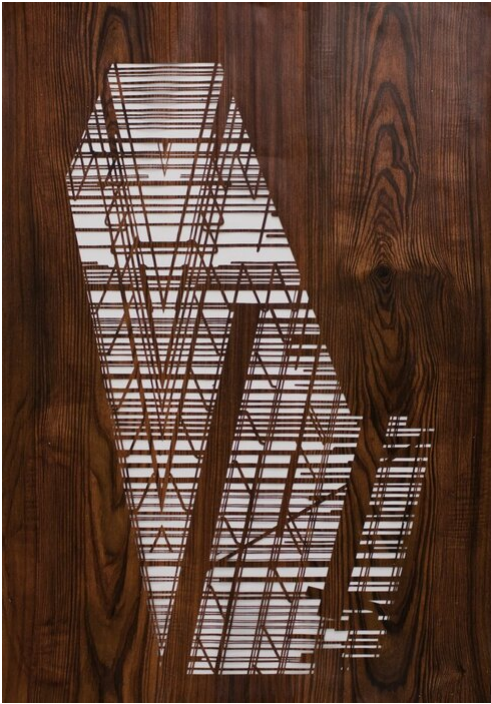

Lena von Goedeke  
Spruce, 2015  
Works on Paper

Oil paint on papercut  
97 x 67 cm | 38 1/4 x 26 1/3 in  
LVG/P 6

---

**Bernhard Knaus Fine Art**

Niddastrasse 84  
60329 Frankfurt am Main  
Fon +49 (0)69 244 507 68  
[knaus@bernhardknaus.de](mailto:knaus@bernhardknaus.de)  
[bernhardknaus.com](http://bernhardknaus.com)