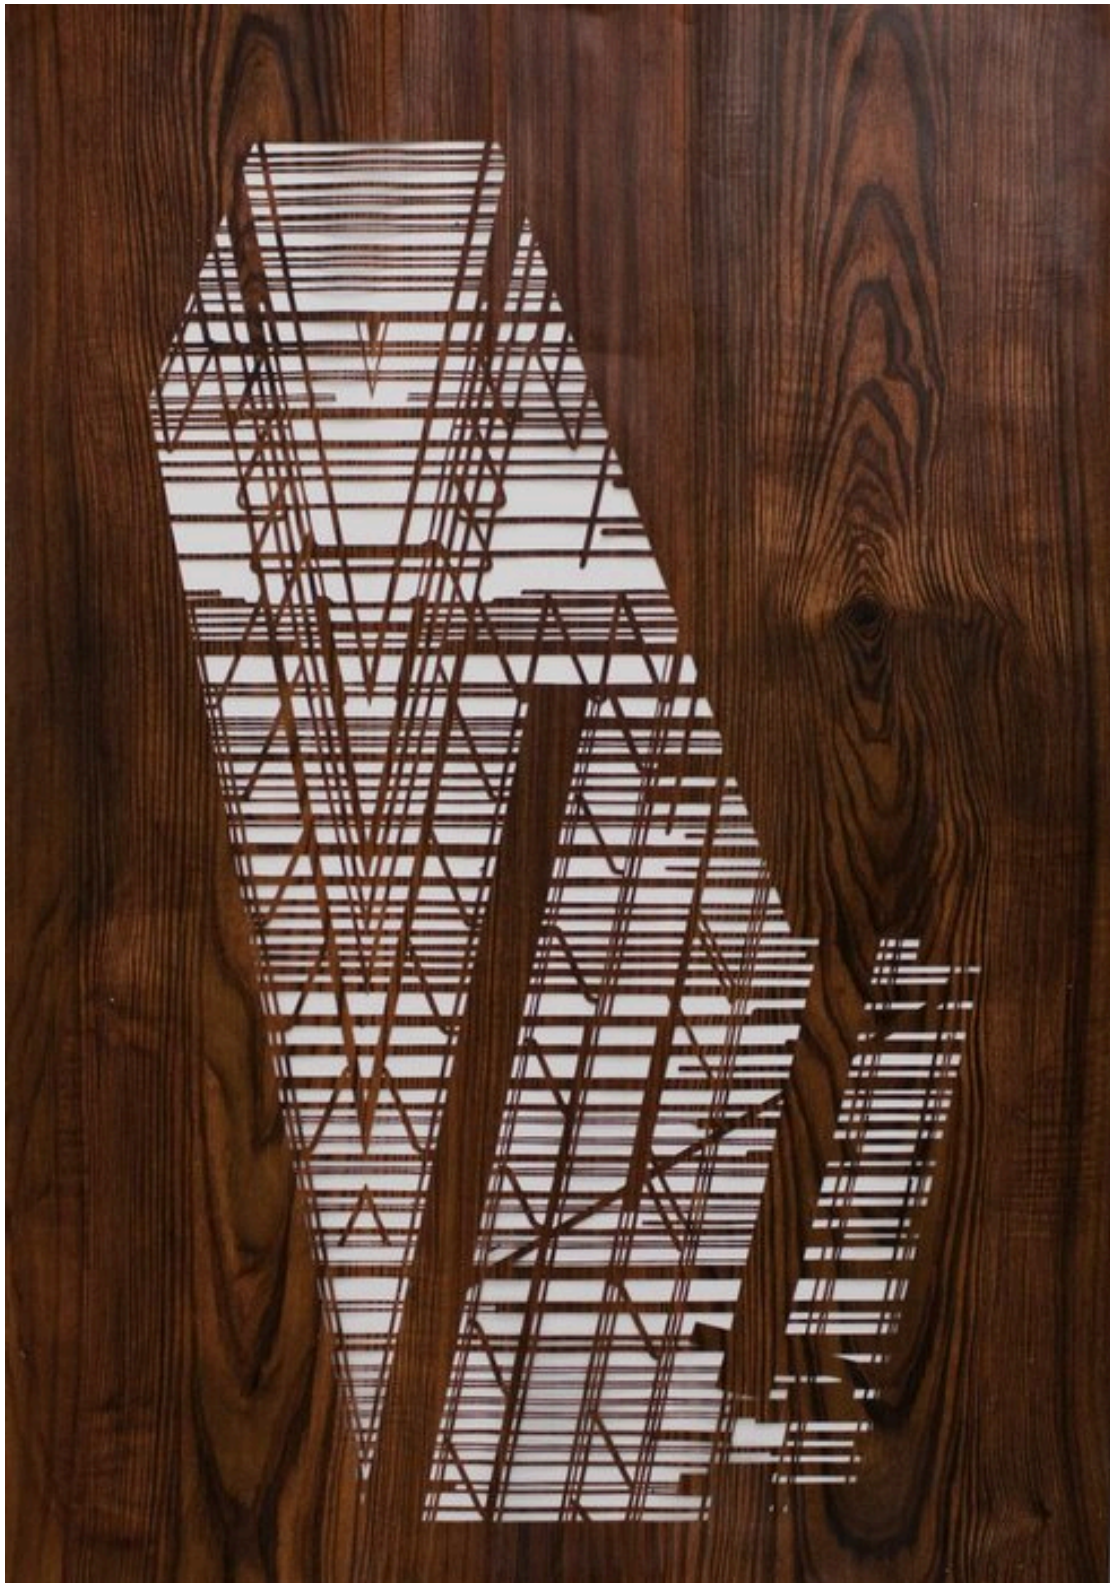

**Lena von Goedeke**

Spruce, 2015  
Works on Paper

Oil paint on papercut  
97 x 67 cm | 38 1/4 x 26 1/3 in  
LVG/P 6

---

**Bernhard Knaus Fine Art**

Niddastrasse 84  
60329 Frankfurt am Main  
Fon +49 (0)69 244 507 68  
[knaus@bernhardknaus.de](mailto:knaus@bernhardknaus.de)  
[bernhardknaus.com](http://bernhardknaus.com)