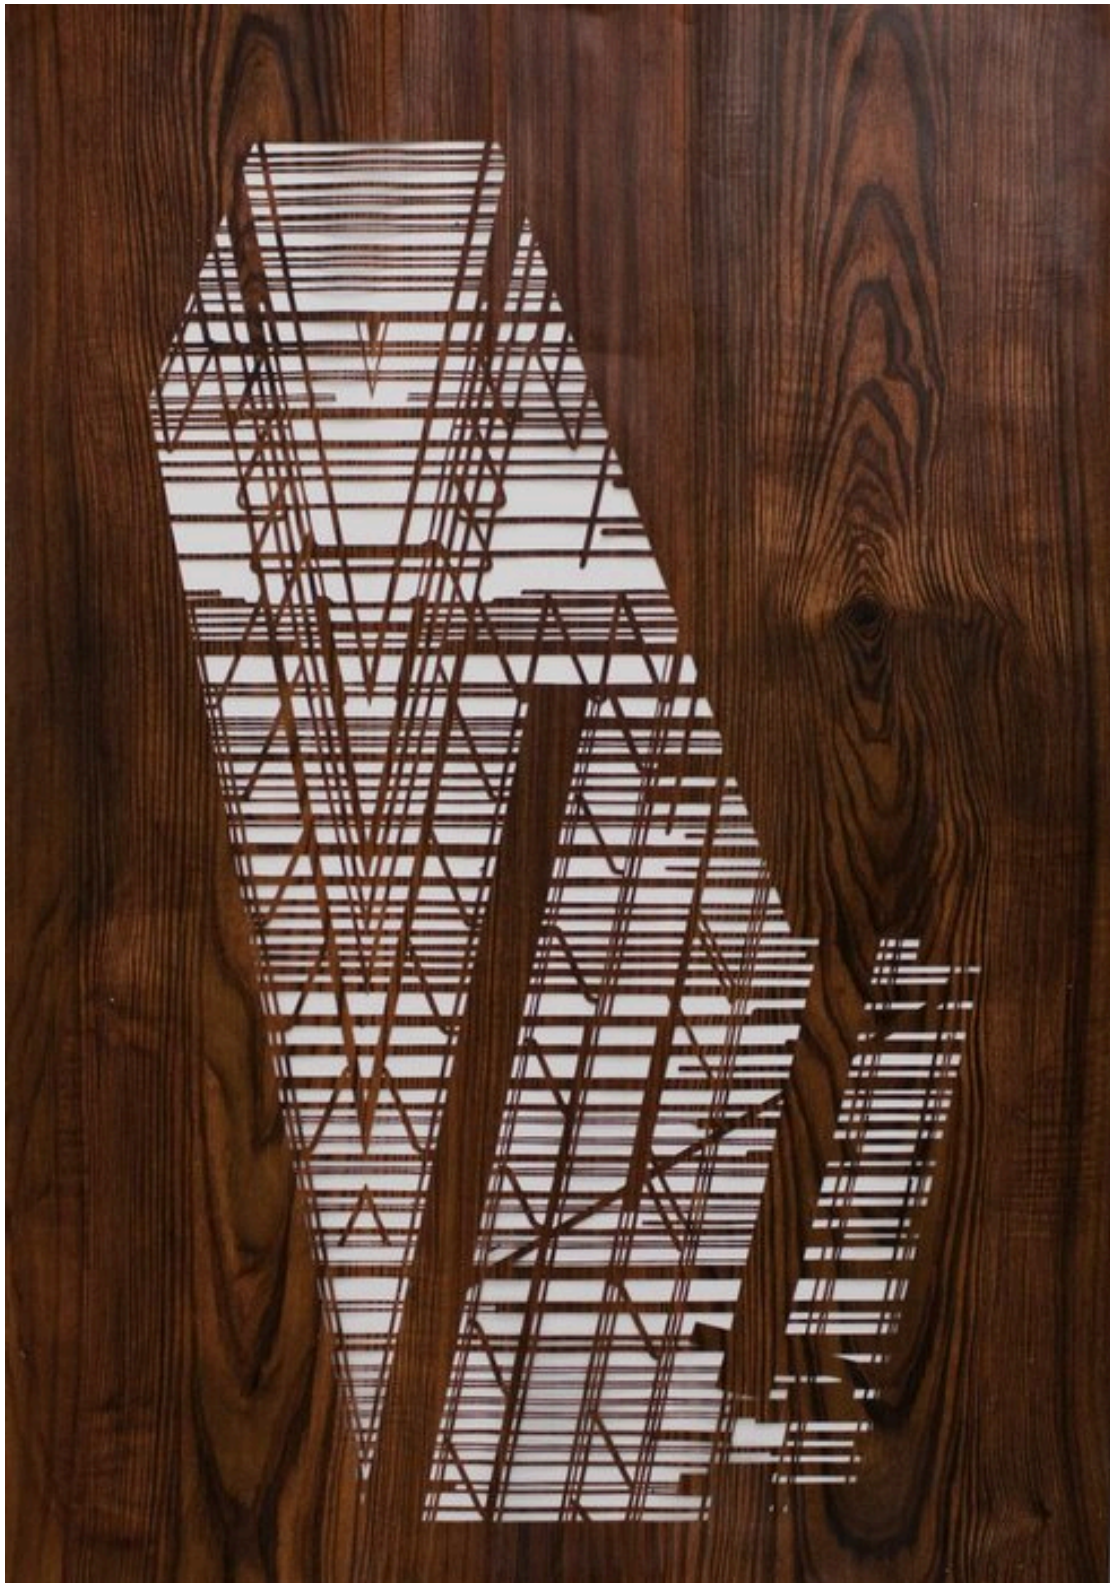

Lena von Goedeke

Spruce, 2015
Works on Paper

Oil paint on papercut
97 x 67 cm | 38 1/4 x 26 1/3 in
LVG/P 6

Bernhard Knaus Fine Art

Niddastrasse 84
60329 Frankfurt am Main
Fon +49 (0)69 244 507 68
knaus@bernhardknaus.de
bernhardknaus.com