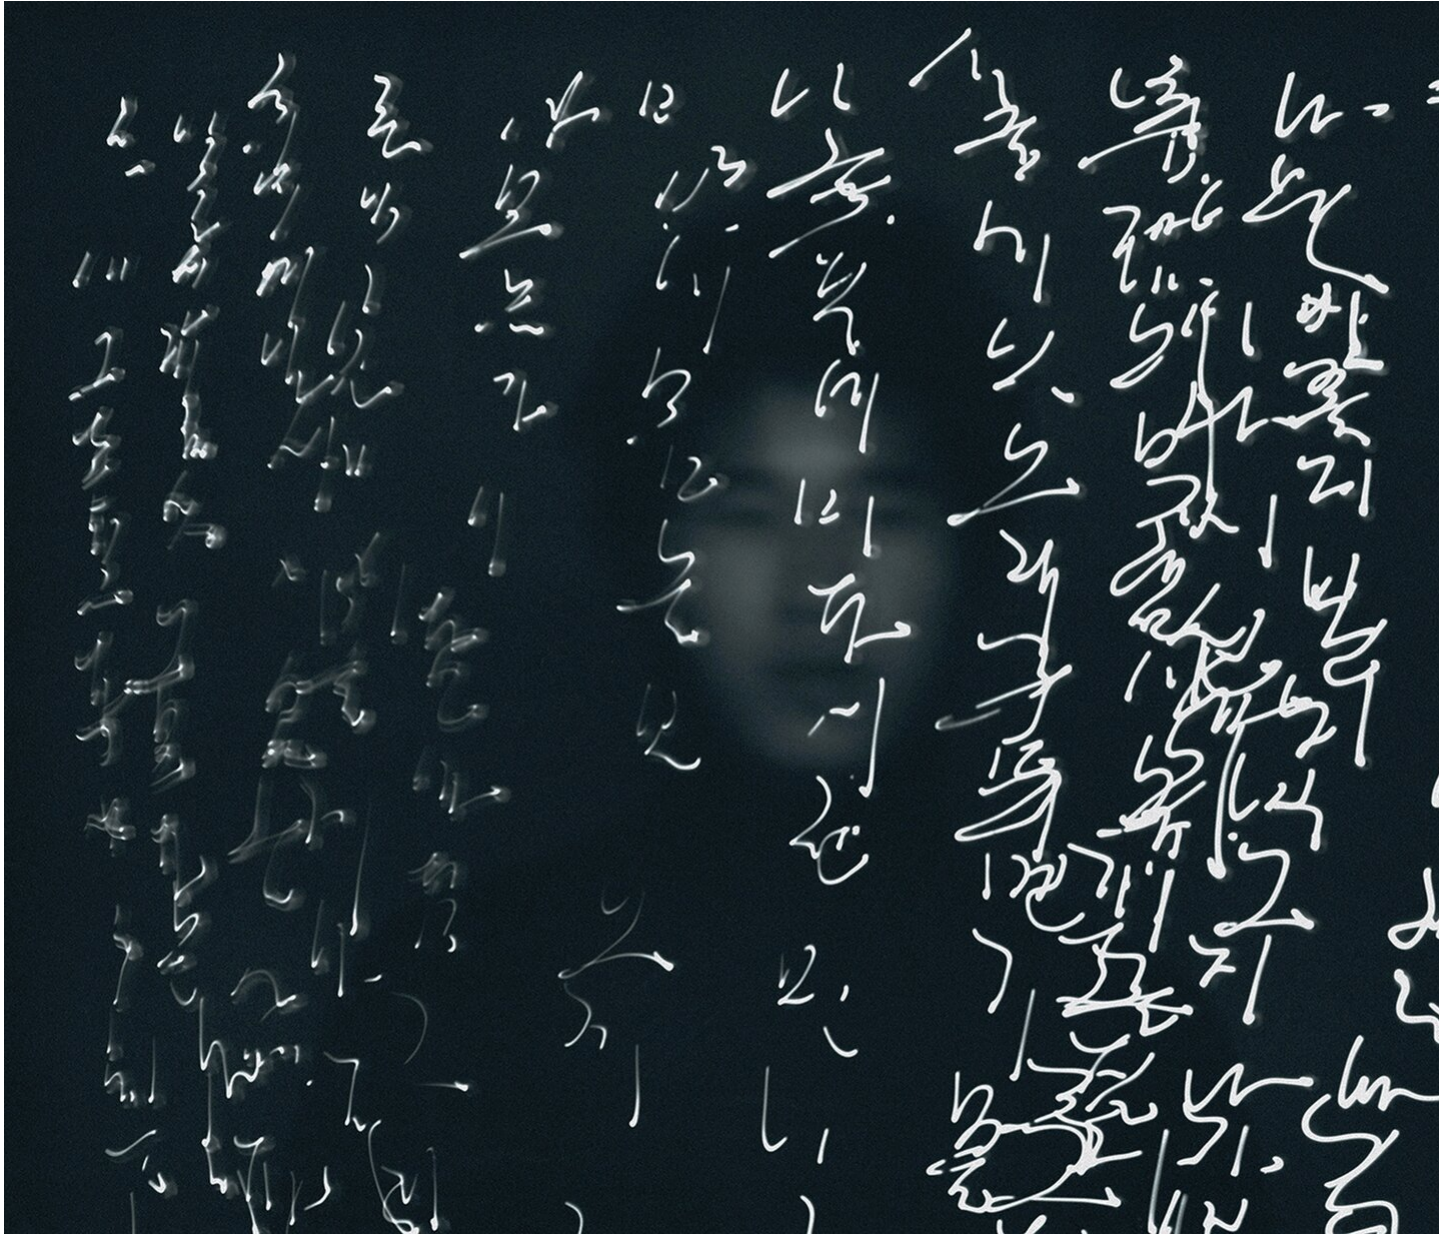

Kyungwoo Chun  
Light Calligraphy #1, 2004  
Light Calligraphy

C-print on alu, framed  
100 x 130 cm | 39 1/3 x 51 1/4 in  
Edition 3 + 1 AP

**Bernhard Knaus Fine Art**

Niddastrasse 84  
60329 Frankfurt am Main  
Fon +49 (0)69 244 507 68  
[knaus@bernhardknaus.de](mailto:knaus@bernhardknaus.de)  
[bernhardknaus.com](http://bernhardknaus.com)