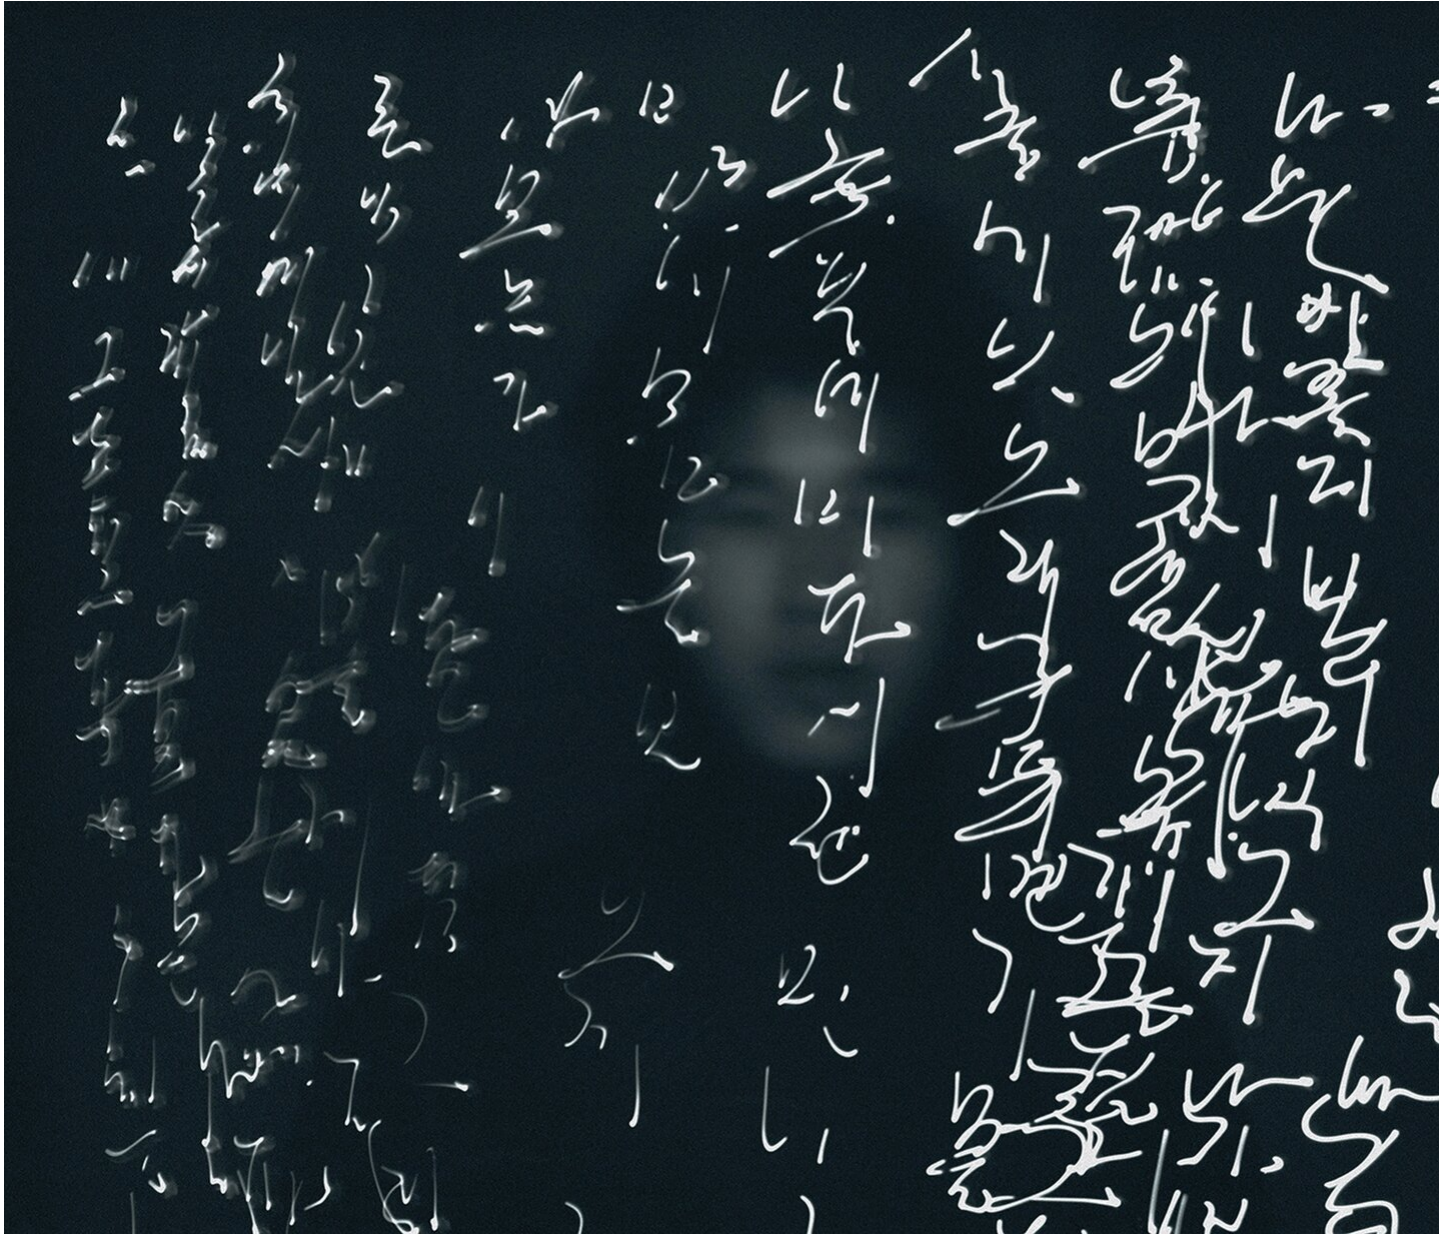

Kyungwoo Chun  
Light Calligraphy #1, 2004  
Light Calligraphy

C-print on alu, framed  
100 x 130 cm | 39 1/3 x 51 1/4 in  
Edition 3 + 1 AP

**Bernhard Knaus Fine Art**

Niddastrasse 84  
60329 Frankfurt am Main  
Fon +49 (0)69 244 507 68  
[knaus@bernhardknaus.de](mailto:knaus@bernhardknaus.de)  
[bernhardknaus.com](http://bernhardknaus.com)