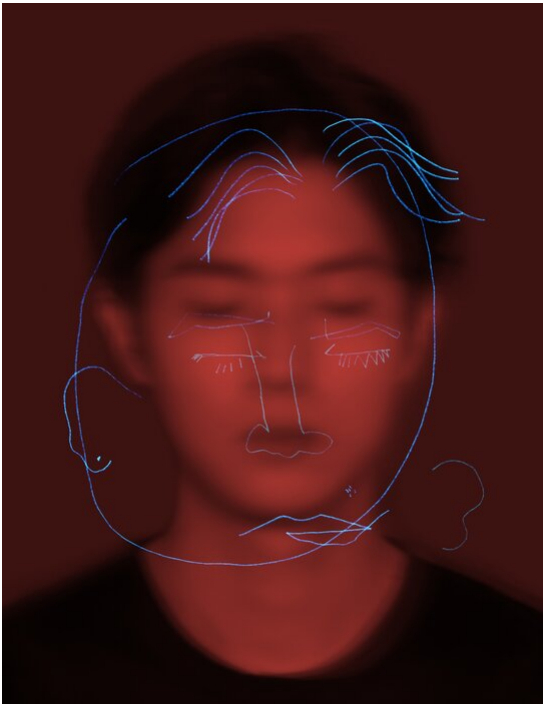

BERNHARD | FINE
KNAUS | ART

Kyungwoo Chun
Face of Face #6, 2016
Face of Face

Archival inkjet print on alu
140 x 115 cm | 55 x 45 1/4 in
Edition 5 + 2 AP

Bernhard Knaus Fine Art

Niddastrasse 84
60329 Frankfurt am Main
Fon +49 (0)69 244 507 68
knaus@bernhardknaus.de
bernhardknaus.com