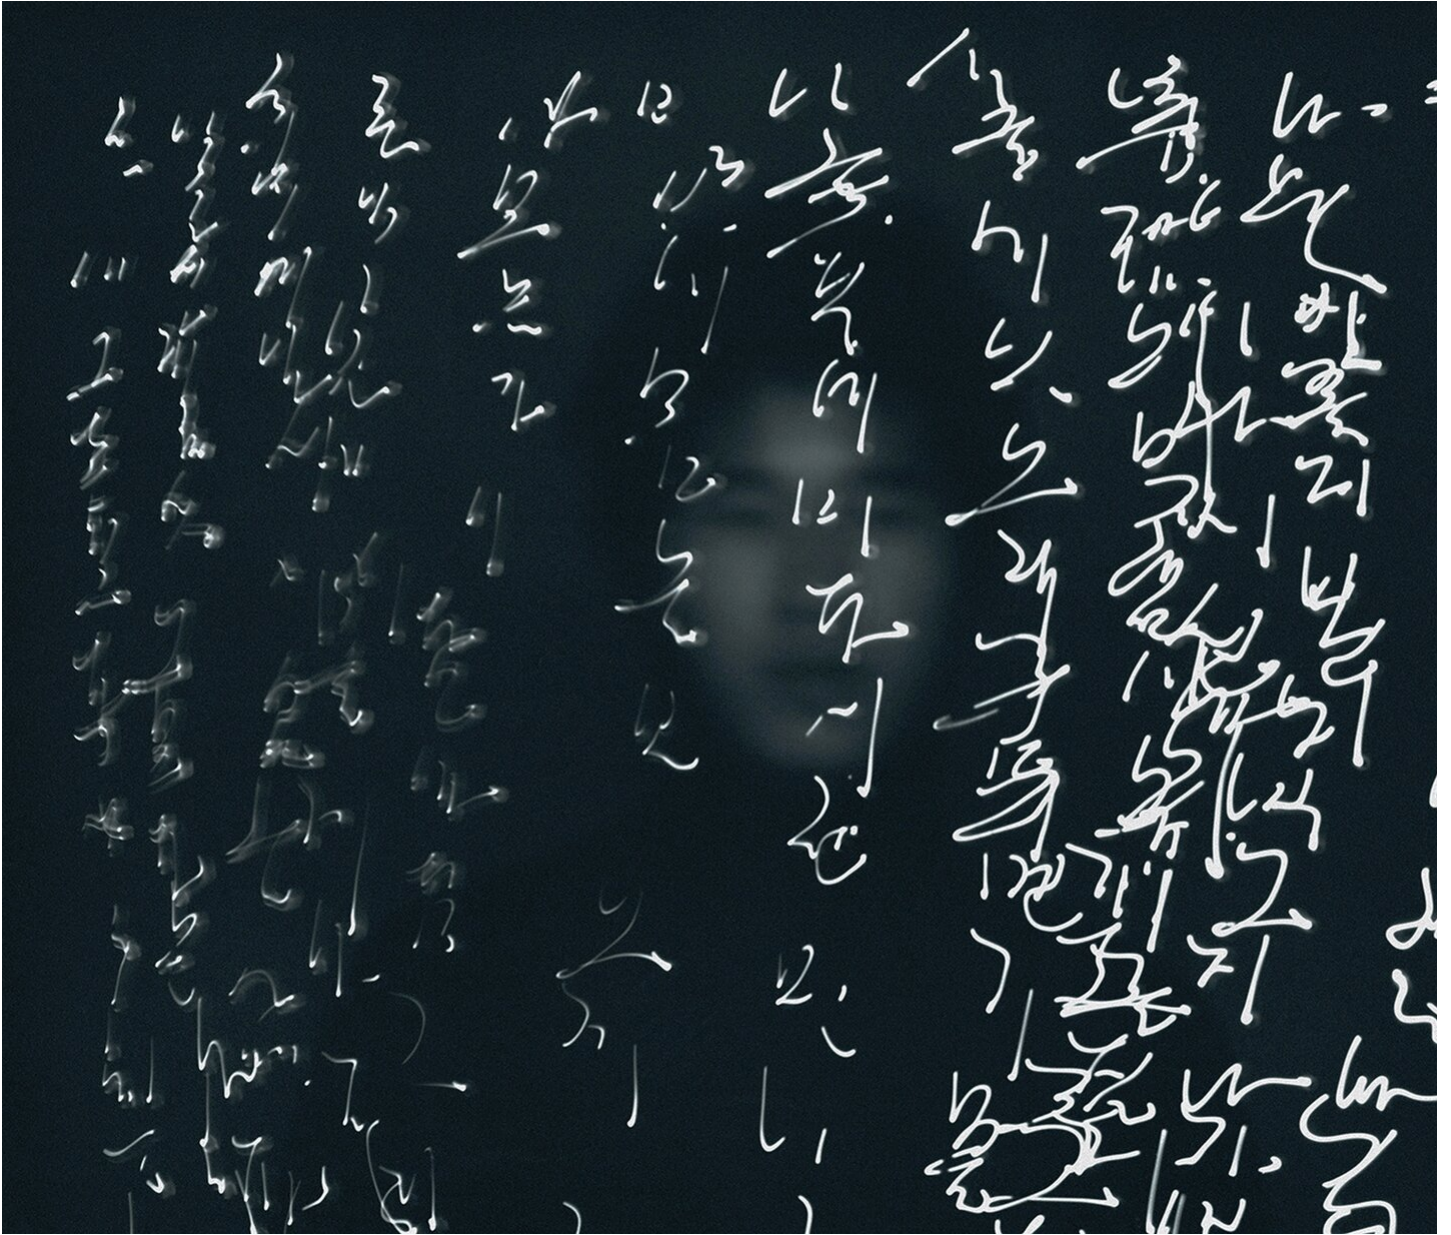

Kyungwoo Chun  
Light Calligraphy #1, 2004  
Light Calligraphy

C-print on alu, framed  
100 x 130 cm | 39 1/3 x 51 1/4 in  
Edition 3 + 1 AP

**Bernhard Knaus Fine Art**

Niddastrasse 84  
60329 Frankfurt am Main  
Fon +49 (0)69 244 507 68  
[knaus@bernhardknaus.de](mailto:knaus@bernhardknaus.de)  
[bernhardknaus.com](http://bernhardknaus.com)