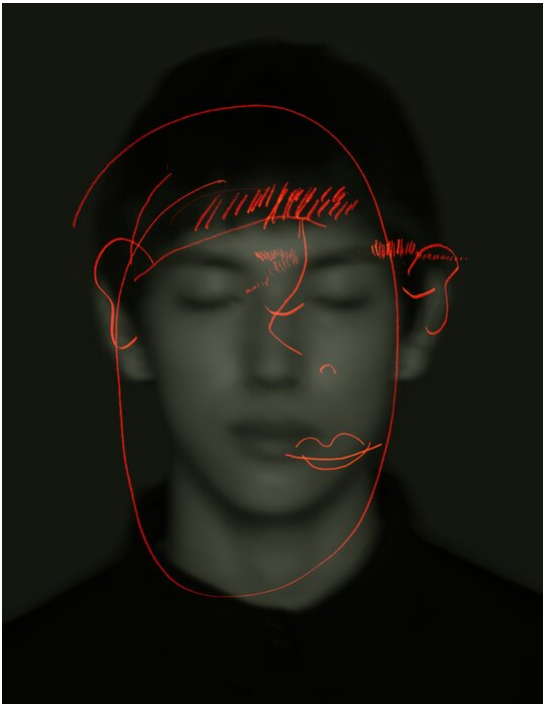

BERNHARD | FINE
KNAUS | ART

Kyungwoo Chun
Face of Face #1, 2016
Face of Face

Archival inkjet print on alu
140 x 115 cm | 55 x 45 1/4 in
Edition 5 + 2 AP

Bernhard Knaus Fine Art

Niddastrasse 84
60329 Frankfurt am Main
Fon +49 (0)69 244 507 68
knaus@bernhardknaus.de
bernhardknaus.com