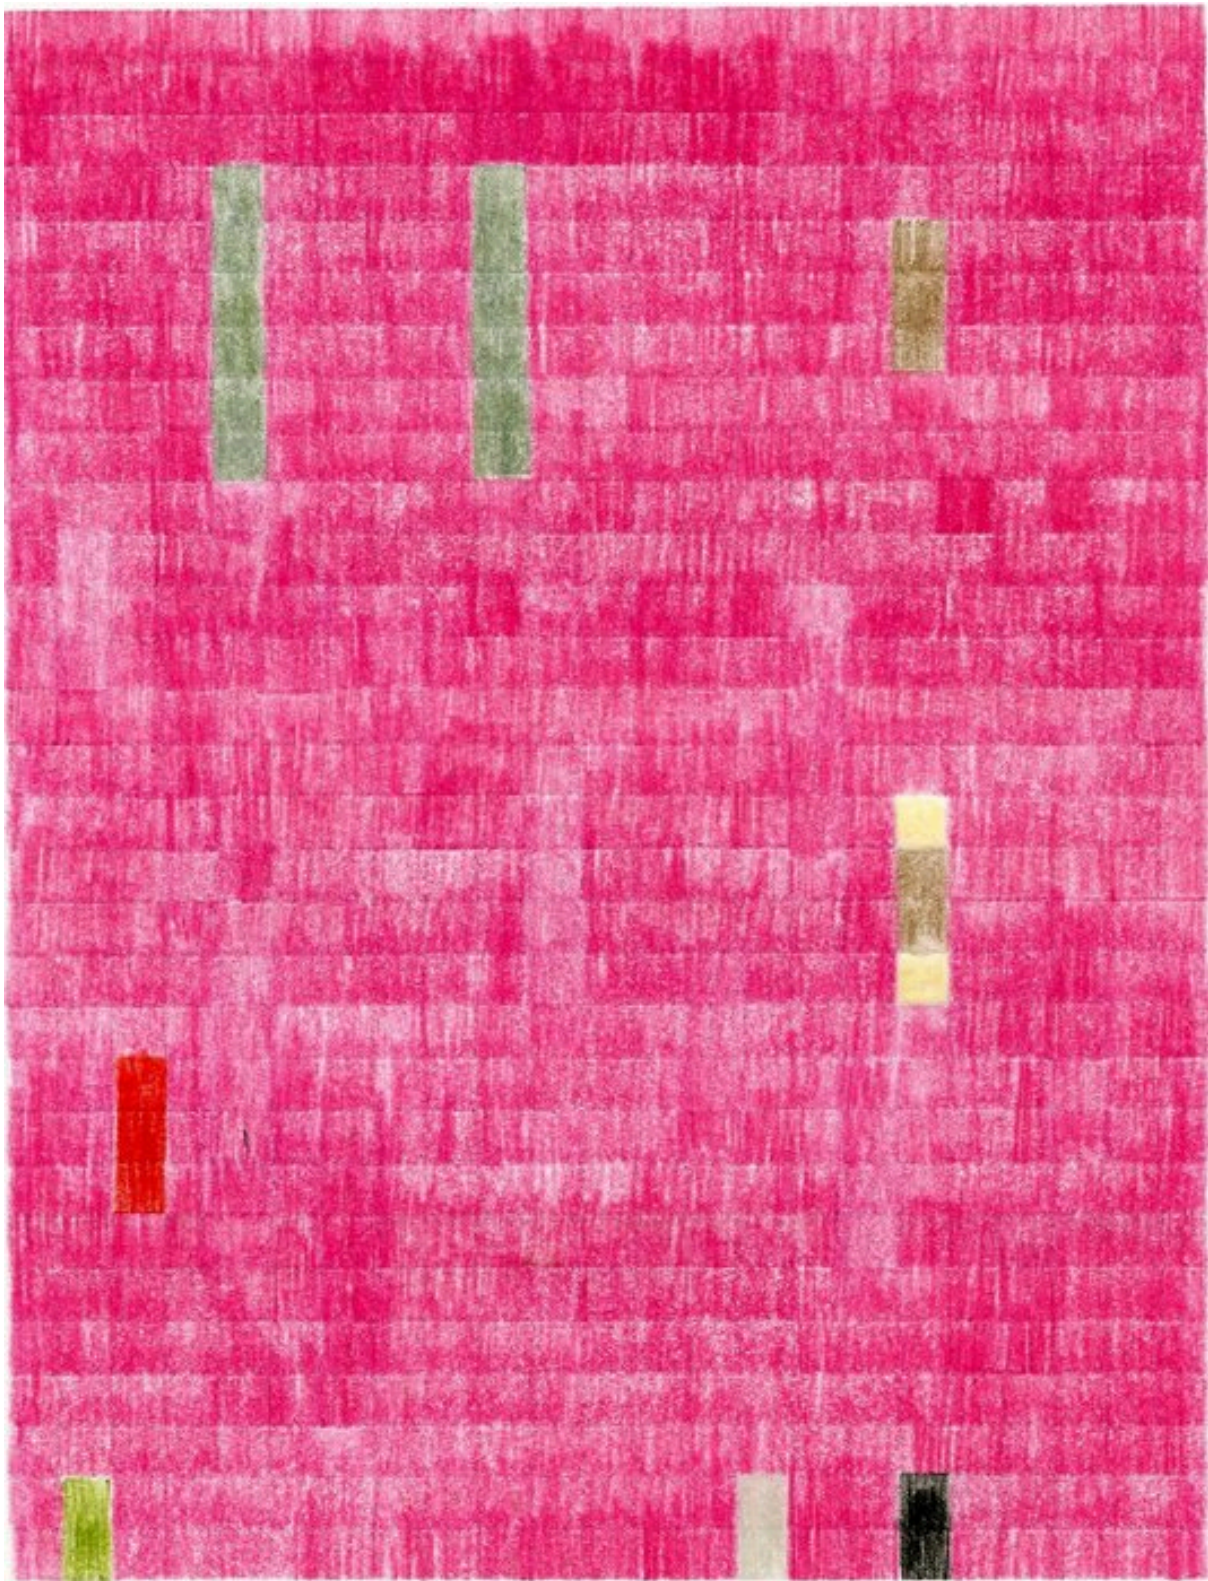

Katharina Hinsberg

Farben (Sequenz), 2017

Farben (Sequenz)

Work Number: KHI/P 57

Coloured pencil on paper
29.7 x 21 cm | 11 2/3 x 8 1/4 in

KHI/P 57

Bernhard Knaus Fine Art

Niddastrasse 84
60329 Frankfurt am Main
Fon +49 (0)69 244 507 68
knaus@bernhardknaus.de
bernhardknaus.com