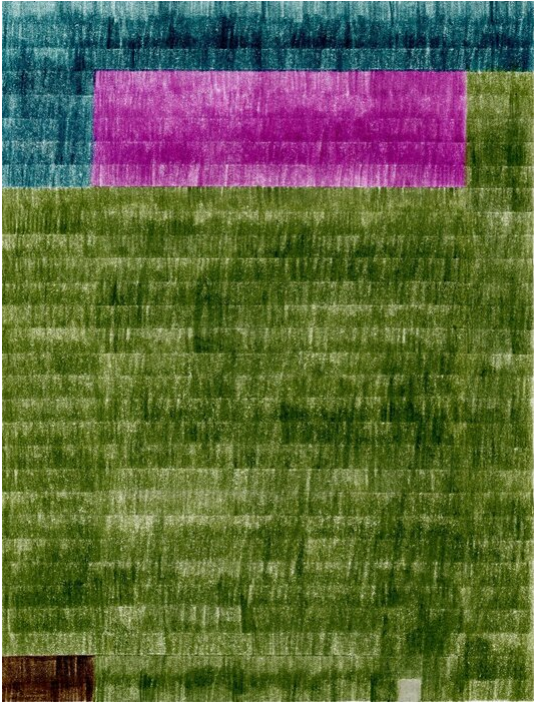

Katharina Hinsberg
Farben (Sequenz), 2017
Farben (Sequenz)
Work Number: KHI/P 61

Coloured pencil on paper
29.7 x 21 cm | 11 2/3 x 8 1/4 in

KHI/P 61

Bernhard Knaus Fine Art

Niddastrasse 84
60329 Frankfurt am Main
Fon +49 (0)69 244 507 68
knaus@bernhardknaus.de
bernhardknaus.com