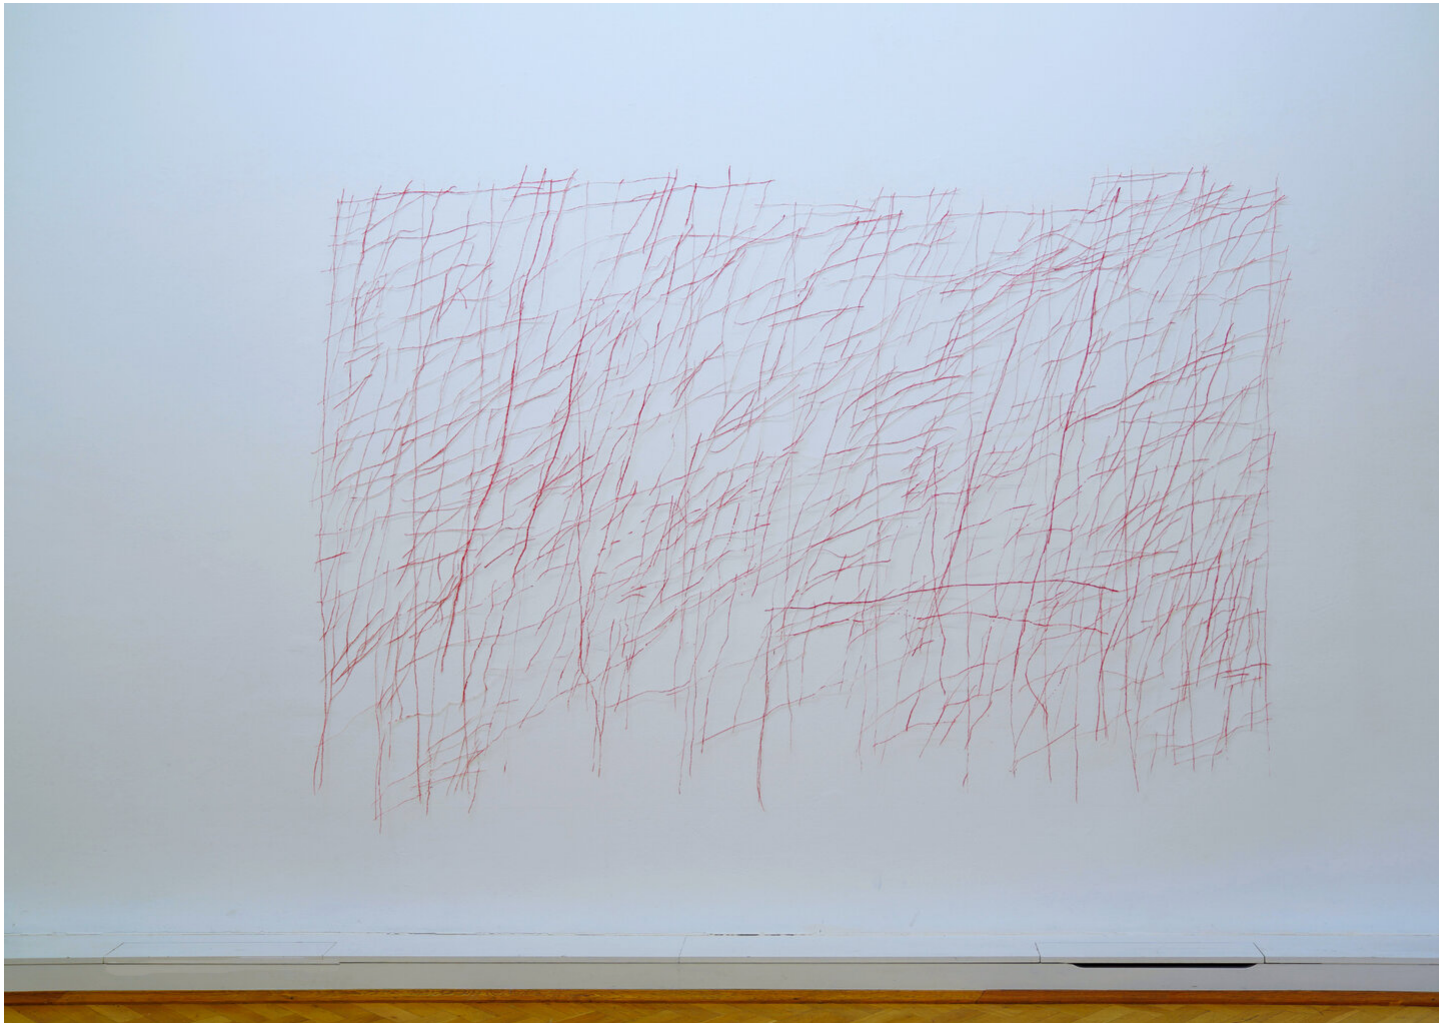

Katharina Hinsberg  
Schraffen, 2021  
Schraffen

Pencil on paper, cutted  
180 x 275 cm | 70 3/4 x 108 1/4 in  
KHI/P 21

---

**Bernhard Knaus Fine Art**

Niddastrasse 84  
60329 Frankfurt am Main  
Fon +49 (0)69 244 507 68  
[knaus@berhardknaus.de](mailto:knaus@berhardknaus.de)  
[berhardknaus.com](http://berhardknaus.com)