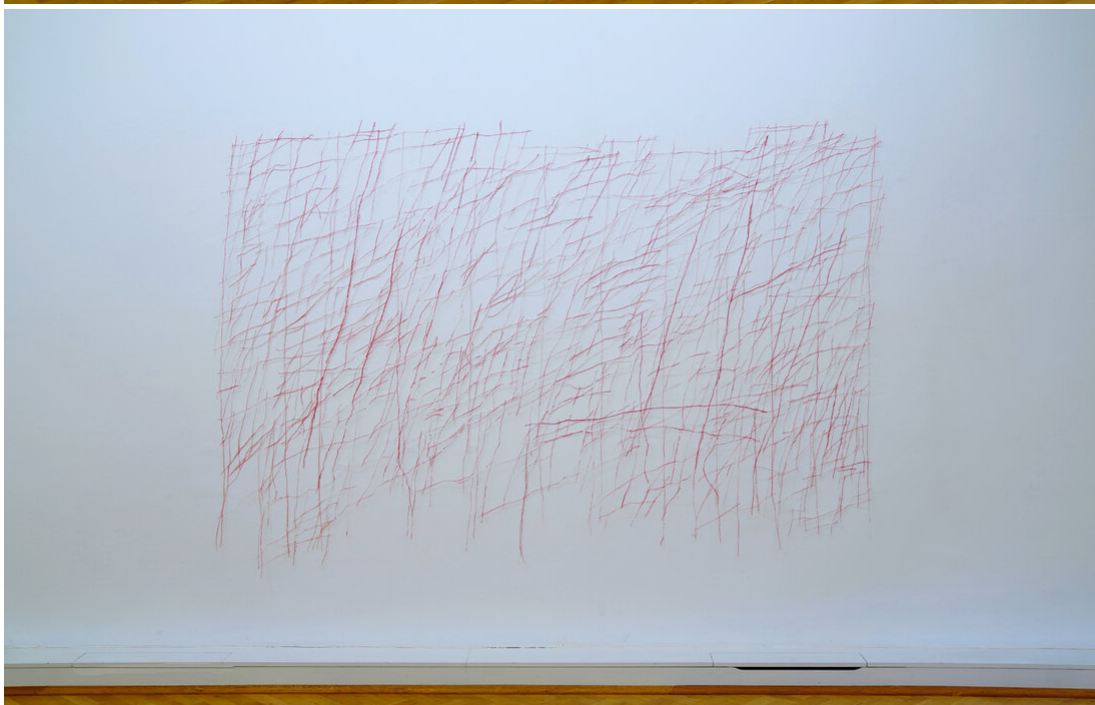

Katharina Hinsberg  
Schraffen, 2021  
Schraffen

Pencil on paper, cutted  
180 x 275 cm | 70 3/4 x 108 1/4 in  
KHI/P 21

---

**Bernhard Knaus Fine Art**

Niddastrasse 84  
60329 Frankfurt am Main  
Fon +49 (0)69 244 507 68  
[knaus@berhardknaus.de](mailto:knaus@berhardknaus.de)  
[berhardknaus.com](http://berhardknaus.com)