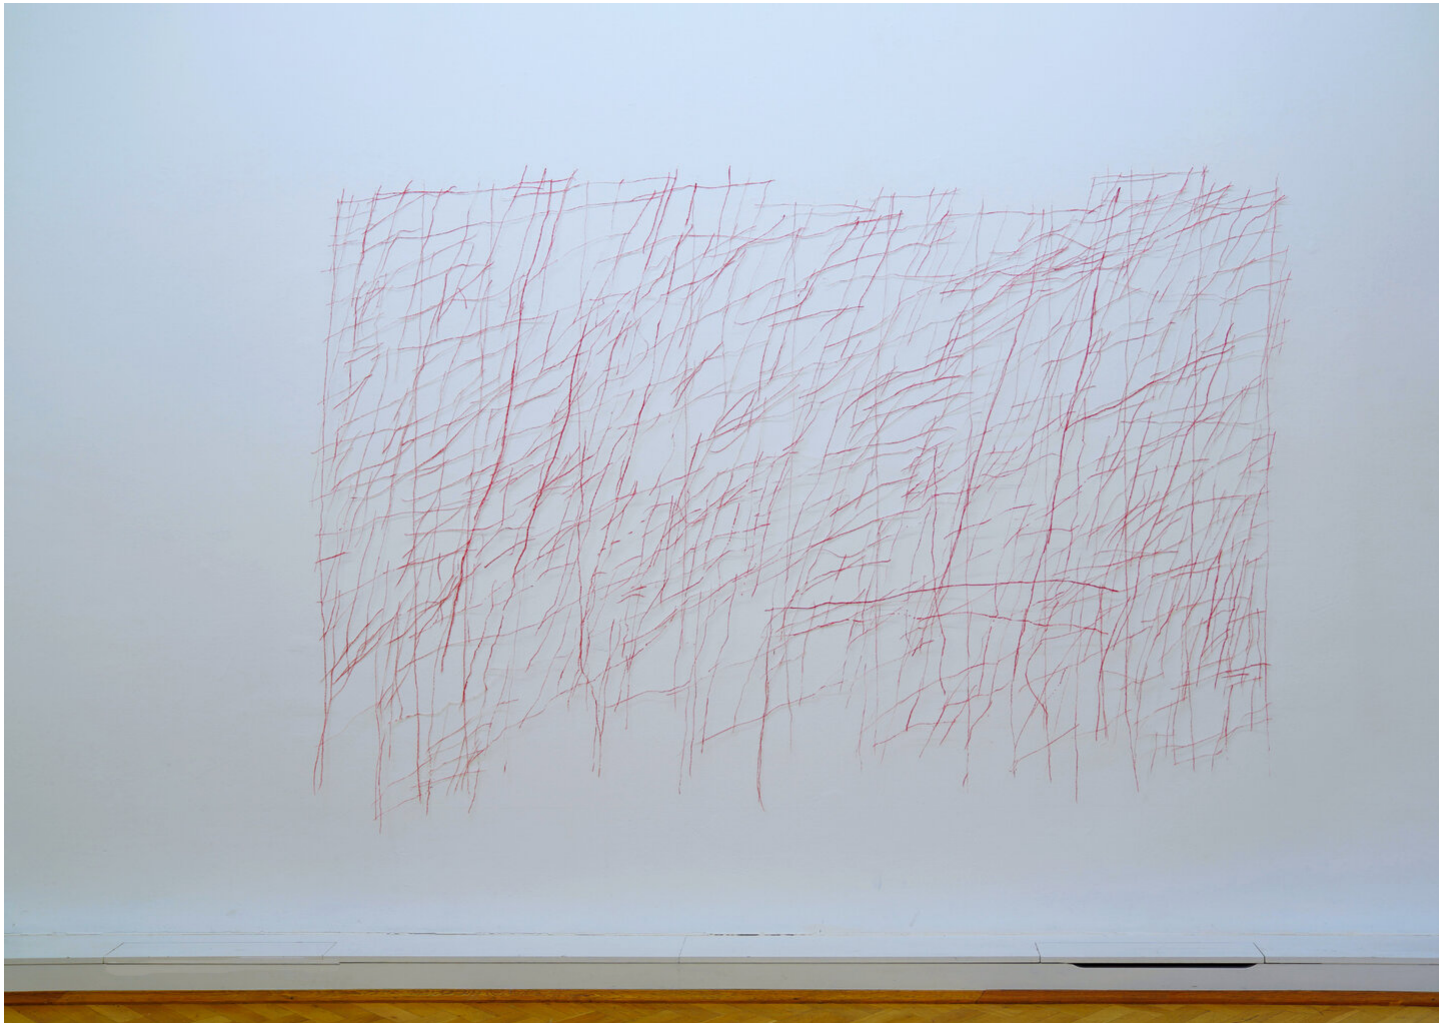

Katharina Hinsberg  
Schraffen, 2021  
Schraffen  
Work Number: KHI/P 21

Pencil on paper, cutted  
180 x 275 cm | 70 3/4 x 108 1/4 in

---

**Bernhard Knaus Fine Art**

Niddastrasse 84  
60329 Frankfurt am Main  
Fon +49 (0)69 244 507 68  
[knaus@berhardknaus.de](mailto:knaus@berhardknaus.de)  
[berhardknaus.com](http://berhardknaus.com)