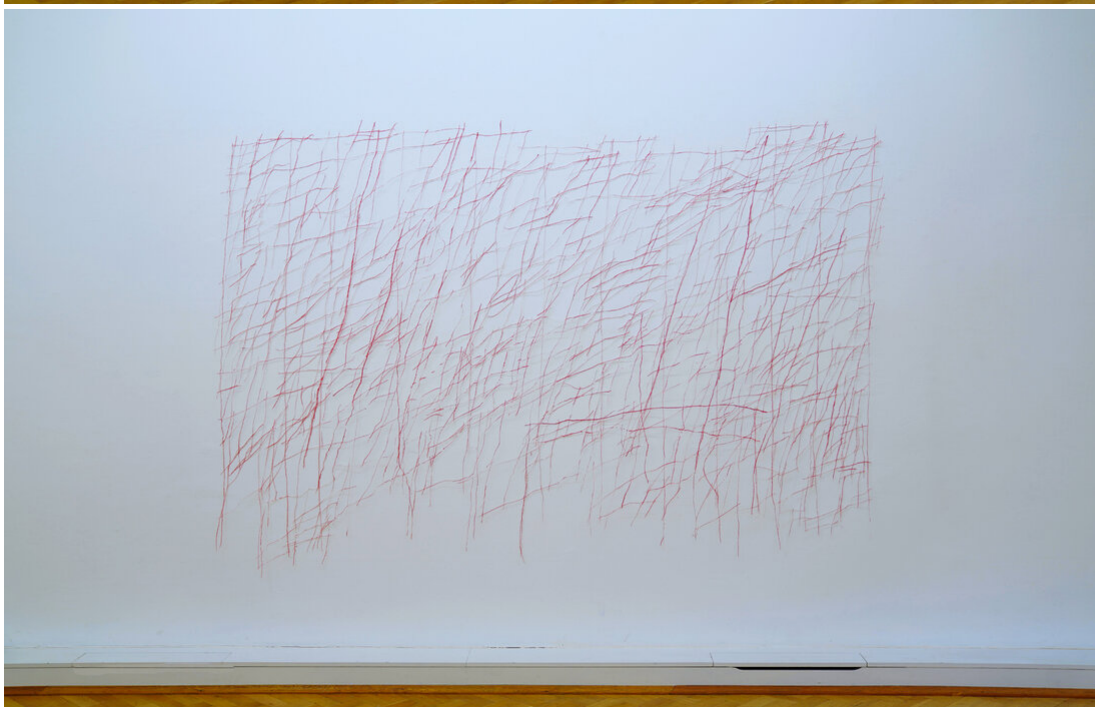

Katharina Hinsberg  
Schraffen, 2021  
Schraffen  
Work Number: KHI/P 21

Pencil on paper, cutted  
180 x 275 cm | 70 3/4 x 108 1/4 in

---

**Bernhard Knaus Fine Art**

Niddastrasse 84  
60329 Frankfurt am Main  
Fon +49 (0)69 244 507 68  
[knaus@berhardknaus.de](mailto:knaus@berhardknaus.de)  
[berhardknaus.com](http://berhardknaus.com)