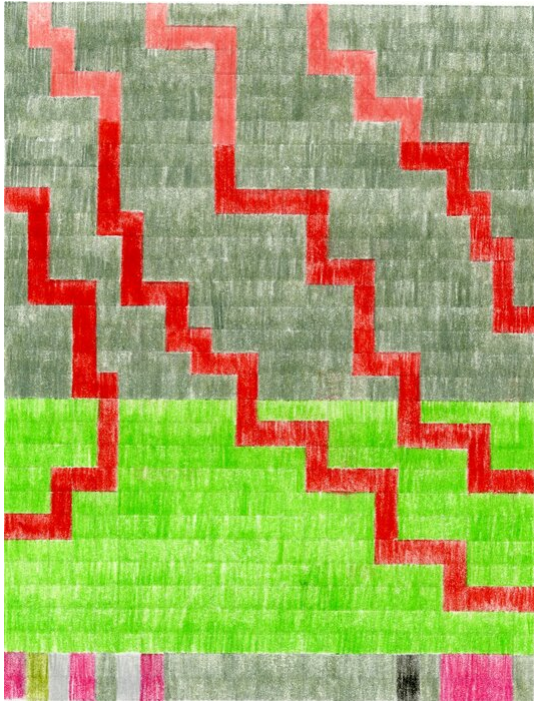

Katharina Hinsberg  
Farben (Sequenz), 2017  
Farben (Sequenz)  
Work Number: KHI/P 62

Coloured pencil on paper  
29.7 x 21 cm | 11 2/3 x 8 1/4 in

---

**Bernhard Knaus Fine Art**

Niddastrasse 84  
60329 Frankfurt am Main  
Fon +49 (0)69 244 507 68  
[knaus@bernhardknaus.de](mailto:knaus@bernhardknaus.de)  
[bernhardknaus.com](http://bernhardknaus.com)