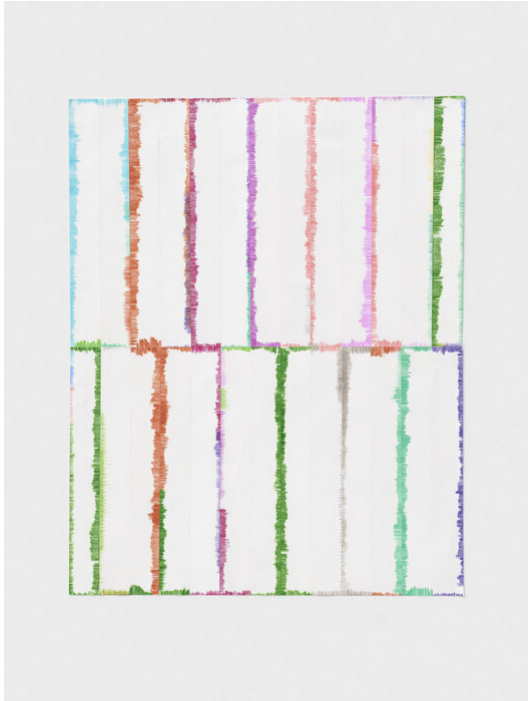

Katharina Hinsberg  
Farben (Säume), 2024  
Farben (Säume)  
Work Number: KHI/P 43

Coloured pencil on paper, cut and glued  
30.5 x 37 cm | 12 x 14 5/8 in  
Unique

---

**Bernhard Knaus Fine Art**

Niddastrasse 84  
60329 Frankfurt am Main  
Fon +49 (0)69 244 507 68  
[knaus@bernhardknaus.de](mailto:knaus@bernhardknaus.de)  
[bernhardknaus.com](http://bernhardknaus.com)