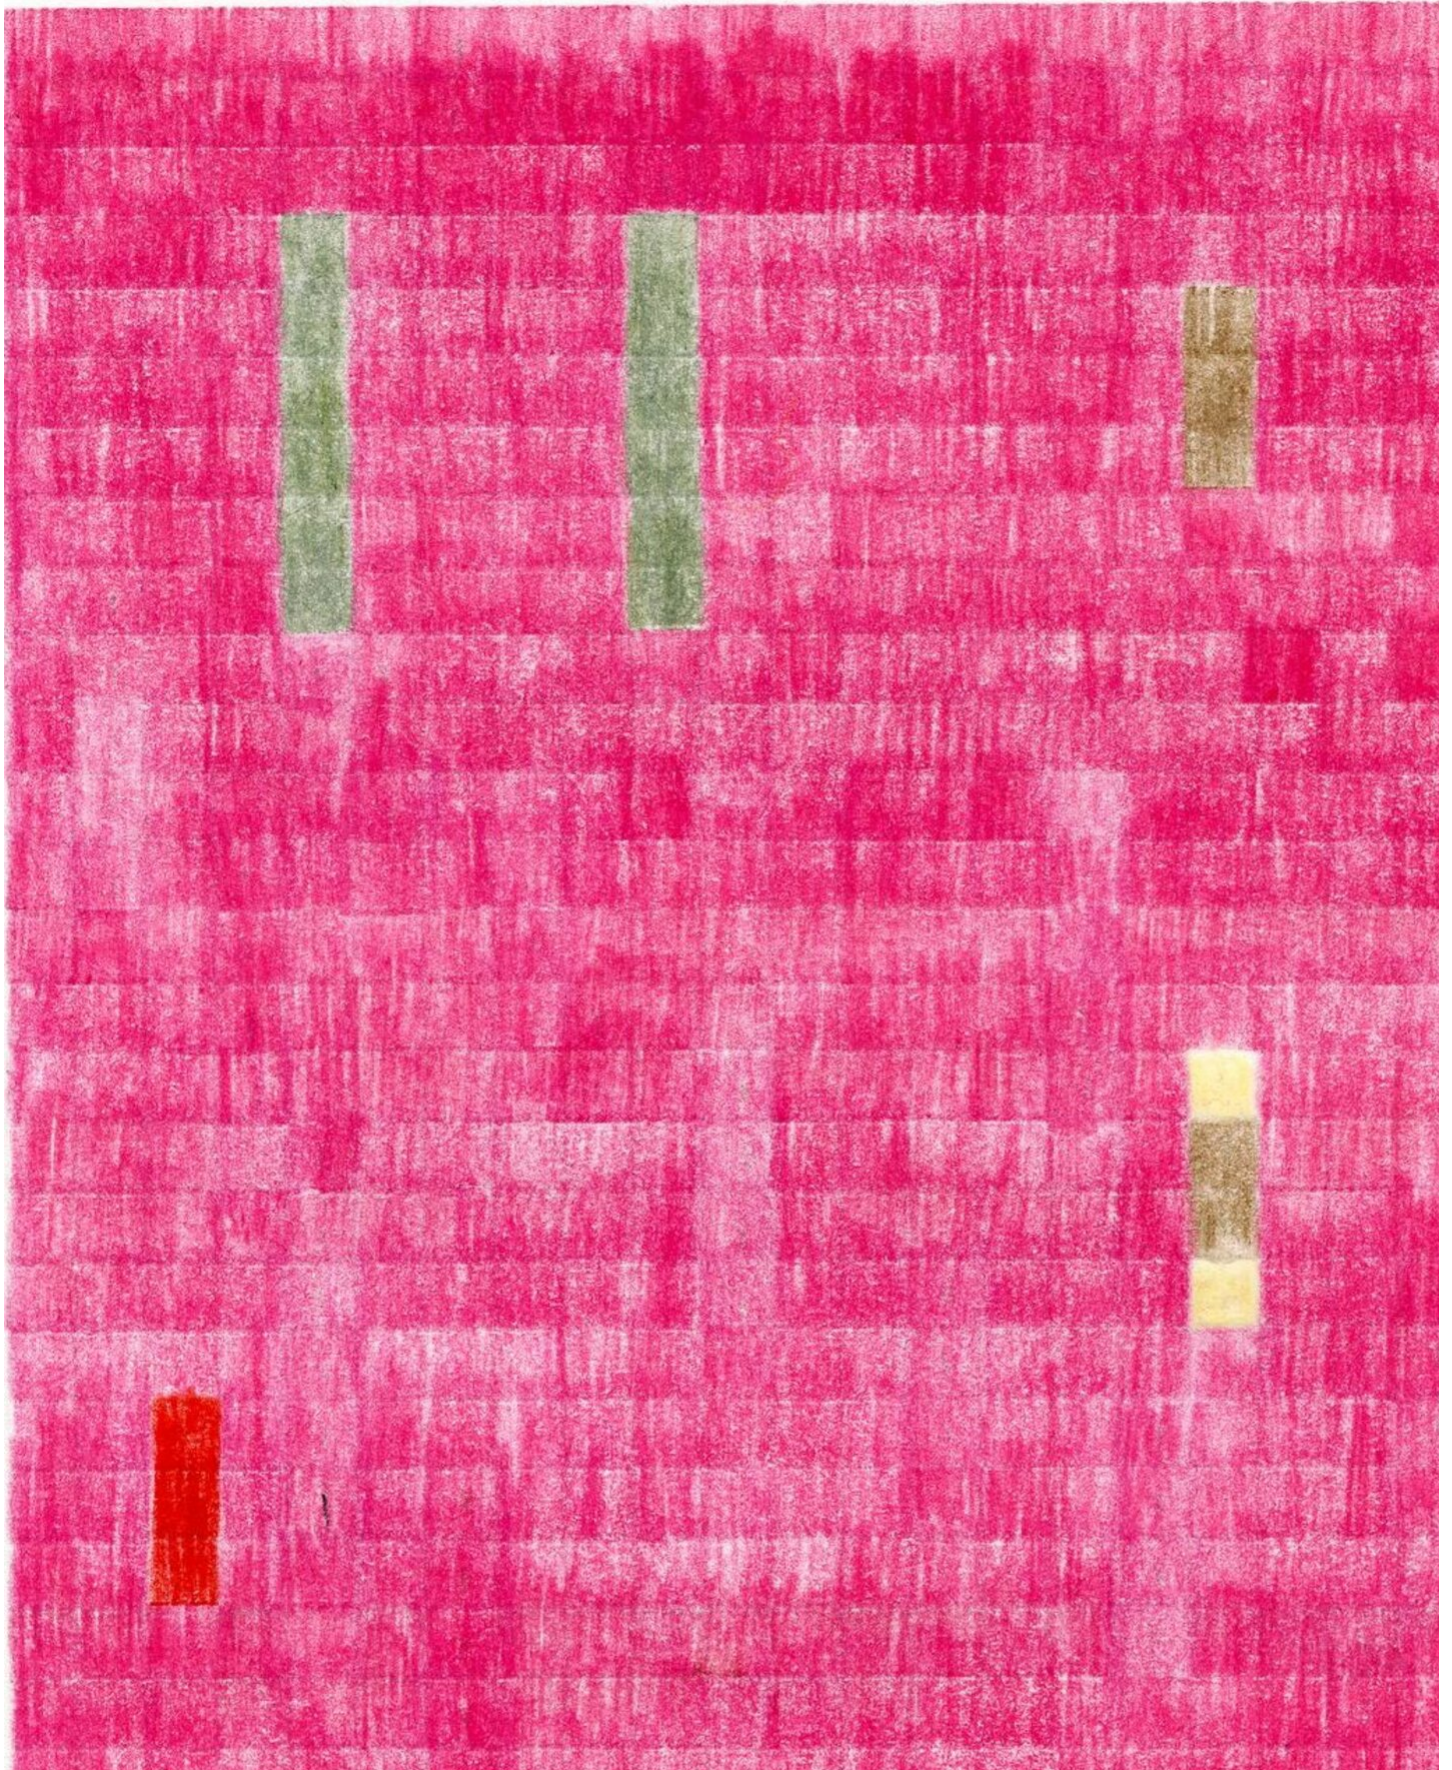

Katharina Hinsberg  
Farben (Sequenz), 2017  
Farben (Sequenz)  
Work Number: KHI/P 57

Coloured pencil on paper  
29.7 x 21 cm | 11 2/3 x 8 1/4 in

KHI/P 57

---

**Bernhard Knaus Fine Art**

Niddastrasse 84  
60329 Frankfurt am Main  
Fon +49 (0)69 244 507 68  
[knaus@bernhardknaus.de](mailto:knaus@bernhardknaus.de)  
[bernhardknaus.com](http://bernhardknaus.com)