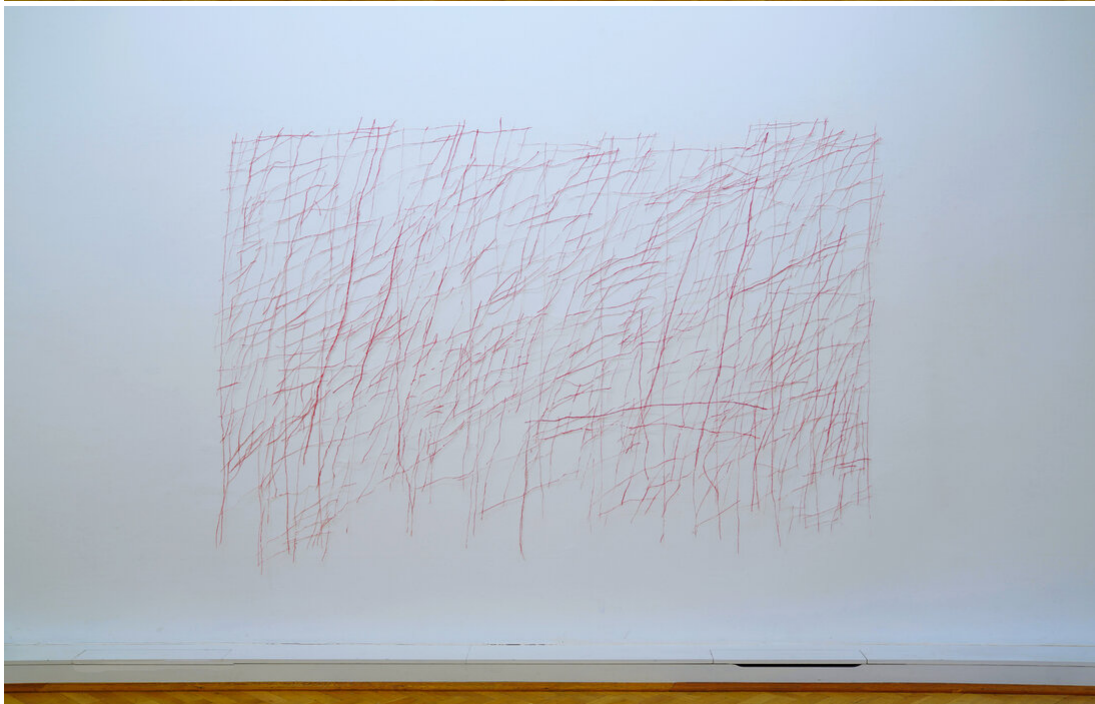

Katharina Hinsberg  
Schraffen, 2021  
Schraffen

Pencil on paper, cutted  
180 x 275 cm | 70 3/4 x 108 1/4 in  
KHI/P 21

---

**Bernhard Knaus Fine Art**

Niddastrasse 84  
60329 Frankfurt am Main  
Fon +49 (0)69 244 507 68  
[knaus@berhardknaus.de](mailto:knaus@berhardknaus.de)  
[berhardknaus.com](http://berhardknaus.com)