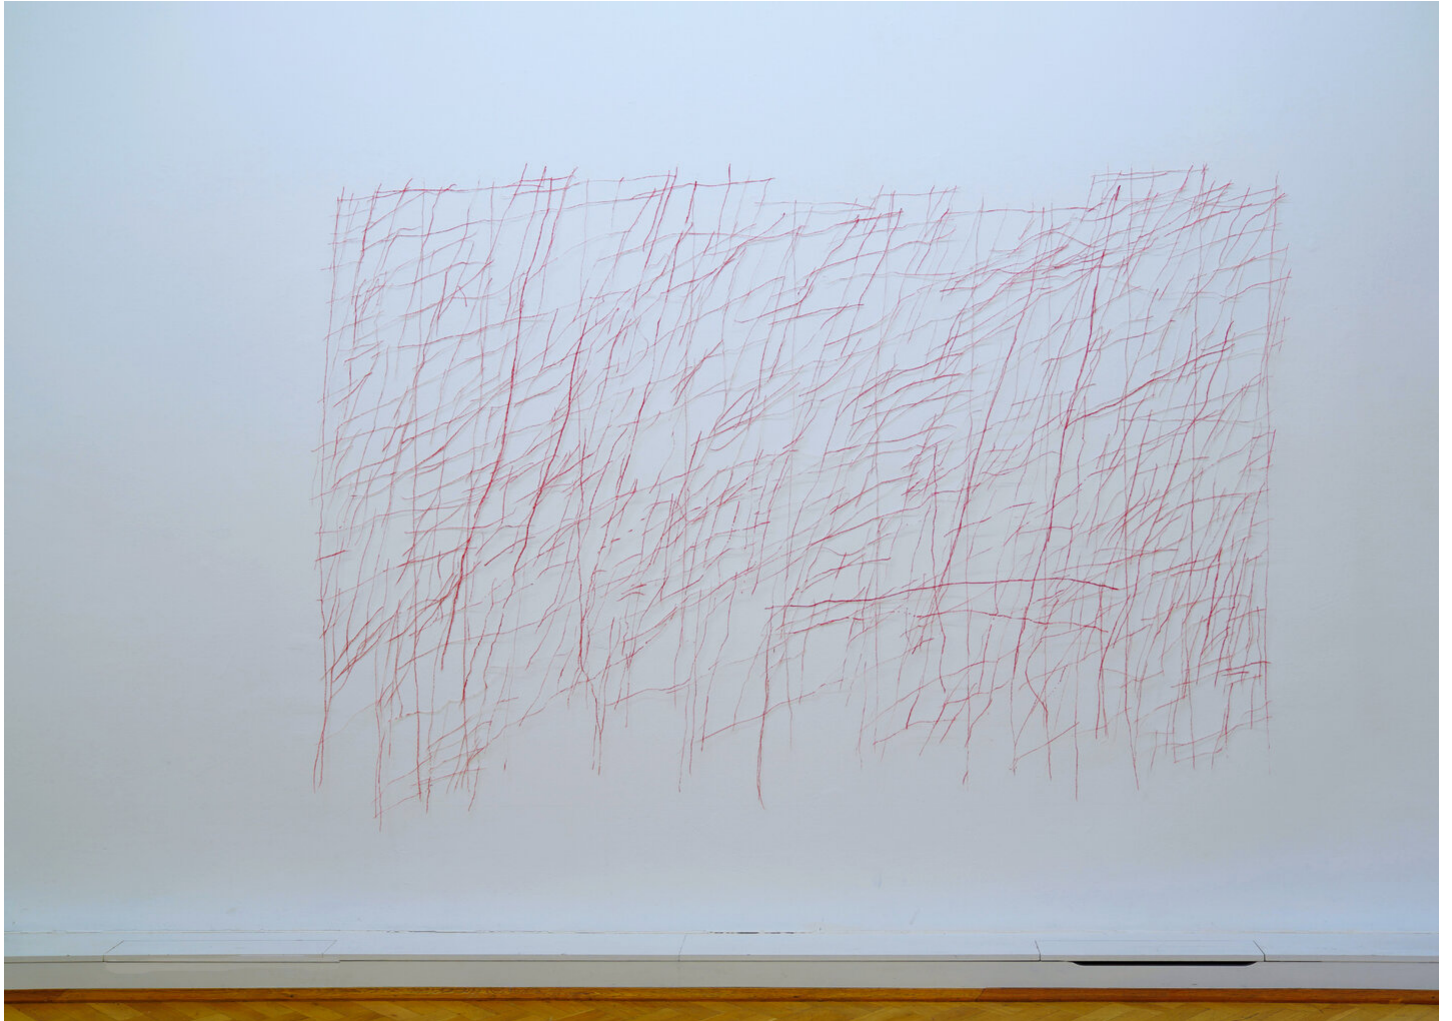

Katharina Hinsberg  
Schraffen, 2021  
Schraffen

Pencil on paper, cutted  
180 x 275 cm | 70 3/4 x 108 1/4 in  
KHI/P 21

---

**Bernhard Knaus Fine Art**

Niddastrasse 84  
60329 Frankfurt am Main  
Fon +49 (0)69 244 507 68  
[knaus@berhardknaus.de](mailto:knaus@berhardknaus.de)  
[berhardknaus.com](http://berhardknaus.com)