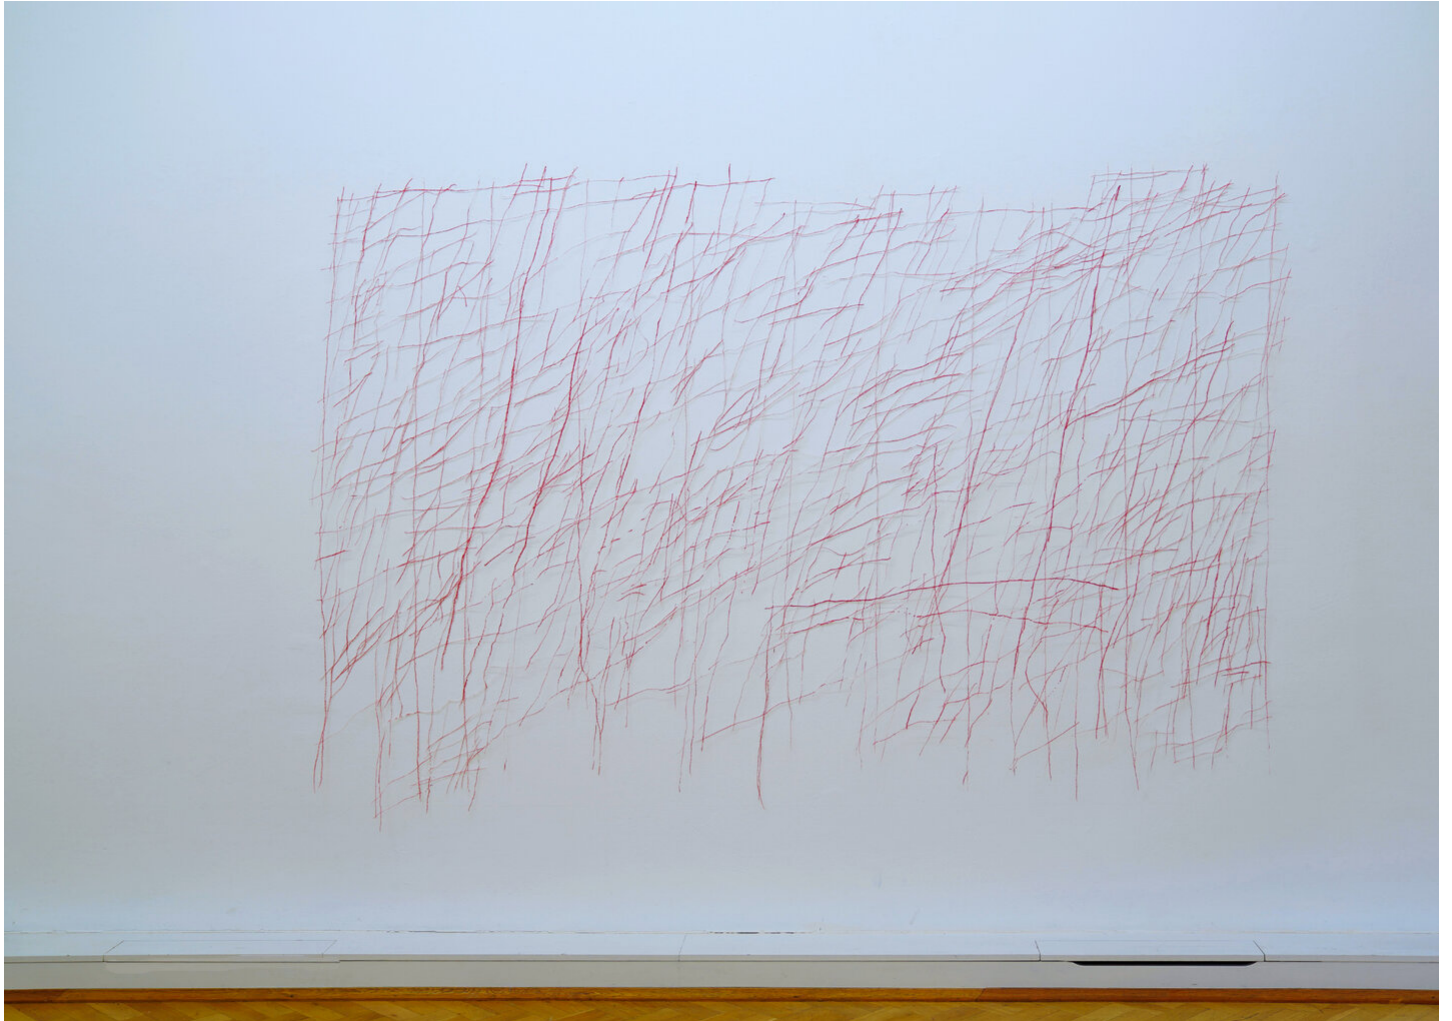

Katharina Hinsberg
Schraffen, 2021
Schraffen
Work Number: KHI/P 21

Pencil on paper, cutted
180 x 275 cm | 70 3/4 x 108 1/4 in

Bernhard Knaus Fine Art

Niddastrasse 84
60329 Frankfurt am Main
Fon +49 (0)69 244 507 68
knaus@berhardknaus.de
berhardknaus.com