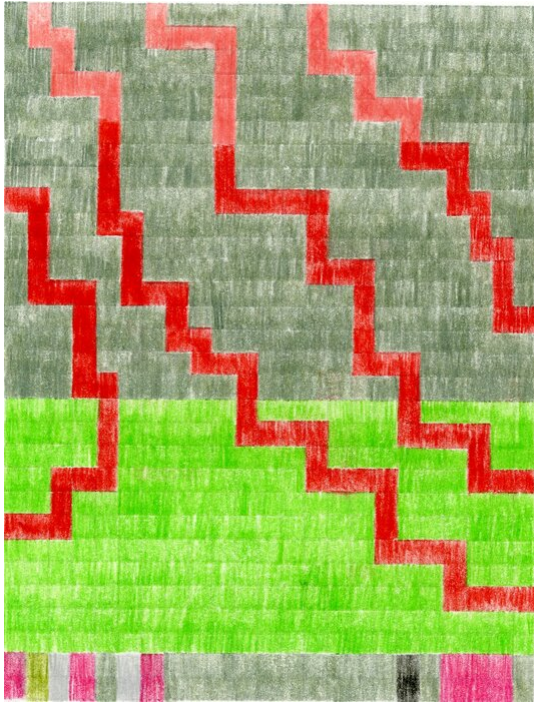

Katharina Hinsberg  
Farben (Sequenz), 2017  
Farben (Sequenz)  
Work Number: KHI/P 62

Coloured pencil on paper  
29.7 x 21 cm | 11 2/3 x 8 1/4 in

---

**Bernhard Knaus Fine Art**

Niddastrasse 84  
60329 Frankfurt am Main  
Fon +49 (0)69 244 507 68  
[knaus@bernhardknaus.de](mailto:knaus@bernhardknaus.de)  
[bernhardknaus.com](http://bernhardknaus.com)