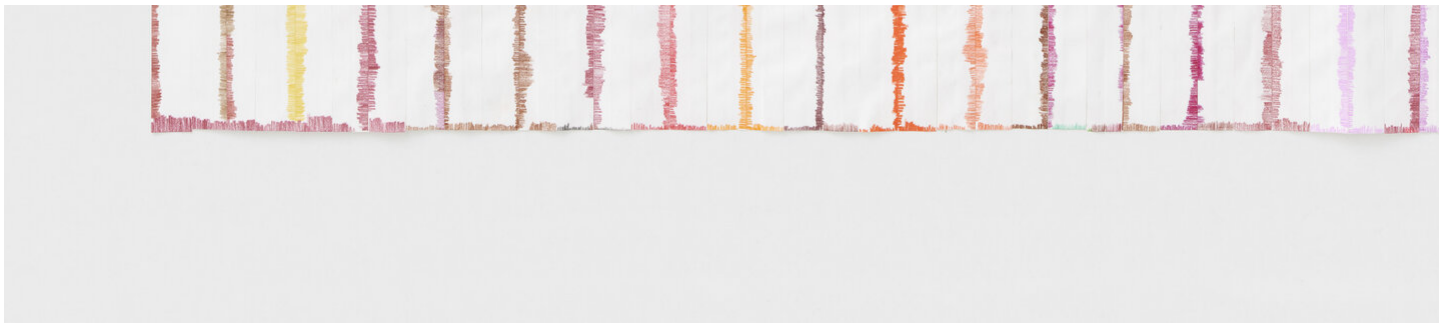

Katharina Hinsberg  
Farben (Säume), 2024  
Farben (Säume)  
Work Number: KHI/P 40

Coloured pencil on paper, cut and glued  
117.7 x 88.6 cm | 46 3/8 x 34 7/8 in

---

**Bernhard Knaus Fine Art**

Niddastrasse 84  
60329 Frankfurt am Main  
Fon +49 (0)69 244 507 68  
[knaus@bernhardknaus.de](mailto:knaus@bernhardknaus.de)  
[bernhardknaus.com](http://bernhardknaus.com)