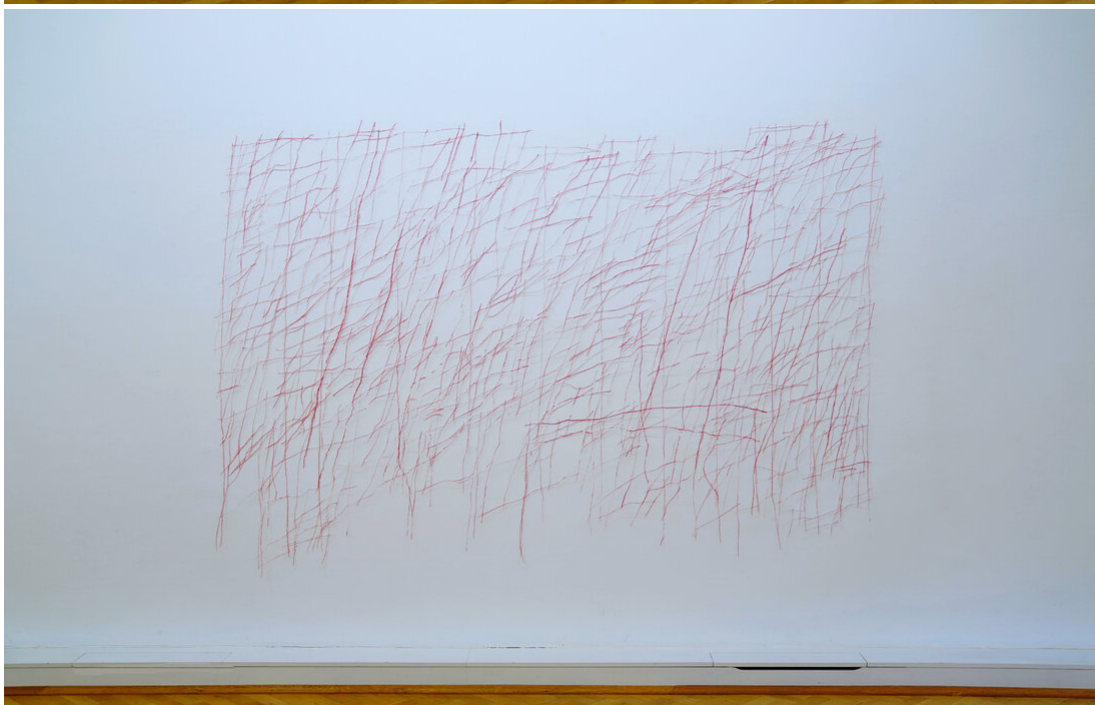

Katharina Hinsberg
Schraffen, 2021
Schraffen

Pencil on paper, cutted
180 x 275 cm | 70 3/4 x 108 1/4 in
KHI/P 21

Bernhard Knaus Fine Art

Niddastrasse 84
60329 Frankfurt am Main
Fon +49 (0)69 244 507 68
knaus@berhardknaus.de
berhardknaus.com