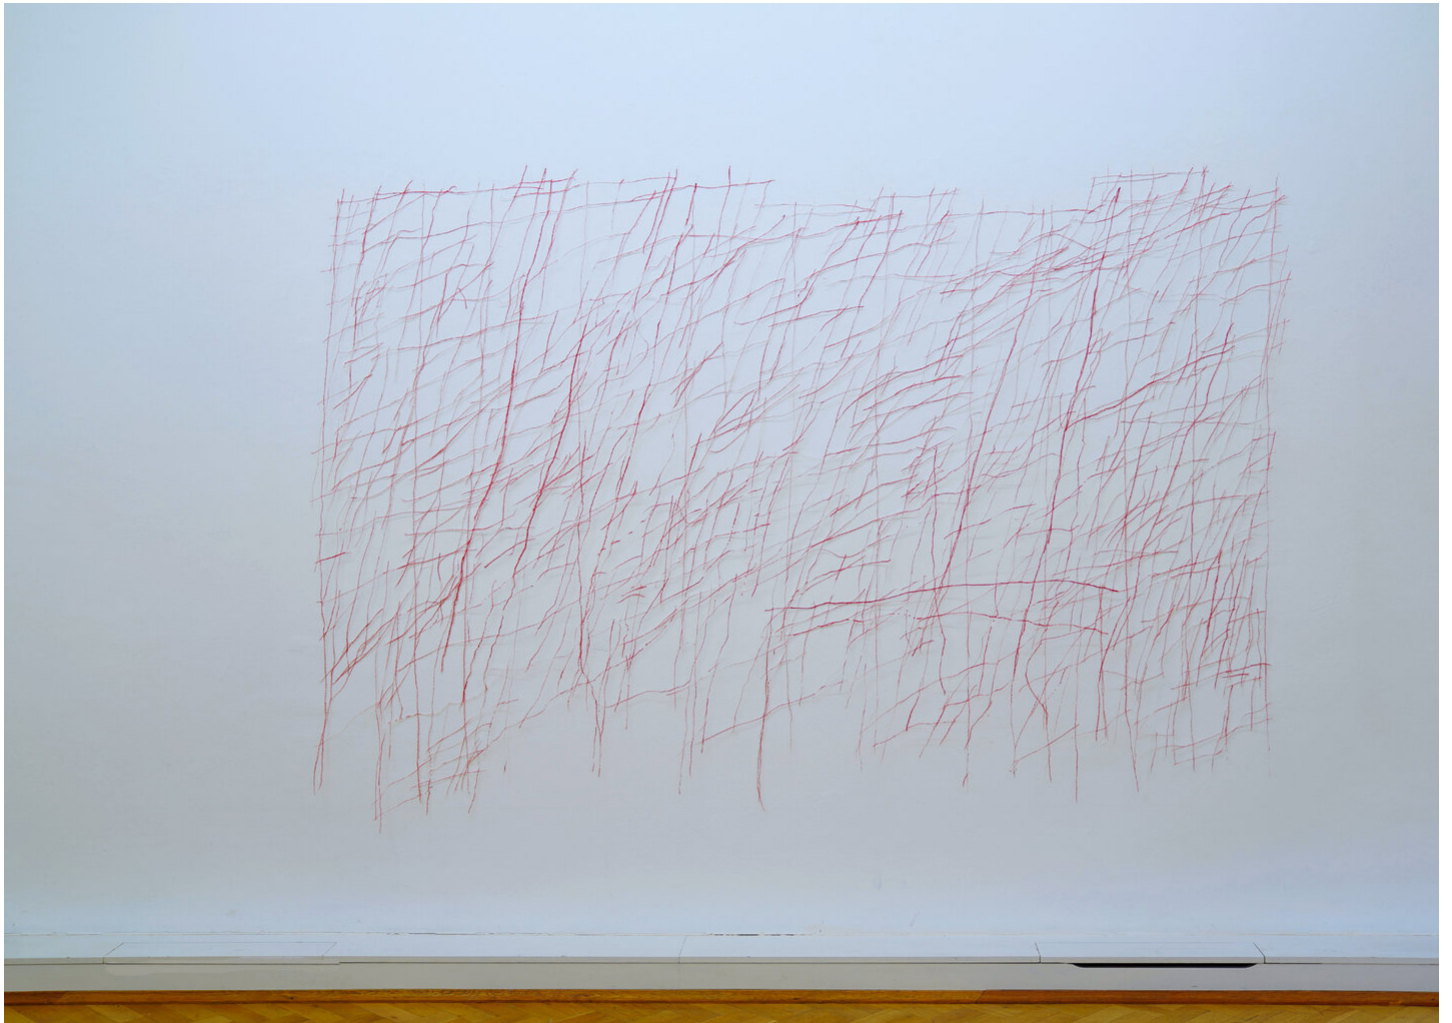

Katharina Hinsberg
Schraffen, 2021
Schraffen

Pencil on paper, cutted
180 x 275 cm | 70 3/4 x 108 1/4 in
KHI/P 21

Bernhard Knaus Fine Art

Niddastrasse 84
60329 Frankfurt am Main
Fon +49 (0)69 244 507 68
knaus@berhardknaus.de
berhardknaus.com