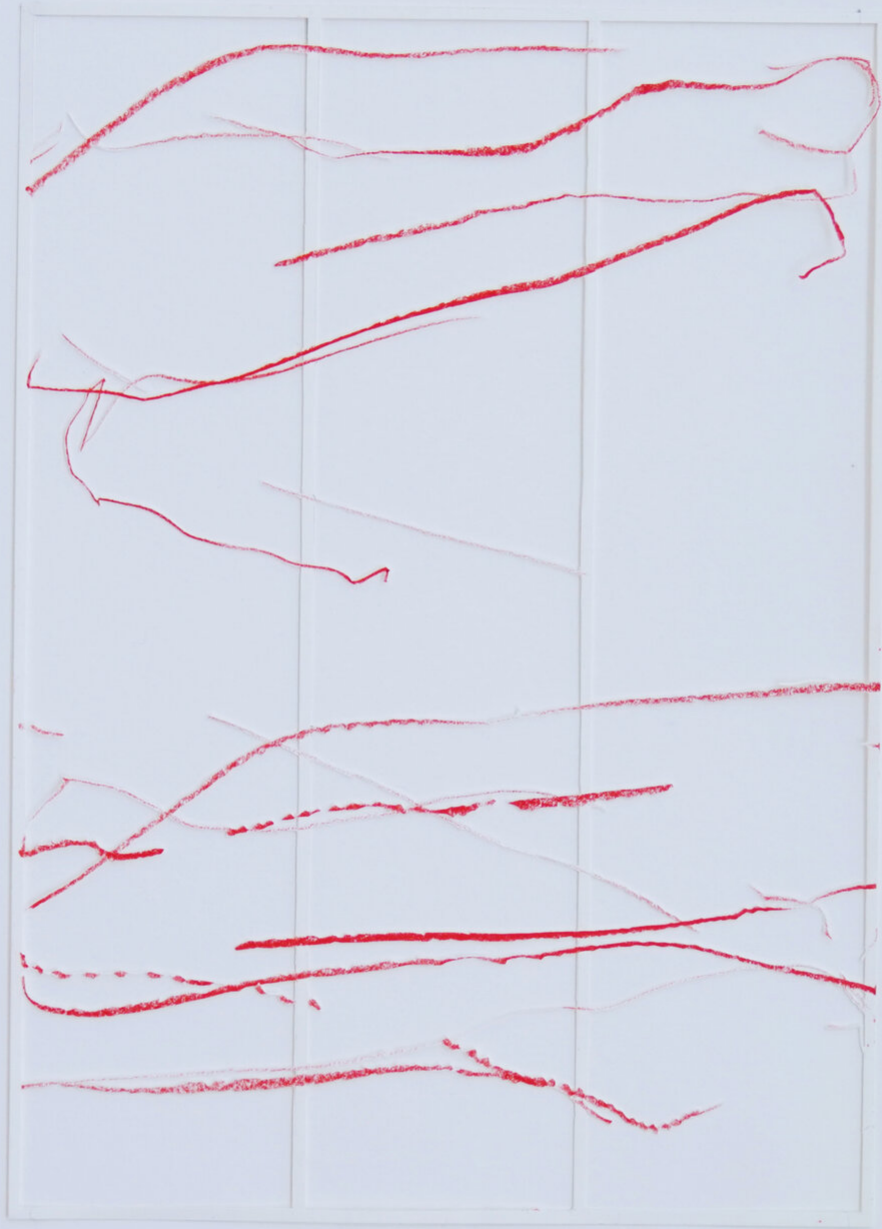

Katharina Hinsberg
Schraffen, 2021
Schraffen
Work Number: KHI/P 18

Pencil on paper, cutted, framed with museum glass
29,7 x 21 cm | 11 2/3 x 8 1/4 in

Bernhard Knaus Fine Art

Niddastrasse 84
60329 Frankfurt am Main
Fon +49 (0)69 244 507 68
knaus@bernhardknaus.de
bernhardknaus.com