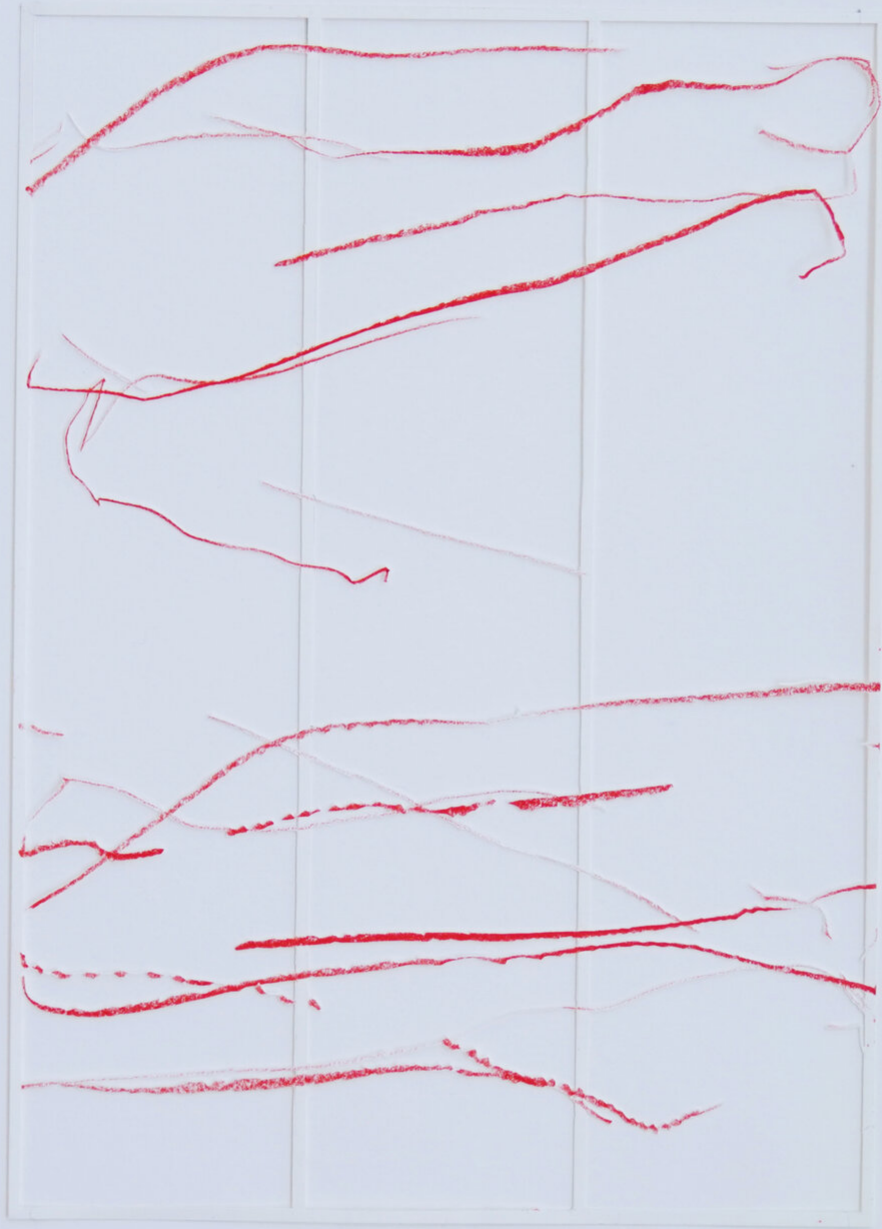

Katharina Hinsberg

Schraffen, 2021

Schraffen

Work Number: KHI/P 18

Pencil on paper, cutted, framed with museum glass
29,7 x 21 cm | 11 2/3 x 8 1/4 in

Bernhard Knaus Fine Art

Niddastrasse 84
60329 Frankfurt am Main
Fon +49 (0)69 244 507 68
knaus@bernhardknaus.de
bernhardknaus.com