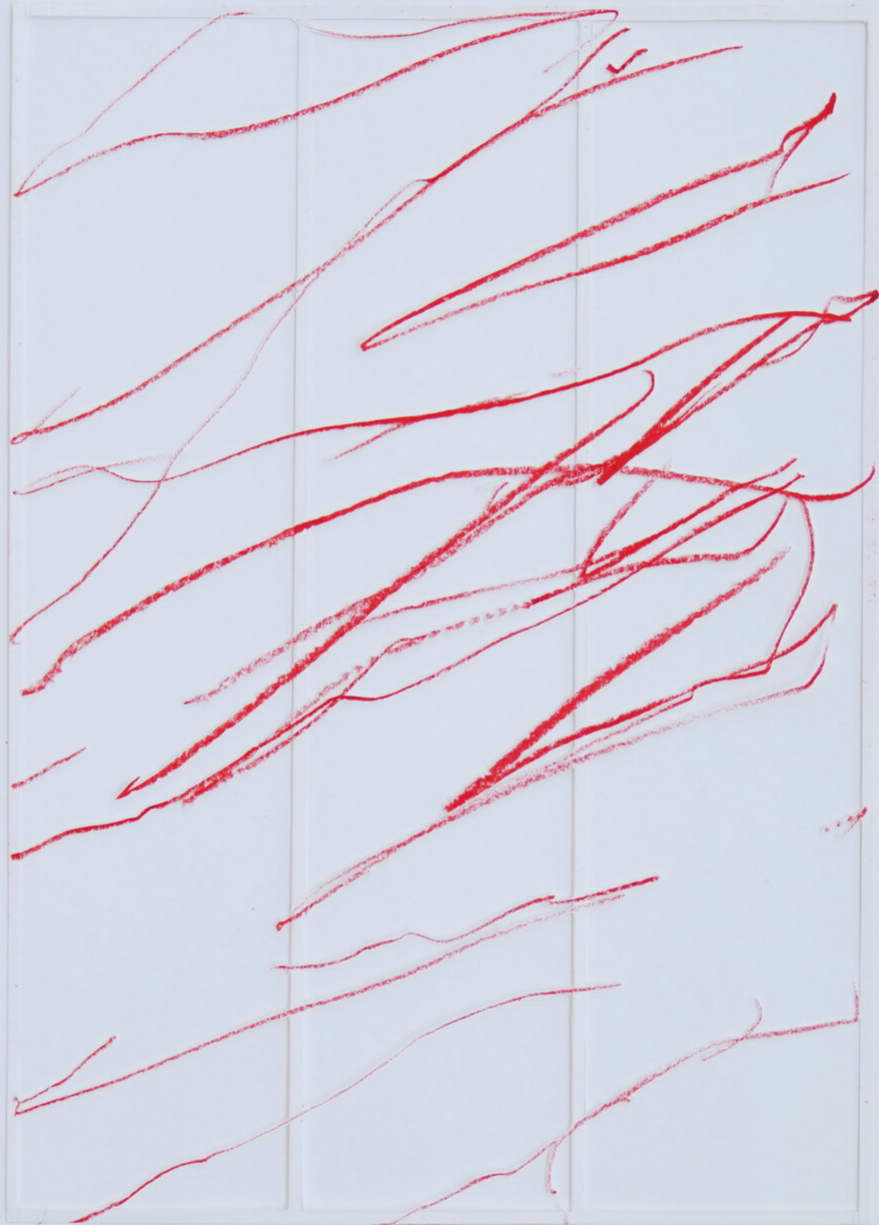

Katharina Hinsberg

Schraffen, 2021

Schraffen

Pencil on paper, cutted, framed with museum glass

29,7 x 21 cm | 11 2/3 x 8 1/4 in

KH/P 16

Bernhard Knaus Fine Art

Niddastrasse 84
60329 Frankfurt am Main
Fon +49 (0)69 244 507 68
knaus@bernhardknaus.de
bernhardknaus.com