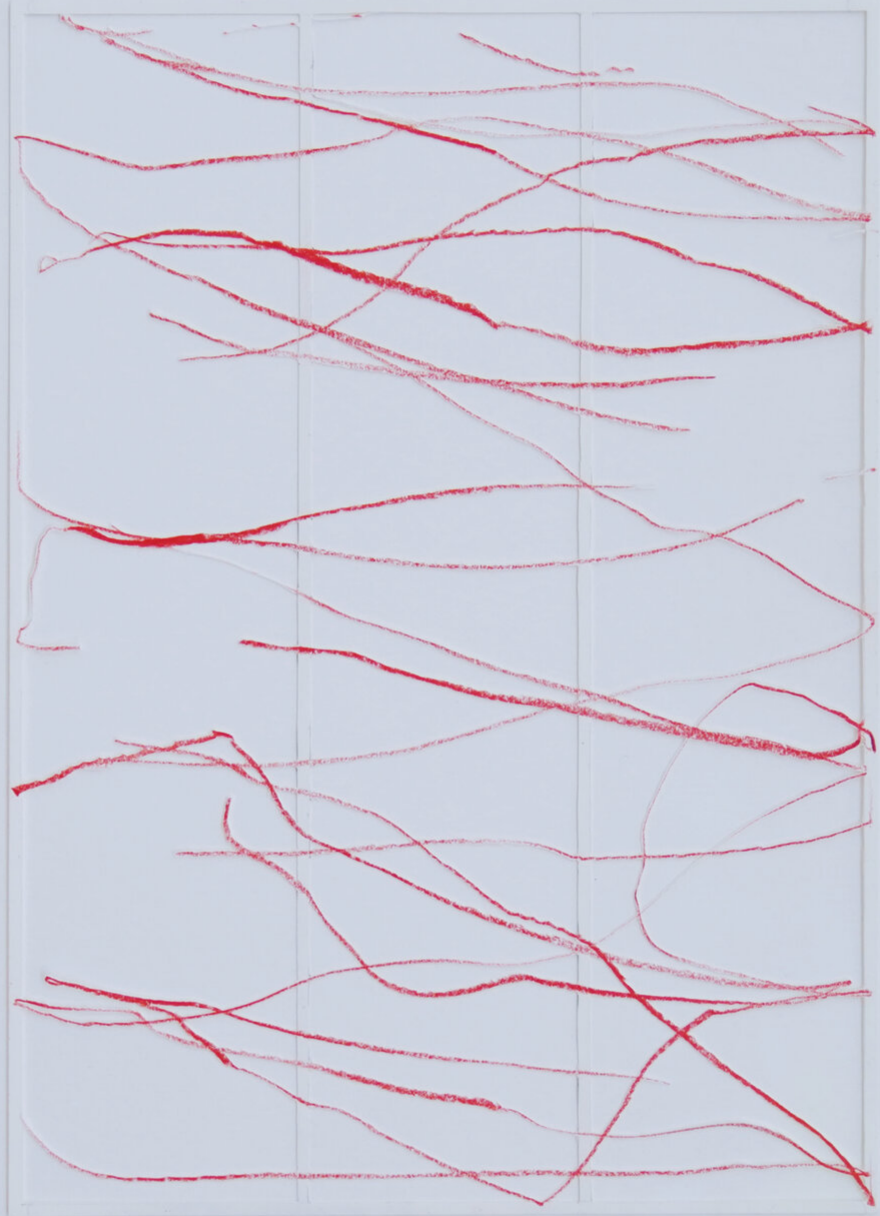

Katharina Hinsberg

Schraffen, 2021

Schraffen

Pencil on paper, cutted, framed with museum glass

29,7 x 21 cm | 11 2/3 x 8 1/4 in

KH/P 15

Bernhard Knaus Fine Art

Niddastrasse 84
60329 Frankfurt am Main
Fon +49 (0)69 244 507 68
knaus@bernhardknaus.de
bernhardknaus.com