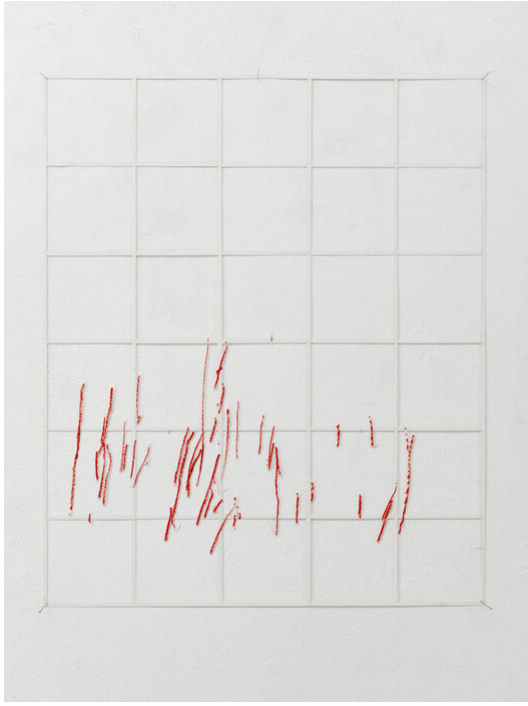

Katharina Hinsberg
Gitter/Linien, 2010
Gitter / Linien
Work Number: KHI/P 81

Crayon on Paper, Papercut
59.4 x 49.5 cm | 23 3/8 x 19 1/2 in
framed

Bernhard Knaus Fine Art

Niddastrasse 84
60329 Frankfurt am Main
Fon +49 (0)69 244 507 68
knaus@bernhardknaus.de
bernhardknaus.com